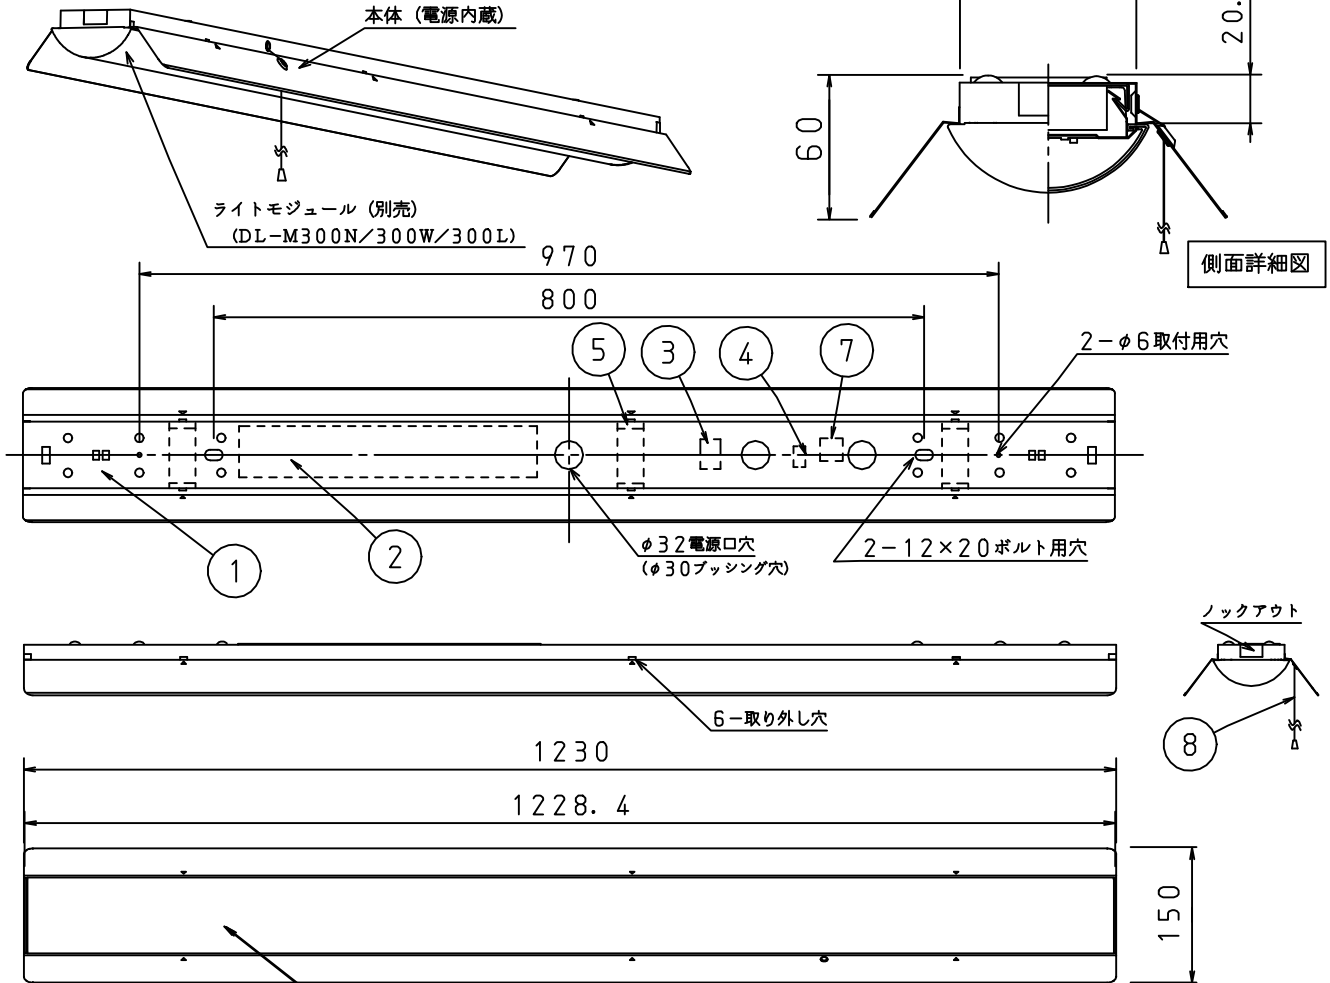

施工上の注意については、別途工事説明書及び取扱説明書をお読みください。  
軽微な仕様は、予告なく変更する場合があります。

本器具は、必ず当社指定のライトモジュールと組み合わせてご使用下さい。

取付ボルト	3/8, M10
調光方式	PWM方式 (1kHz、11V)

！安全に関するご注意

- 本器具は屋内専用器具です。屋外や、水気、湿気のある場所では使用しないで下さい。
- 本器具は天井直付け専用器具です。柔らかい天井や埋め込みには使用しないでください。
- 本器具は単体では使用できません。必ず当社指定のライトモジュールの組み合わせてご使用下さい。（感電・落下・火災の原因）

！施行上のご注意

- 電源線の接続後、余分な電源線は電源穴から天井裏に押し戻して下さい。
- 電源線や送り配線線が本器具の取付けパネに触れないようにして下さい。

項目	特性				
ライトモジュール： Hf 32W定格出力×1灯相当	ライトモジュール装着時				
	DL-M300N	DL-M300W	DL-M300L		
全光束 (lm)	2620	2570	2180		
色温度 (K)	5000	4000	3000		
Ra	84				
質量	2.2kg (ライトモジュール含む)				
電源周波数 (Hz)	50/60				
ライトモジュール	入力電圧 (V)	100	200	242	
	DL-M300N	消費電力 (W)	18.5	18.2	18.4
		入力電流 (A)	0.19	0.095	0.081
入力容量 (VA)		18.6	18.5	19.0	
DL-M300W M300L	消費電力 (W)	18.8	18.5	18.7	
	入力電流 (A)	0.19	0.096	0.081	
	入力容量 (VA)	18.9	19.0	19.8	
特記事項	・プルスイッチつき ・調光対応 (約10~100%) ・設計寿命：40000h ・専用ライトモジュール： DL-M300N/300W/300L				

番号	部品名	員数	材質・材厚	備考
9	ライトモジュール	1	PC	乳白色 (別売)
8	プルスイッチひも	1	ヒモ：ポリエステル ツマミ：ポリエチレン	約800mm
7	プルスイッチ	1	PP	
6	コネクタ	1	樹脂	白色
5	取付けパネ	3	鋼板	
4	調光端子台	1	PC	
3	電源端子台	1	PBT	
2	電源ユニット	1	-	
1	本体シャーシ	1	鋼板	白色
製品名	モジュール形ベース照明 反射笠型 (1灯相当タイプ)		尺度 : no scale	
形番	DL-MU30PN		作成日 : 2015.3.2	
			図番 : DL-MU30PN_2_S-1	
	承認	検印	作成	
	森上	寺沢	高橋	