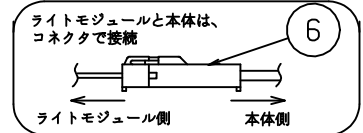

施工上の注意については、別途工事説明書及び取扱説明書をお読みください。  
軽微な仕様は、予告なく変更する場合があります。

本器具は、必ず当社指定のライトモジュールと組み合わせてご使用下さい。

取付ボルト	3/8, M10
調光方式	PWM方式 (1kHz、11V)

！安全に関するご注意

- 本器具は屋内専用器具です。屋外や、水気、湿気のある場所では使用しないで下さい。
- 本器具は天井直付け専用器具です。柔らかい天井や埋め込みには使用しないでください。
- 本器具は単体では使用できません。必ず当社指定のライトモジュールの組み合わせてご使用下さい。（感電・落下・火災の原因）

！施行上のご注意

- 電源線の接続後、余分な電源線は電源穴から天井裏に押し戻して下さい。
- 電源線や送り配線線が本器具の取付けパネに触れないようにして下さい。

項目	特性				
ライトモジュール： Hf 32W定格出力×1灯相当	ライトモジュール装着時				
	DL-M300N	DL-M300W	DL-M300L		
全光束 (lm)	2620	2570	2180		
色温度 (K)	5000	4000	3000		
Ra	84				
質量	2.2kg (ライトモジュール含む)				
電源周波数 (Hz)	50/60				
ライトモジュール	入力電圧 (V)	100	200	242	
	DL-M300N	消費電力 (W)	18.5	18.2	18.4
		入力電流 (A)	0.19	0.095	0.081
入力容量 (VA)		18.6	18.5	19.0	
DL-M300W M300L	消費電力 (W)	18.8	18.5	18.7	
	入力電流 (A)	0.19	0.096	0.081	
	入力容量 (VA)	18.9	19.0	19.8	
特記事項	・プルスイッチつき ・調光対応 (約10~100%) ・設計寿命：40000h ・専用ライトモジュール： DL-M300N/300W/300L				