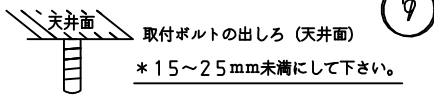

施工上の注意については、別途工事説明書及び取扱説明書をお読みください。  
軽微な仕様は、予告なく変更する場合があります。

本器具は、必ず当社指定のライトモジュールと組み合わせてご使用下さい。

取付ボルト	3/8, M10
調光方式	PWM方式 (1kHz、11V)

！安全に関するご注意

- 本器具は屋内専用器具です。屋外や、水気、湿気のある場所では使用しないで下さい。
- 本器具は天井直付け専用器具です。柔らかい天井や埋め込みには使用しないでください。
- 本器具は単体では使用できません。必ず当社指定のライトモジュールの組み合わせてご使用下さい。（感電・落下・火災の原因）