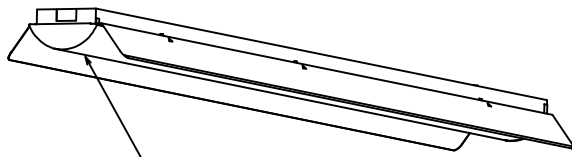

施工上の注意については、別途工事説明書及び取扱説明書をお読みください。  
軽微な仕様は、予告なく変更する場合があります。

本器具は、必ず当社指定のライトモジュールと組み合わせてご使用下さい。

ライトモジュール (別売)  
(DL-M510N/DL-M310N)

側面詳細図

天井面  
取付ボルトの出しろ (天井面)  
\* 15~25mm未満にして下さい。

取付ボルト	3/8, M10
調光方式	PWM方式 (1kHz、11V)

### ⚠ 施行上のご注意

- 電源線の接続後、余分な電源線は電源穴から天井裏に押し戻して下さい。
- 電源線や送り配線線が本器具の取付けパネに触れないようにして下さい。

項目	特性			
全光束 (1m)	3110 (DL-M510N装着時) 2430 (DL-M310N装着時)			
色温度 (K)	5000			
Ra	84			
質量	2.1kg (ライトモジュール含む)			
電源周波数 (Hz)	50/60			
ライトモジュール	入力電圧 (V)	100	200	242
DL-M510N	消費電力 (W)	20.0	19.3	19.3
	入力電流 (A)	0.21	0.10	0.09
	入力容量 (VA)	20.1	19.7	20.1
DL-M310N	消費電力 (W)	16.3	15.7	15.7
	入力電流 (A)	0.17	0.08	0.07
	入力容量 (VA)	16.4	16.2	16.6
特記事項	・調光対応 (約10~100%) ・設計寿命: 40000h ・専用ライトモジュール: DL-M510N/DL-M310N			