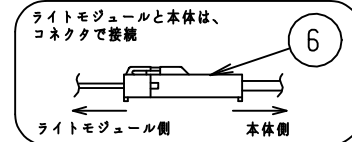

施工上の注意については、別途工事説明書及び取扱説明書をお読みください。  
軽微な仕様は、予告なく変更する場合があります。

本器具は、必ず当社指定のライトモジュールと組み合わせてご使用下さい。

ライトモジュール (別売)  
(DL-M510N/DL-M310N)

側面詳細図

天井面  
取付ボルトの出しろ (天井面)  
\* 15~25mm未満にして下さい。

取付ボルト	3/8, M10
調光方式	PWM方式 (1kHz、11V)

### ⚠ 施行上のご注意

- 電源線の接続後、余分な電源線は電源穴から天井裏に押し戻して下さい。
- 電源線や送り配線線が本器具の取付けパネに触れないようにして下さい。

項目	特性			
全光束 (1m)	3110 (DL-M510N装着時) 2430 (DL-M310N装着時)			
色温度 (K)	5000			
Ra	84			
質量	2.1kg (ライトモジュール含む)			
電源周波数 (Hz)	50/60			
ライトモジュール	入力電圧 (V)	100	200	242
DL-M510N	消費電力 (W)	20.0	19.3	19.3
	入力電流 (A)	0.21	0.10	0.09
	入力容量 (VA)	20.1	19.7	20.1
DL-M310N	消費電力 (W)	16.3	15.7	15.7
	入力電流 (A)	0.17	0.08	0.07
	入力容量 (VA)	16.4	16.2	16.6
特記事項	・調光対応 (約10~100%) ・設計寿命: 40000h ・専用ライトモジュール: DL-M510N/DL-M310N			