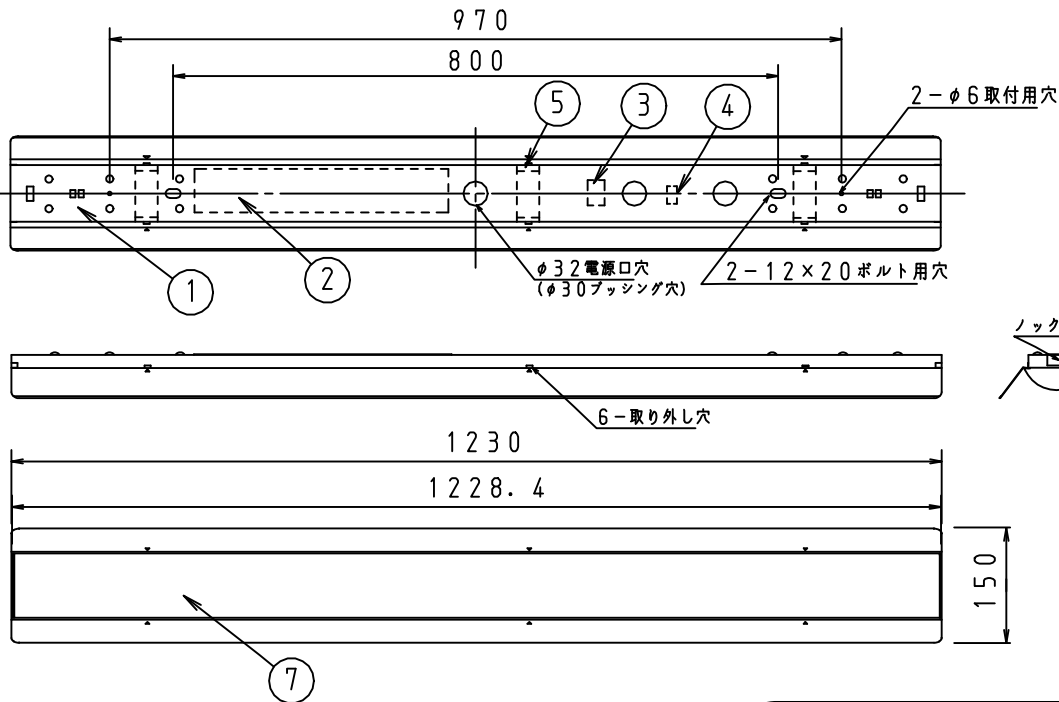

施工上の注意については、別途工事説明書及び取扱説明書をお読みください。  
軽微な仕様は、予告なく変更する場合があります。

本器具は、必ず当社指定のライトモジュールと組み合わせてご使用下さい。

ライトモジュール (別売)  
(DL-M510N/DL-M310N)

側面詳細図

天井面  
取付ボルトの出しろ (天井面)  
\* 15~25mm未満にして下さい。

取付ボルト	3/8, M10
調光方式	PWM方式 (1kHz、11V)

### ⚠ 施行上のご注意

- 電源線の接続後、余分な電源線は電源穴から天井裏に押し戻して下さい。
- 電源線や送り配線線が本器具の取付けパネに触れないようにして下さい。

項目	特性			
全光束 (1m)	3110 (DL-M510N装着時) 2430 (DL-M310N装着時)			
色温度 (K)	5000			
Ra	84			
質量	2.1kg (ライトモジュール含む)			
電源周波数 (Hz)	50/60			
ライトモジュール	入力電圧 (V)	100	200	242
DL-M510N	消費電力 (W)	20.0	19.3	19.3
	入力電流 (A)	0.21	0.10	0.09
	入力容量 (VA)	20.1	19.7	20.1
DL-M310N	消費電力 (W)	16.3	15.7	15.7
	入力電流 (A)	0.17	0.08	0.07
	入力容量 (VA)	16.4	16.2	16.6
特記事項	・調光対応 (約10~100%) ・設計寿命: 40000h ・専用ライトモジュール: DL-M510N/DL-M310N			

7	ライトモジュール	1	PC	乳白色 (別売)
6	コネクタ	1	樹脂	白色
5	取付けパネ	3	鋼板	
4	調光端子台	1	PC	
3	電源端子台	1	PBT	
2	電源ユニット	1	-	
1	本体シャーシ	1	鋼板	白色
番号	部品名	員数	材質・材厚	備考
製品名	モジュール形ベース照明 反射型 (1灯相当タイプ)	尺度 : no scale		
形番	DL-MU300N	作成日	2020.6.23	
		図番	DL-MU300N_4_S-2	
		承認	検印	作成
		櫻井	寺沢	高橋