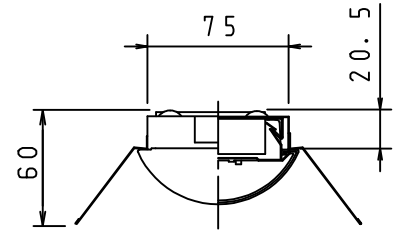

施工上の注意については、別途工事説明書及び取扱説明書をお読みください。  
軽微な仕様は、予告なく変更する場合があります。

本器具は、必ず当社指定のライトモジュールと組み合わせてご使用下さい。

ライトモジュール (別売)  
(DL-M510N/DL-M310N)

側面詳細図

天井面  
取付ボルトの出しろ (天井面)  
\* 15~25mm未満にして下さい。

取付ボルト	3/8, M10
調光方式	PWM方式 (1kHz、11V)

### ⚠ 施行上のご注意

- 電源線の接続後、余分な電源線は電源穴から天井裏に押し戻して下さい。
- 電源線や送り配線線が本器具の取付けパネに触れないようにして下さい。

項目	特性			
全光束 (1m)	3110 (DL-M510N装着時) 2430 (DL-M310N装着時)			
色温度 (K)	5000			
Ra	84			
質量	2.1kg (ライトモジュール含む)			
電源周波数 (Hz)	50/60			
ライトモジュール	入力電圧 (V)	100	200	242
DL-M510N	消費電力 (W)	20.0	19.3	19.3
	入力電流 (A)	0.21	0.10	0.09
	入力容量 (VA)	20.1	19.7	20.1
DL-M310N	消費電力 (W)	16.3	15.7	15.7
	入力電流 (A)	0.17	0.08	0.07
	入力容量 (VA)	16.4	16.2	16.6
特記事項	・調光対応 (約10~100%) ・設計寿命: 40000h ・専用ライトモジュール: DL-M510N/DL-M310N			

7	ライトモジュール	1	PC	乳白色 (別売)
6	コネクタ	1	樹脂	白色
5	取付けパネ	3	鋼板	
4	調光端子台	1	PC	
3	電源端子台	1	PBT	
2	電源ユニット	1	-	
1	本体シャーシ	1	鋼板	白色
番号	部品名	員数	材質・材厚	備考
製品名	モジュール形ベース照明 反射型 (1灯相当タイプ)	尺度 : no scale		
形番	DL-MU300N	作成日	2020.6.23	
		図番	DL-MU300N_4_S-2	
		承認	検印	作成
		櫻井	寺沢	高橋