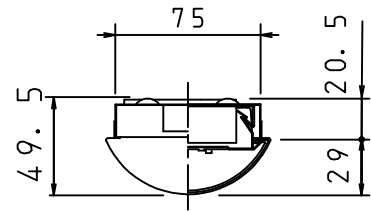

本器具は、必ず当社指定のライトモジュールと組み合わせてご使用下さい。

施工上の注意については、別途工事説明書及び取扱説明書をお読みください。
軽微な仕様は、予告なく変更する場合があります。

側面詳細図

天井面 取付ボルトの出しろ (天井面)
* 15~25mm未満にして下さい。

取付ボルト	3/8, M10
調光方式	PWM方式 (1kHz、11V)

⚠ 安全に関するご注意

- 本器具は屋内専用器具です。屋外や、水気、湿気のある場所では使用しないで下さい。
- 本器具は天井直付け専用器具です。柔らかい天井や埋め込みには使用しないでください。
- 本器具は単体では使用できません。必ず当社指定のライトモジュールの組み合わせてご使用下さい。
(感電・落下・火災の原因)

⚠ 施行上のご注意

- 電源線の接続後、余分な電源線は電源穴から天井裏に押し戻して下さい。
- 電源線や送り配線線が本器具の取付けパネに触れないようにして下さい。

項目	特性			
全光束 (1m)	7000 (DL-M601N装着時) 5100 (DL-M401N装着時)			
色温度 (K)	5000			
Ra	84			
質量	1.7kg (ライトモジュール含む)			
電源周波数 (Hz)	50/60			
ライトモジュール	入力電圧 (V)	100	200	242
	消費電力 (W)	44.0	42.5	42.5
	入力電流 (A)	0.46	0.23	0.19
DL-M601N	消費電力 (W)	33.0	31.8	31.8
	入力電流 (A)	0.34	0.17	0.15
	入力容量 (VA)	34.0	34.0	36.3
DL-M401N	消費電力 (W)	33.0	31.8	31.8
	入力電流 (A)	0.34	0.17	0.15
	入力容量 (VA)	34.0	34.0	36.3
特記事項	・調光対応 (約10~100%) ・設計寿命: 40000h ・専用ライトモジュール: DL-M601N/DL-M401N			