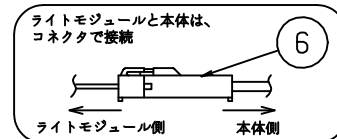

本器具は、必ず当社指定のライトモジュールと組み合わせてご使用下さい。

施工上の注意については、別途工事説明書及び取扱説明書をお読みください。
軽微な仕様は、予告なく変更する場合があります。

側面詳細図

天井面 取付ボルトの出しろ (天井面)
* 15~25mm未満にして下さい。

取付ボルト	3/8, M10
調光方式	PWM方式 (1kHz、11V)

⚠ 安全に関するご注意

- 本器具は屋内専用器具です。屋外や、水気、湿気のある場所では使用しないで下さい。
- 本器具は天井直付け専用器具です。柔らかい天井や埋め込みには使用しないでください。
- 本器具は単体では使用できません。必ず当社指定のライトモジュールの組み合わせてご使用下さい。
(感電・落下・火災の原因)

⚠ 施行上のご注意

- 電源線の接続後、余分な電源線は電源穴から天井裏に押し戻して下さい。
- 電源線や送り配線線が本器具の取付けパネに触れないようにして下さい。

項目	特性			
全光束 (1m)	7000 (DL-M601N装着時) 5100 (DL-M401N装着時)			
色温度 (K)	5000			
Ra	84			
質量	1.7kg (ライトモジュール含む)			
電源周波数 (Hz)	50/60			
ライトモジュール	入力電圧 (V)	100	200	242
	消費電力 (W)	44.0	42.5	42.5
	入力電流 (A)	0.46	0.23	0.19
DL-M601N	消費電力 (W)	33.0	31.8	31.8
	入力電流 (A)	0.34	0.17	0.15
	入力容量 (VA)	34.0	34.0	36.3
DL-M401N	消費電力 (W)	33.0	31.8	31.8
	入力電流 (A)	0.34	0.17	0.15
	入力容量 (VA)	34.0	34.0	36.3
特記事項	・調光対応 (約10~100%) ・設計寿命: 40000h ・専用ライトモジュール: DL-M601N/DL-M401N			