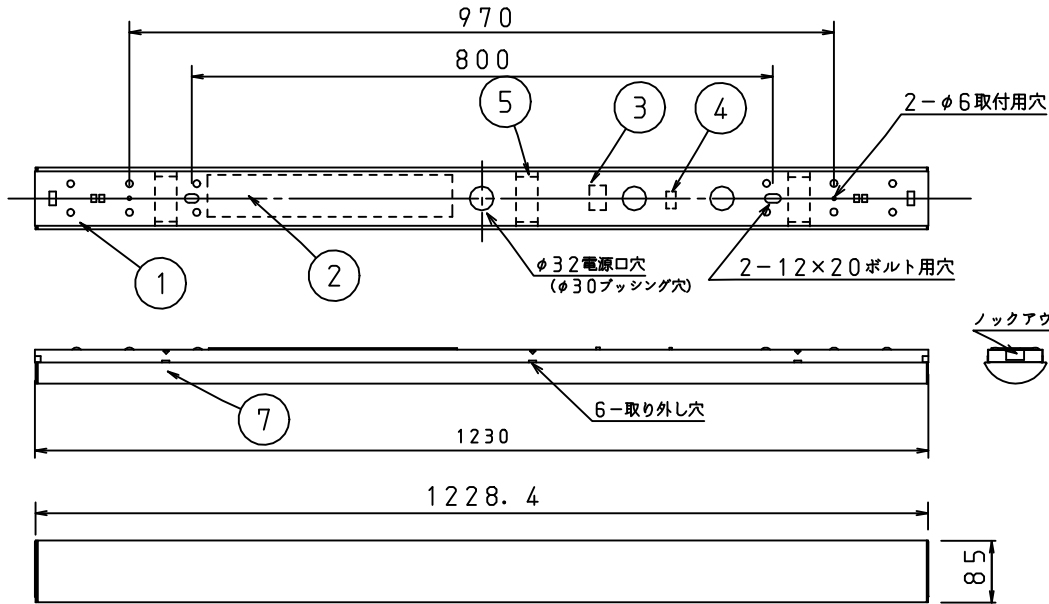

本器具は、必ず当社指定のライトモジュールと組み合わせてご使用下さい。

施工上の注意については、別途工事説明書及び取扱説明書をお読みください。
軽微な仕様は、予告なく変更する場合があります。

側面詳細図

天井面 取付ボルトの出しろ (天井面)
* 15~25mm未満にして下さい。

取付ボルト	3/8, M10
調光方式	PWM方式 (1kHz、11V)

⚠ 安全に関するご注意

- 本器具は屋内専用器具です。屋外や、水気、湿気のある場所では使用しないで下さい。
- 本器具は天井直付け専用器具です。柔らかい天井や埋め込みには使用しないでください。
- 本器具は単体では使用できません。必ず当社指定のライトモジュールの組み合わせてご使用下さい。
(感電・落下・火災の原因)

⚠ 施行上のご注意

- 電源線の接続後、余分な電源線は電源穴から天井裏に押し戻して下さい。
- 電源線や送り配線線が本器具の取付けパネに触れないようにして下さい。

項目	特性			
全光束 (1m)	7000 (DL-M601N装着時) 5100 (DL-M401N装着時)			
色温度 (K)	5000			
Ra	84			
質量	1.7kg (ライトモジュール含む)			
電源周波数 (Hz)	50/60			
ライトモジュール	入力電圧 (V)	100	200	242
	消費電力 (W)	44.0	42.5	42.5
	入力電流 (A)	0.46	0.23	0.19
DL-M601N	消費電力 (W)	33.0	31.8	31.8
	入力電流 (A)	0.34	0.17	0.15
	入力容量 (VA)	34.0	34.0	36.3
DL-M401N	消費電力 (W)	33.0	31.8	31.8
	入力電流 (A)	0.34	0.17	0.15
	入力容量 (VA)	34.0	34.0	36.3
特記事項	・調光対応 (約10~100%) ・設計寿命: 40000h ・専用ライトモジュール: DL-M601N/DL-M401N			

部品名	数量	材質・材厚	備考
7 ライトモジュール	1	PC	乳白色 (別売)
6 コネクタ	1	樹脂	白色
5 取付けパネ	3	鋼板	
4 調光端子台	1	PC	
3 電源端子台	1	PBT	
2 電源ユニット	1	-	
1 本体シャーシ	1	鋼板	白色
番号	部品名	員数	材質・材厚
製品名	モジュール形ベース照明 トラフ型 (2灯相当タイプ)	尺度	no scale
形番	DL-MR400N	作成日	2016.7.7
		図番	DL-MR400N_S-3
承認	検印	作成	
森上	寺沢	高橋	