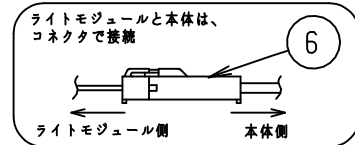

本器具は、必ず当社指定のライトモジュールと組み合わせてご使用下さい。

施工上の注意については、別途工事説明書及び取扱説明書をお読みください。  
軽微な仕様は、予告なく変更する場合があります。

側面詳細図

取付ボルト	3/8, M10
調光方式	PWM方式 (1kHz、11V)

### ⚠ 施行上のご注意

- 電源線の接続後、余分な電源線は電源穴から天井裏に押し戻して下さい。
- 電源線や送り配線線が本器具の取付けパネに触れないようにして下さい。

項目	特性			
全光束 (lm)	3200 (DL-M510N装着時) 2500 (DL-M310N装着時)			
色温度 (K)	5000			
Ra	84			
質量	1.6kg (ライトモジュール含む)			
電源周波数 (Hz)	50/60			
ライトモジュール	入力電圧 (V)	100	200	242
DL-M510N	消費電力 (W)	20.0	19.3	19.3
	入力電流 (A)	0.21	0.10	0.09
	入力容量 (VA)	20.1	19.7	20.1
DL-M310N	消費電力 (W)	16.3	15.7	15.7
	入力電流 (A)	0.17	0.08	0.07
	入力容量 (VA)	16.4	16.2	16.6
特記事項	・調光対応 (約10~100%) ・設計寿命: 40000h ・専用ライトモジュール: DL-M510N/DL-M310N			