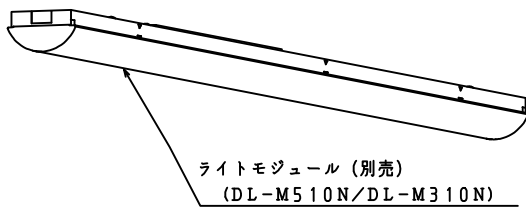

本器具は、必ず当社指定のライトモジュールと組み合わせてご使用下さい。

施工上の注意については、別途工事説明書及び取扱説明書をお読みください。  
軽微な仕様は、予告なく変更する場合があります。

側面詳細図

取付ボルト	3/8, M10
調光方式	PWM方式 (1kHz、11V)

### ⚠ 施行上のご注意

- 電源線の接続後、余分な電源線は電源穴から天井裏に押し戻して下さい。
- 電源線や送り配線線が本器具の取付けパネに触れないようにして下さい。

項目	特性			
全光束 (lm)	3200 (DL-M510N装着時) 2500 (DL-M310N装着時)			
色温度 (K)	5000			
Ra	84			
質量	1.6kg (ライトモジュール含む)			
電源周波数 (Hz)	50/60			
ライトモジュール	入力電圧 (V)	100	200	242
DL-M510N	消費電力 (W)	20.0	19.3	19.3
	入力電流 (A)	0.21	0.10	0.09
	入力容量 (VA)	20.1	19.7	20.1
DL-M310N	消費電力 (W)	16.3	15.7	15.7
	入力電流 (A)	0.17	0.08	0.07
	入力容量 (VA)	16.4	16.2	16.6
特記事項	・調光対応 (約10~100%) ・設計寿命: 40000h ・専用ライトモジュール: DL-M510N/DL-M310N			