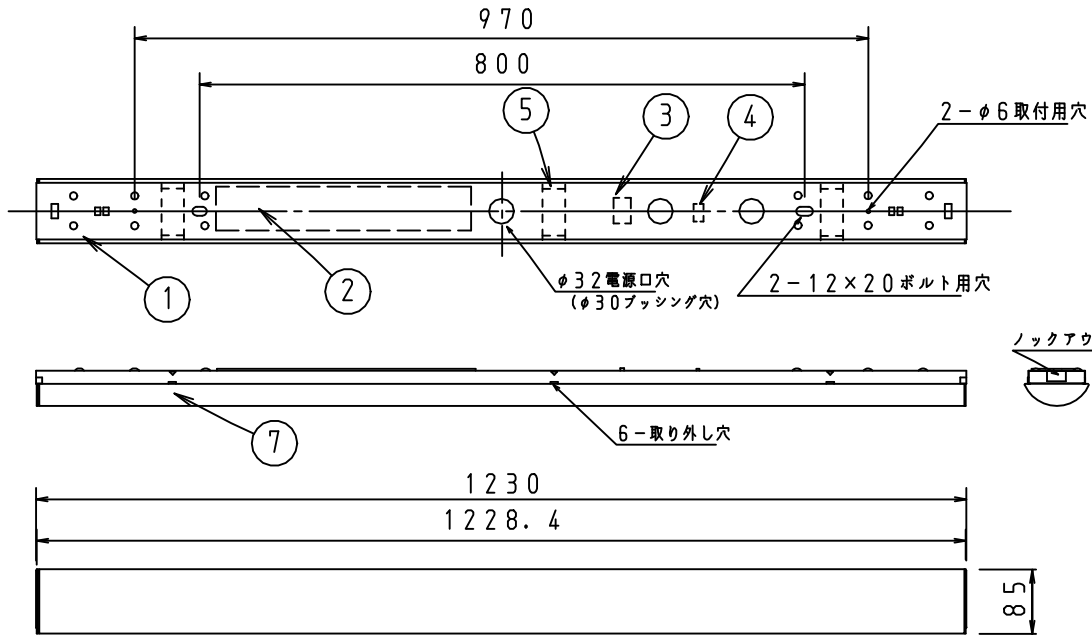

本器具は、必ず当社指定のライトモジュールと組み合わせてご使用下さい。

施工上の注意については、別途工事説明書及び取扱説明書をお読みください。  
軽微な仕様は、予告なく変更する場合があります。

側面詳細図

取付ボルト	3/8, M10
調光方式	PWM方式 (1kHz、11V)

### ⚠ 施行上のご注意

- 電源線の接続後、余分な電源線は電源穴から天井裏に押し戻して下さい。
- 電源線や送り配線線が本器具の取付けパネに触れないようにして下さい。

項目	特性			
全光束 (lm)	3200 (DL-M510N装着時) 2500 (DL-M310N装着時)			
色温度 (K)	5000			
Ra	84			
質量	1.6kg (ライトモジュール含む)			
電源周波数 (Hz)	50/60			
ライトモジュール	入力電圧 (V)	100	200	242
DL-M510N	消費電力 (W)	20.0	19.3	19.3
	入力電流 (A)	0.21	0.10	0.09
	入力容量 (VA)	20.1	19.7	20.1
DL-M310N	消費電力 (W)	16.3	15.7	15.7
	入力電流 (A)	0.17	0.08	0.07
	入力容量 (VA)	16.4	16.2	16.6
特記事項	・調光対応 (約10~100%) ・設計寿命: 40000h ・専用ライトモジュール: DL-M510N/DL-M310N			