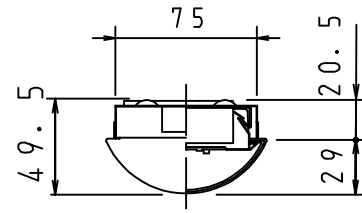

本器具は、必ず当社指定のライトモジュールと組み合わせてご使用下さい。

施工上の注意については、別途工事説明書及び取扱説明書をお読みください。  
軽微な仕様は、予告なく変更する場合があります。

側面詳細図

取付ボルト	3/8, M10
調光方式	PWM方式 (1kHz、11V)

### ⚠ 施行上のご注意

- 電源線の接続後、余分な電源線は電源穴から天井裏に押し戻して下さい。
- 電源線や送り配線線が本器具の取付けパネに触れないようにして下さい。

項目	特性			
全光束 (lm)	3200 (DL-M510N装着時) 2500 (DL-M310N装着時)			
色温度 (K)	5000			
Ra	84			
質量	1.6kg (ライトモジュール含む)			
電源周波数 (Hz)	50/60			
ライトモジュール	入力電圧 (V)	100	200	242
DL-M510N	消費電力 (W)	20.0	19.3	19.3
	入力電流 (A)	0.21	0.10	0.09
	入力容量 (VA)	20.1	19.7	20.1
DL-M310N	消費電力 (W)	16.3	15.7	15.7
	入力電流 (A)	0.17	0.08	0.07
	入力容量 (VA)	16.4	16.2	16.6
特記事項	・調光対応 (約10~100%) ・設計寿命: 40000h ・専用ライトモジュール: DL-M510N/DL-M310N			