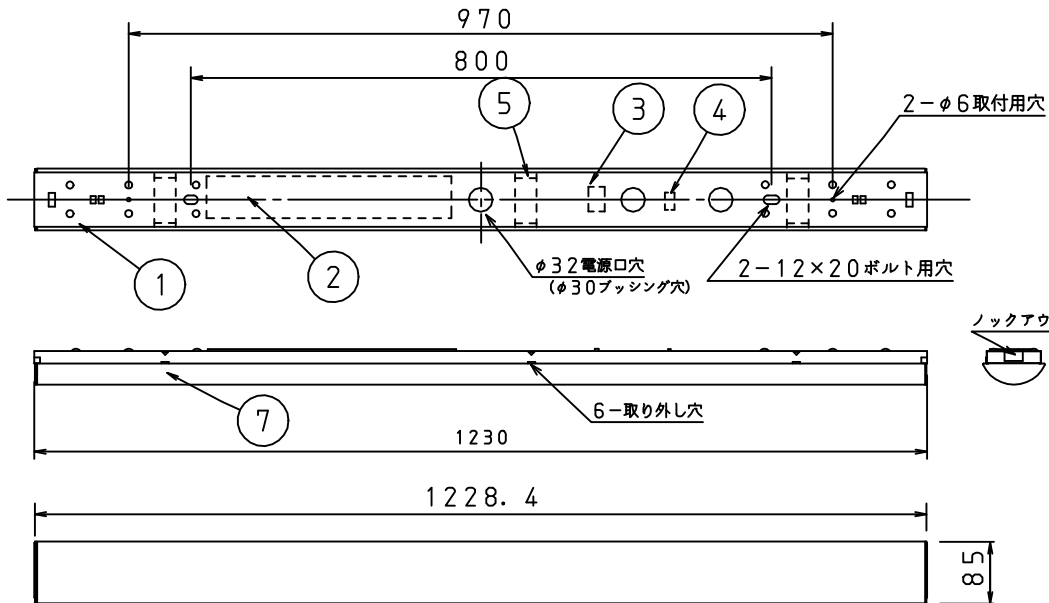

本器具は、必ず当社指定のライトモジュールと組み合わせてご使用下さい。

施工上の注意については、別途工事説明書及び取扱説明書をお読みください。
軽微な仕様は、予告なく変更する場合があります。

側面詳細図

天井面 取付ボルトの出しろ (天井面)
* 15~25mm未満にして下さい。

取付ボルト	3/8, M10
調光方式	PWM方式 (1kHz、11V)

⚠ 安全に関するご注意

- 本器具は屋内専用器具です。屋外や、水気、湿気のある場所では使用しないで下さい。
- 本器具は天井直付け専用器具です。柔らかい天井や埋め込みには使用しないでください。
- 本器具は単体では使用できません。必ず当社指定のライトモジュールの組み合わせてご使用下さい。(感電・落下・火災の原因)

⚠ 施行上のご注意

- 電源線の接続後、余分な電源線は電源穴から天井裏に押し戻して下さい。
- 電源線や送り配線線が本器具の取付けバネに触れないようにして下さい。

項目	特性			
全光束 (lm)	3700 (DL-M501N装着時) 2700 (DL-M301N装着時)			
色温度 (K)	5000			
Ra	84			
質量	1.7kg (ライトモジュール含む)			
電源周波数 (Hz)	50/60			
ライトモジュール	入力電圧 (V)	100	200	242
	消費電力 (W)	23.0	22.5	22.5
	入力電流 (A)	0.24	0.12	0.10
DL-M501N	入力容量 (VA)	24.0	24.0	24.2
	消費電力 (W)	18.0	17.5	17.5
	入力電流 (A)	0.19	0.10	0.08
DL-M301N	入力容量 (VA)	19.0	20.0	19.36
	消費電力 (W)	18.0	17.5	17.5
特記事項	・調光対応 (約10~100%) ・設計寿命: 40000h ・専用ライトモジュール: DL-M501N/DL-M301N			

部品名	数量	材質・材厚	備考
7 ライトモジュール	1	PC	乳白色 (別売)
6 コネクタ	1	樹脂	白色
5 取付けバネ	3	鋼板	
4 調光端子台	1	PC	
3 電源端子台	1	PBT	
2 電源ユニット	1	-	
1 本体シャーシ	1	鋼板	白色
番号	部品名	員数	材質・材厚
製品名	モジュール形ベース照明 トラフ型 (1灯相当タイプ)	尺度	no scale
形番	DL-MR300N	作成日	2016.7.7
		図番	DL-MR300N_S-3
承認	検印	作成	
森上	寺沢	高橋	