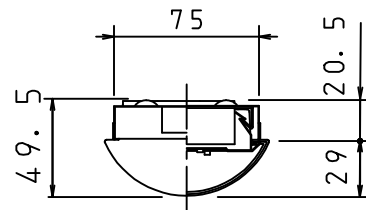

本器具は、必ず当社指定のライトモジュールと組み合わせてご使用下さい。

施工上の注意については、別途工事説明書及び取扱説明書をお読みください。
軽微な仕様は、予告なく変更する場合があります。

側面詳細図

天井面 取付ボルトの出しろ (天井面)
* 15~25mm未満にして下さい。

取付ボルト	3/8, M10
調光方式	PWM方式 (1kHz、11V)

⚠ 安全に関するご注意

- 本器具は屋内専用器具です。屋外や、水気、湿気のある場所では使用しないで下さい。
- 本器具は天井直付け専用器具です。柔らかい天井や埋め込みには使用しないでください。
- 本器具は単体では使用できません。必ず当社指定のライトモジュールの組み合わせてご使用下さい。(感電・落下・火災の原因)

⚠ 施行上のご注意

- 電源線の接続後、余分な電源線は電源穴から天井裏に押し戻して下さい。
- 電源線や送り配線線が本器具の取付けバネに触れないようにして下さい。

項目	特性			
全光束 (lm)	3700 (DL-M501N装着時) 2700 (DL-M301N装着時)			
色温度 (K)	5000			
Ra	84			
質量	1.7kg (ライトモジュール含む)			
電源周波数 (Hz)	50/60			
ライトモジュール	入力電圧 (V)	100	200	242
	消費電力 (W)	23.0	22.5	22.5
	入力電流 (A)	0.24	0.12	0.10
DL-M501N	入力容量 (VA)	24.0	24.0	24.2
	消費電力 (W)	18.0	17.5	17.5
	入力電流 (A)	0.19	0.10	0.08
DL-M301N	入力容量 (VA)	19.0	20.0	19.36
	消費電力 (W)	18.0	17.5	17.5
特記事項	・調光対応 (約10~100%) ・設計寿命: 40000h ・専用ライトモジュール: DL-M501N/DL-M301N			

部品名	数量	材質・材厚	備考
7 ライトモジュール	1	PC	乳白色 (別売)
6 コネクタ	1	樹脂	白色
5 取付けバネ	3	鋼板	
4 調光端子台	1	PC	
3 電源端子台	1	PBT	
2 電源ユニット	1	-	
1 本体シャーシ	1	鋼板	白色
番号	部品名	員数	材質・材厚
製品名	モジュール形ベース照明 トラフ型 (1灯相当タイプ)	尺度	no scale
形番	DL-MR300N	作成日	2016.7.7
		図番	DL-MR300N_S-3
承認	検印	作成	
森上	寺沢	高橋	