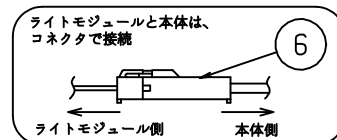

本器具は、必ず当社指定のライトモジュールと組み合わせてご使用下さい。

施工上の注意については、別途工事説明書及び取扱説明書をお読みください。
軽微な仕様は、予告なく変更する場合があります。

側面詳細図

天井面 取付ボルトの出しろ (天井面)
* 15~25mm未満にして下さい。

取付ボルト	3/8, M10
調光方式	PWM方式 (1kHz、11V)

⚠ 安全に関するご注意

- 本器具は屋内専用器具です。屋外や、水気、湿気のある場所では使用しないで下さい。
- 本器具は天井直付け専用器具です。柔らかい天井や埋め込みには使用しないでください。
- 本器具は単体では使用できません。必ず当社指定のライトモジュールの組み合わせてご使用下さい。(感電・落下・火災の原因)

⚠ 施行上のご注意

- 電源線の接続後、余分な電源線は電源穴から天井裏に押し戻して下さい。
- 電源線や送り配線線が本器具の取付けバネに触れないようにして下さい。

項目	特性			
全光束 (lm)	3700 (DL-M501N装着時) 2700 (DL-M301N装着時)			
色温度 (K)	5000			
Ra	84			
質量	1.7kg (ライトモジュール含む)			
電源周波数 (Hz)	50/60			
ライトモジュール	入力電圧 (V)	100	200	242
	消費電力 (W)	23.0	22.5	22.5
	入力電流 (A)	0.24	0.12	0.10
DL-M501N	入力容量 (VA)	24.0	24.0	24.2
	消費電力 (W)	18.0	17.5	17.5
	入力電流 (A)	0.19	0.10	0.08
DL-M301N	入力容量 (VA)	19.0	20.0	19.36
	消費電力 (W)	18.0	17.5	17.5
特記事項	・調光対応 (約10~100%) ・設計寿命: 40000h ・専用ライトモジュール: DL-M501N/DL-M301N			