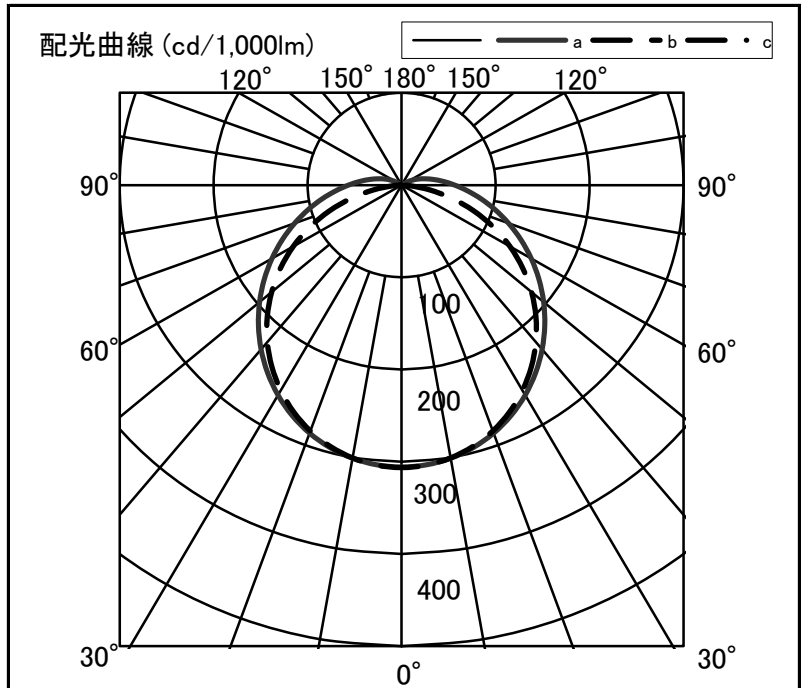

シャープ製LED照明器具 配光データシート 形名 DL-MR300N+DL-M500L

器具光束	3,100 lm
上方光束	144 lm
下方光束	2,956 lm
最大光度	950 cd

光源	LEDライトモジュール
光源型名	DL-M500L
口金形式	-
色温度	3000K
保守率	良:0.83, 中:0.81, 否:0.77
最大取付間隔	a-a 1.4H b-b 1.5H
備考	

角度	光度 [cd/1,000lm]		
	A-A'	B-B'	C-C'
0	306	306	-
10	301	300	-
20	286	284	-
30	263	257	-
40	233	222	-
50	197	180	-
60	159	133	-
70	121	81	-
80	86	31	-
90	56	1	-
100	35	0	-
110	19	0	-
120	6	0	-
130	0	0	-
140	0	0	-
150	0	0	-
160	0	0	-
170	0	0	-
180	0	0	-