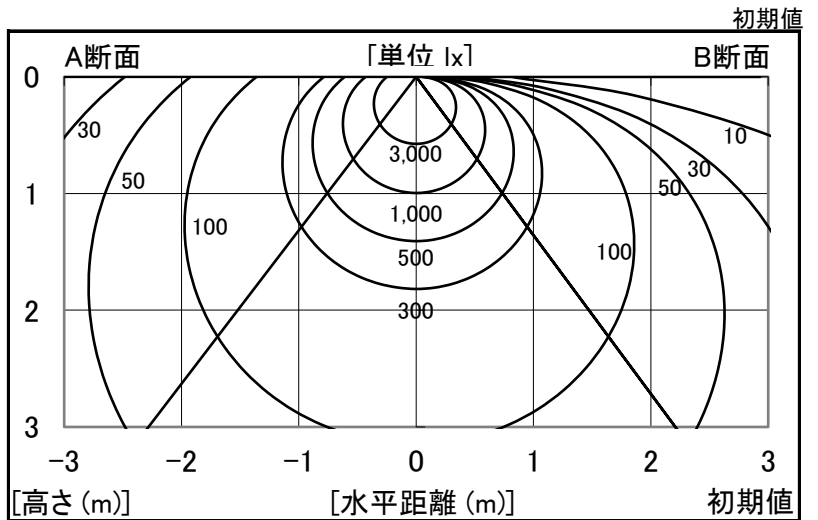

シャープ製LED照明器具 配光データシート 形名 DL-MR300N+DL-M500L

器具光束	3,100 lm
上方光束	144 lm
下方光束	2,956 lm
最大光度	950 cd

光源	LEDライトモジュール
光源型名	DL-M500L
口金形式	-
色温度	3000K
保守率	良:0.83, 中:0.81, 否:0.77
最大取付間隔	a-a 1.4H b-b 1.5H
備考	

角度	光度 [cd/1,000lm]		
	A-A'	B-B'	C-C'
0	306	306	-
10	301	300	-
20	286	284	-
30	263	257	-
40	233	222	-
50	197	180	-
60	159	133	-
70	121	81	-
80	86	31	-
90	56	1	-
100	35	0	-
110	19	0	-
120	6	0	-
130	0	0	-
140	0	0	-
150	0	0	-
160	0	0	-
170	0	0	-
180	0	0	-