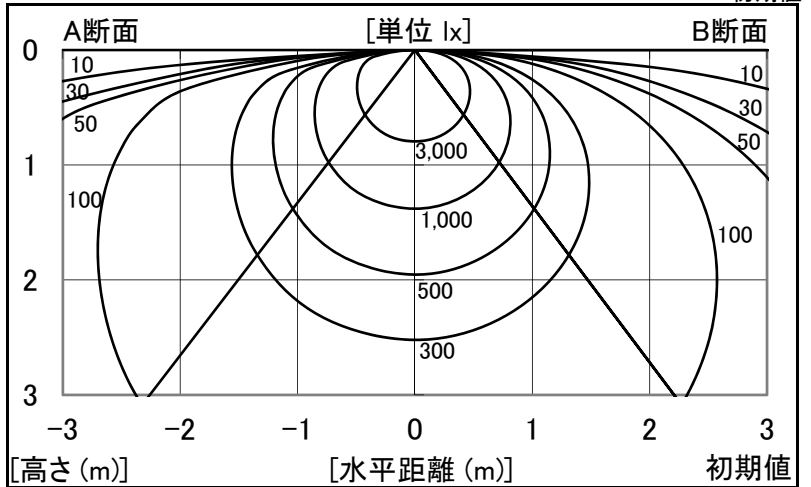

シャープ製LED照明器具 配光データシート 形名 DL-MK400W+DL-M610N

|      |          |
|------|----------|
| 器具光束 | 6,820 lm |
| 上方光束 | 2 lm     |
| 下方光束 | 6,818 lm |
| 最大光度 | 2,214 cd |

初期値

|        |                        |
|--------|------------------------|
| 光源     | LEDライトモジュール            |
| 光源型名   | DL-M610N               |
| 口金形式   | -                      |
| 色温度    | 5000K                  |
| 保守率    | 良:0.81, 中:0.77, 否:0.68 |
| 最大取付間隔 | a-a 1.4H b-b 1.5H      |
| 備考     |                        |

| 角度  | 光度[cd/1,000lm] |      |      |
|-----|----------------|------|------|
|     | A-A'           | B-B' | C-C' |
| 0   | 325            | 325  | -    |
| 10  | 320            | 319  | -    |
| 20  | 307            | 302  | -    |
| 30  | 281            | 274  | -    |
| 40  | 247            | 238  | -    |
| 50  | 208            | 194  | -    |
| 60  | 168            | 144  | -    |
| 70  | 127            | 89   | -    |
| 80  | 73             | 34   | -    |
| 90  | 1              | 1    | -    |
| 100 | 0              | 0    | -    |
| 110 | 0              | 0    | -    |
| 120 | 0              | 0    | -    |
| 130 | 0              | 0    | -    |
| 140 | 0              | 0    | -    |
| 150 | 0              | 0    | -    |
| 160 | 0              | 0    | -    |
| 170 | 0              | 0    | -    |
| 180 | 0              | 0    | -    |