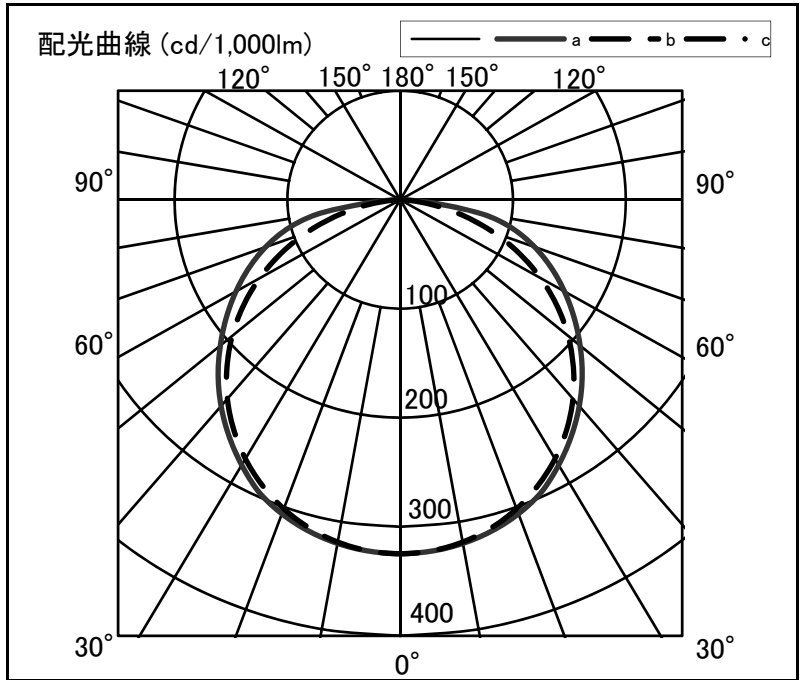

シャープ製LED照明器具 配光データシート 形名 DL-MK400W+DL-M610N

|      |          |
|------|----------|
| 器具光束 | 6,820 lm |
| 上方光束 | 2 lm     |
| 下方光束 | 6,818 lm |
| 最大光度 | 2,214 cd |

初期値

|        |                        |
|--------|------------------------|
| 光源     | LEDライトモジュール            |
| 光源型名   | DL-M610N               |
| 口金形式   | -                      |
| 色温度    | 5000K                  |
| 保守率    | 良:0.81, 中:0.77, 否:0.68 |
| 最大取付間隔 | a-a 1.4H b-b 1.5H      |
| 備考     |                        |

| 角度  | 光度[cd/1,000lm] |      |      |
|-----|----------------|------|------|
|     | A-A'           | B-B' | C-C' |
| 0   | 325            | 325  | -    |
| 10  | 320            | 319  | -    |
| 20  | 307            | 302  | -    |
| 30  | 281            | 274  | -    |
| 40  | 247            | 238  | -    |
| 50  | 208            | 194  | -    |
| 60  | 168            | 144  | -    |
| 70  | 127            | 89   | -    |
| 80  | 73             | 34   | -    |
| 90  | 1              | 1    | -    |
| 100 | 0              | 0    | -    |
| 110 | 0              | 0    | -    |
| 120 | 0              | 0    | -    |
| 130 | 0              | 0    | -    |
| 140 | 0              | 0    | -    |
| 150 | 0              | 0    | -    |
| 160 | 0              | 0    | -    |
| 170 | 0              | 0    | -    |
| 180 | 0              | 0    | -    |