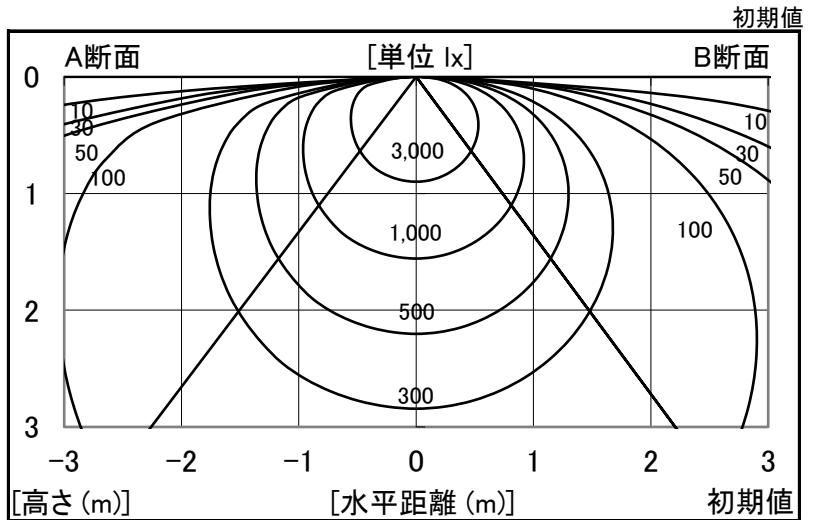

シャープ製LED照明器具 配光データシート 形名 DL-MK400W+DL-M601N

器具光束	6,920 lm
上方光束	0 lm
下方光束	6,920 lm
最大光度	2,322 cd

光源	LEDライトモジュール
光源型名	DL-M601N
口金形式	-
色温度	5000K
保守率	良:0.86, 中:0.81, 否:0.72
最大取付間隔	a-a 1.4H b-b 1.5H
備考	

角度	光度 [cd/1,000lm]		
	A-A'	B-B'	C-C'
0	335	336	-
10	330	329	-
20	315	311	-
30	287	282	-
40	252	243	-
50	211	197	-
60	170	145	-
70	127	88	-
80	69	31	-
90	0	0	-
100	0	0	-
110	0	0	-
120	0	0	-
130	0	0	-
140	0	0	-
150	0	0	-
160	0	0	-
170	0	0	-
180	0	0	-