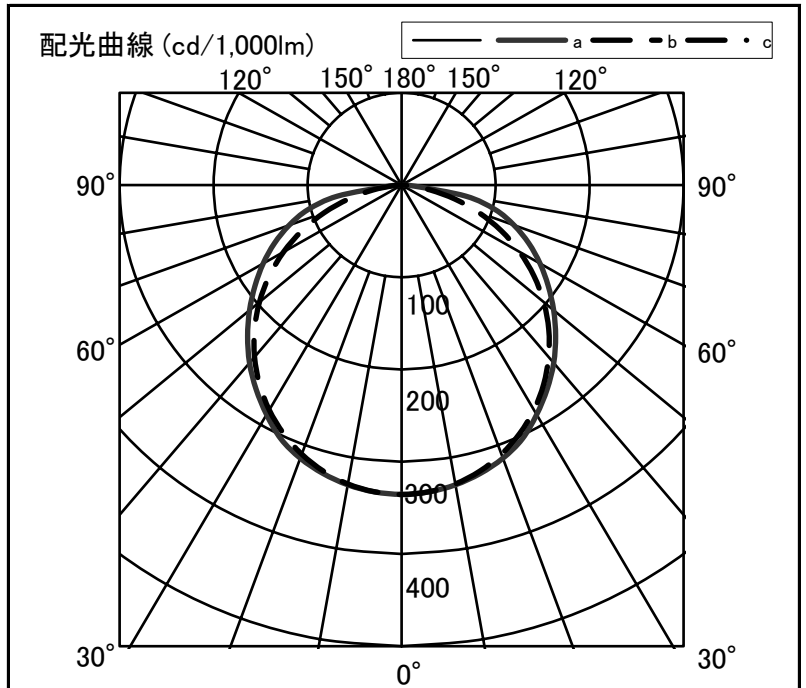

シャープ製LED照明器具 配光データシート 形名 DL-MK400W+DL-M601N

器具光束	6,920 lm
上方光束	0 lm
下方光束	6,920 lm
最大光度	2,322 cd

光源	LEDライトモジュール
光源型名	DL-M601N
口金形式	-
色温度	5000K
保守率	良:0.86, 中:0.81, 否:0.72
最大取付間隔	a-a 1.4H b-b 1.5H
備考	

角度	光度 [cd/1,000lm]		
	A-A'	B-B'	C-C'
0	335	336	-
10	330	329	-
20	315	311	-
30	287	282	-
40	252	243	-
50	211	197	-
60	170	145	-
70	127	88	-
80	69	31	-
90	0	0	-
100	0	0	-
110	0	0	-
120	0	0	-
130	0	0	-
140	0	0	-
150	0	0	-
160	0	0	-
170	0	0	-
180	0	0	-