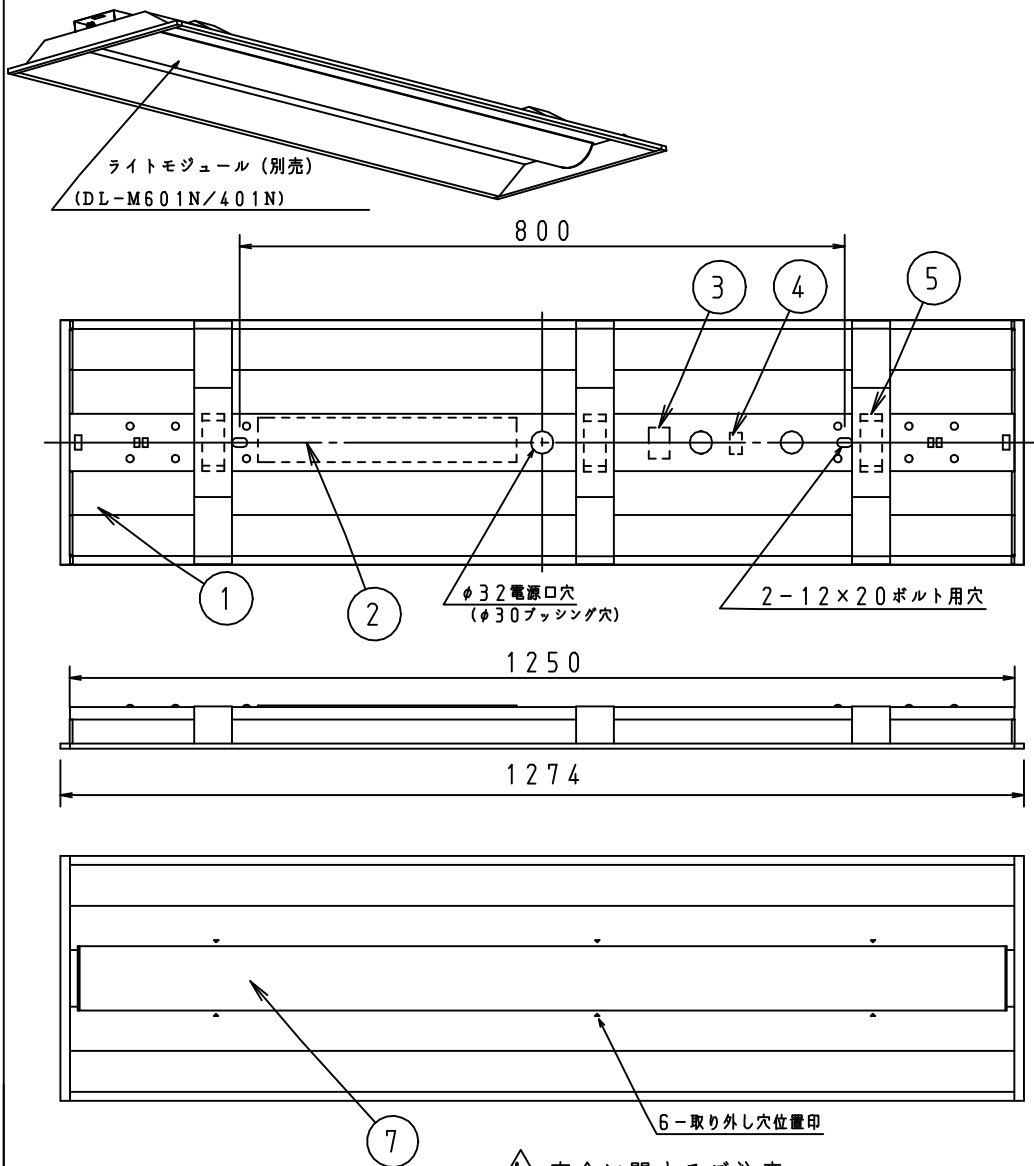

本器具は、必ず当社指定のライトモジュールと組み合わせてご使用下さい。

施工上の注意については、別途工事説明書及び取扱説明書をお読みください。
軽微な仕様は、予告なく変更する場合があります。

埋込穴寸法

300×1257

⚠️ 安全に関するご注意

- 本器具は屋内専用器具です。屋外や、水気、湿気のある場所では使用しないで下さい。
- 本器具は埋込専用器具です。柔らかい天井や傾斜天井には使用しないでください。
- 本器具は単体では使用できません。必ず当社指定のライトモジュールの組み合わせてご使用下さい。(感電・落下・火災の原因)

⚠️ 施行上のご注意

- 電源線の接続後、余分な電源線は電源穴から天井裏に押し戻して下さい。
- 電源線や送り配線線が本器具の取付けパネに触れないようにして下さい。

取付ボルト	3/8, M10
調光方式	PWM方式 (1kHz、11V)

項目	特性			
全光束 (lm)	6920 (DL-M601N装着時)			
	5040 (DL-M401N装着時)			
色温度 (K)	5000			
Ra	84			
質量	3.3kg (ライトモジュール含む)			
電源周波数 (Hz)	50/60			
ライトモジュール	入力電圧 (V)	100	200	242
	消費電力 (W)	44.0	42.5	42.5
	入力電流 (A)	0.46	0.23	0.19
DL-M601N	入力容量 (VA)	46.0	46.0	46.0
	消費電力 (W)	33.0	31.8	31.8
	入力電流 (A)	0.34	0.17	0.15
DL-M401N	入力容量 (VA)	34.0	34.0	36.3
	消費電力 (W)	33.0	31.8	31.8
特記事項	・調光対応 (約10~100%) ・設計寿命: 40000h ・専用ライトモジュール: DL-M601N/DL-M401N			

番号	部品名	員数	材質・材厚	備考
7	ライトモジュール	1	PC	乳白色 (別売)
6	コネクタ	1	樹脂	白色
5	取付けパネ	3	鋼板	
4	調光端子台	1	PC	
3	電源端子台	1	PBT	
2	電源ユニット	1	-	
1	本体シャーシ	1	鋼板	白色
製品名	モジュール形ベース照明 埋込型W300 (2灯相当タイプ)	尺度	no scale	
形番	DL-MK400W	作成日	2020.6.24	
		図番	DL-MK400W_3_S-2	
		承認	櫻井	寺沢
		検印		高橋
		作成		