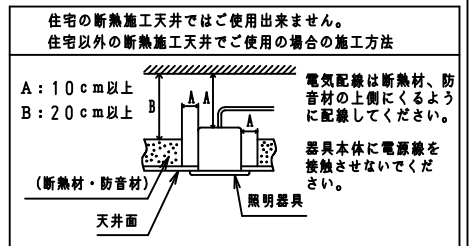

本器具は、必ず当社指定のライトモジュールと組み合わせてご使用下さい。

施工上の注意については、別途工事説明書及び取扱説明書をお読みください。
軽微な仕様は、予告なく変更する場合があります。

埋込穴寸法

300×1257

⚠️ 安全に関するご注意

- 本器具は屋内専用器具です。屋外や、水気、湿気のある場所では使用しないで下さい。
- 本器具は埋込専用器具です。柔らかい天井や傾斜天井には使用しないでください。
- 本器具は単体では使用できません。必ず当社指定のライトモジュールの組み合わせてご使用下さい。(感電・落下・火災の原因)

⚠️ 施行上のご注意

- 電源線の接続後、余分な電源線は電源穴から天井裏に押し戻して下さい。
- 電源線や送り配線線が本器具の取付けパネに触れないようにして下さい。

取付ボルト	3/8, M10
調光方式	PWM方式 (1kHz、11V)

項目	特性			
全光束 (lm)	6920 (DL-M601N装着時)			
	5040 (DL-M401N装着時)			
色温度 (K)	5000			
Ra	84			
質量	3.3kg (ライトモジュール含む)			
電源周波数 (Hz)	50/60			
ライトモジュール	入力電圧 (V)	100	200	242
	消費電力 (W)	44.0	42.5	42.5
	入力電流 (A)	0.46	0.23	0.19
DL-M601N	入力容量 (VA)	46.0	46.0	46.0
	消費電力 (W)	33.0	31.8	31.8
	入力電流 (A)	0.34	0.17	0.15
DL-M401N	入力容量 (VA)	34.0	34.0	36.3
	消費電力 (W)	33.0	31.8	31.8
特記事項	・調光対応 (約10~100%) ・設計寿命: 40000h ・専用ライトモジュール: DL-M601N/DL-M401N			