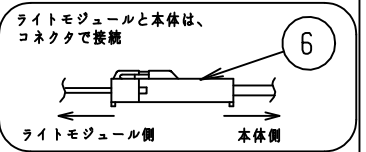

本器具は、必ず当社指定のライトモジュールと組み合わせてご使用下さい。

施工上の注意については、別途工事説明書及び取扱説明書をお読みください。
軽微な仕様は、予告なく変更する場合があります。

埋込穴寸法

300×1257

⚠️ 安全に関するご注意

- 本器具は屋内専用器具です。屋外や、水気、湿気のある場所では使用しないで下さい。
- 本器具は埋込専用器具です。柔らかい天井や傾斜天井には使用しないでください。
- 本器具は単体では使用できません。必ず当社指定のライトモジュールの組み合わせてご使用下さい。(感電・落下・火災の原因)

⚠️ 施行上のご注意

- 電源線の接続後、余分な電源線は電源穴から天井裏に押し戻して下さい。
- 電源線や送り配線線が本器具の取付けパネに触れないようにして下さい。

取付ボルト	3/8, M10
調光方式	PWM方式 (1kHz、11V)

項目	特性			
全光束 (lm)	6920 (DL-M601N装着時)			
	5040 (DL-M401N装着時)			
色温度 (K)	5000			
Ra	84			
質量	3.3kg (ライトモジュール含む)			
電源周波数 (Hz)	50/60			
ライトモジュール	入力電圧 (V)	100	200	242
	消費電力 (W)	44.0	42.5	42.5
	入力電流 (A)	0.46	0.23	0.19
DL-M601N	入力容量 (VA)	46.0	46.0	46.0
	消費電力 (W)	33.0	31.8	31.8
	入力電流 (A)	0.34	0.17	0.15
DL-M401N	入力容量 (VA)	34.0	34.0	36.3
	消費電力 (W)	33.0	31.8	31.8
特記事項	・調光対応 (約10~100%) ・設計寿命: 40000h ・専用ライトモジュール: DL-M601N/DL-M401N			