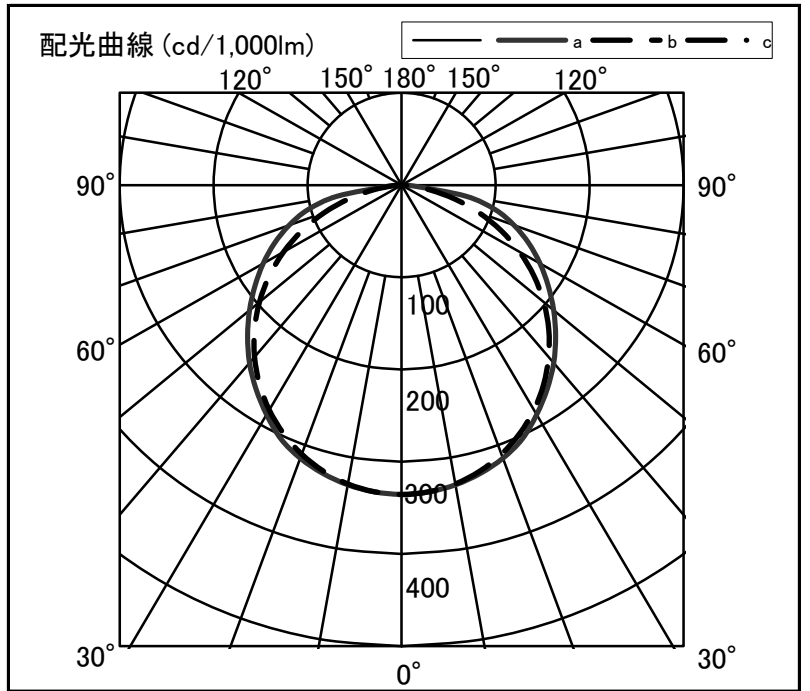

シャープ製LED照明器具 配光データシート 形名 DL-MK400W+DL-M400W

器具光束	4,840 lm
上方光束	0 lm
下方光束	4,840 lm
最大光度	1,624 cd

光源	LEDライトモジュール
光源型名	DL-M400W
口金形式	-
色温度	4000K
保守率	良:0.81, 中:0.77, 否:0.68
最大取付間隔	a-a 1.4H b-b 1.5H
備考	

角度	光度[cd/1,000lm]		
	A-A'	B-B'	C-C'
0	335	336	-
10	330	329	-
20	315	311	-
30	287	282	-
40	252	243	-
50	211	197	-
60	170	145	-
70	127	88	-
80	69	31	-
90	0	0	-
100	0	0	-
110	0	0	-
120	0	0	-
130	0	0	-
140	0	0	-
150	0	0	-
160	0	0	-
170	0	0	-
180	0	0	-