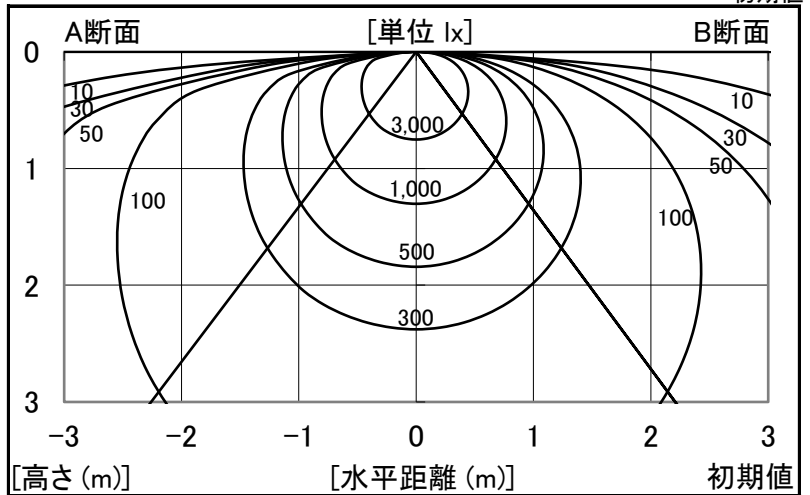

シャープ製LED照明器具 配光データシート 形名 DL-MK400W+DL-M400W

器具光束	4,840 lm
上方光束	0 lm
下方光束	4,840 lm
最大光度	1,624 cd

光源	LEDライトモジュール
光源型名	DL-M400W
口金形式	-
色温度	4000K
保守率	良:0.81, 中:0.77, 否:0.68
最大取付間隔	a-a 1.4H b-b 1.5H
備考	

角度	光度[cd/1,000lm]		
	A-A'	B-B'	C-C'
0	335	336	-
10	330	329	-
20	315	311	-
30	287	282	-
40	252	243	-
50	211	197	-
60	170	145	-
70	127	88	-
80	69	31	-
90	0	0	-
100	0	0	-
110	0	0	-
120	0	0	-
130	0	0	-
140	0	0	-
150	0	0	-
160	0	0	-
170	0	0	-
180	0	0	-