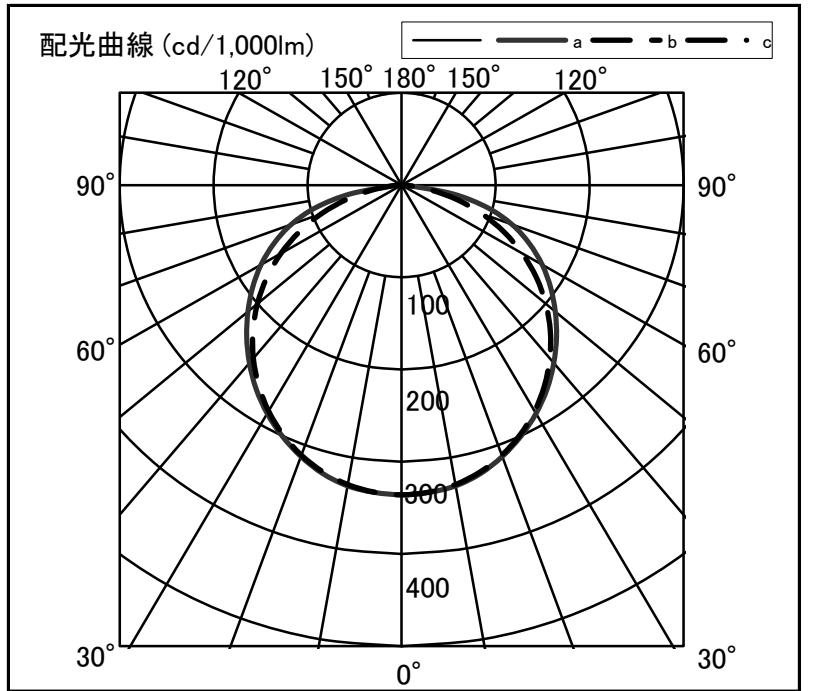

シャープ製LED照明器具 配光データシート 形名 DL-MK400M+DL-M600W

器具光束	6,590 lm
上方光束	0 lm
下方光束	6,590 lm
最大光度	2,214 cd

光源	LEDライトモジュール
光源型名	DL-M600W
口金形式	-
色温度	4000K
保守率	良:0.81, 中:0.77, 否:0.68
最大取付間隔	a-a 1.4H b-b 1.5H
備考	

角度	光度 [cd/1,000lm]		
	A-A'	B-B'	C-C'
0	336	336	-
10	331	330	-
20	313	312	-
30	286	283	-
40	252	245	-
50	213	200	-
60	173	148	-
70	125	91	-
80	56	33	-
90	0	0	-
100	0	0	-
110	0	0	-
120	0	0	-
130	0	0	-
140	0	0	-
150	0	0	-
160	0	0	-
170	0	0	-
180	0	0	-