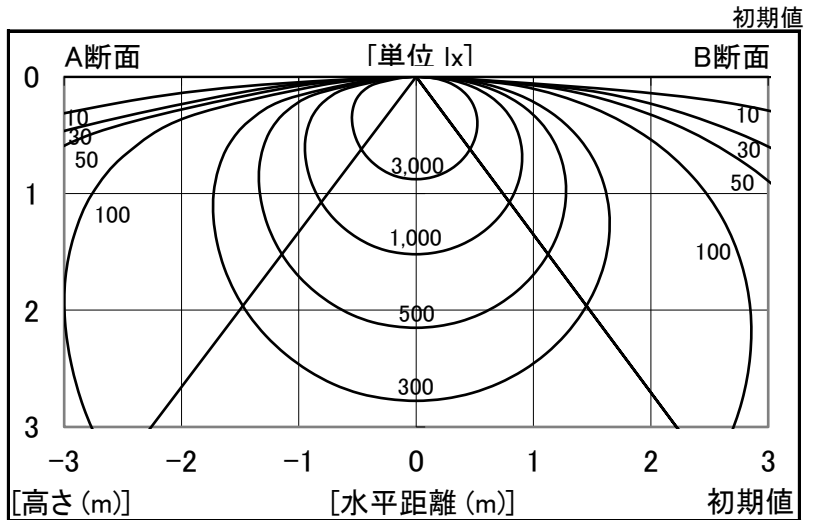

シャープ製LED照明器具 配光データシート 形名 DL-MK400M+DL-M600W

器具光束	6,590 lm
上方光束	0 lm
下方光束	6,590 lm
最大光度	2,214 cd

光源	LEDライトモジュール
光源型名	DL-M600W
口金形式	-
色温度	4000K
保守率	良:0.81, 中:0.77, 否:0.68
最大取付間隔	a-a 1.4H b-b 1.5H
備考	

角度	光度 [cd/1,000lm]		
	A-A'	B-B'	C-C'
0	336	336	-
10	331	330	-
20	313	312	-
30	286	283	-
40	252	245	-
50	213	200	-
60	173	148	-
70	125	91	-
80	56	33	-
90	0	0	-
100	0	0	-
110	0	0	-
120	0	0	-
130	0	0	-
140	0	0	-
150	0	0	-
160	0	0	-
170	0	0	-
180	0	0	-

反射率	天井						70						50						30		20		0	
	70		50		30		70		50		30		50		30		30		10		0			
室指数	照明率 (×0.01)																							
0.6	62	57	47	45	38	37	60	56	46	44	38	37	45	43	37	36	36	36	31	29				
0.8	74	67	59	55	50	48	72	66	58	55	49	47	56	53	48	47	47	46	41	39				
1.0	82	74	68	63	58	55	79	72	66	62	57	55	64	60	56	54	55	53	48	46				
1.25	90	80	76	70	67	63	87	78	75	69	66	62	71	67	64	61	62	60	56	54				
1.5	95	84	83	75	74	68	92	82	81	74	72	68	77	72	70	67	68	65	61	59				
2.0	103	90	92	82	84	76	100	88	90	81	82	76	85	79	79	74	76	73	69	67				
2.5	108	93	99	87	91	82	104	92	96	86	89	81	91	84	85	80	81	78	74	72				
3.0	112	96	103	90	96	86	108	94	100	89	94	85	95	87	89	83	86	82	78	76				
4.0	116	99	110	95	104	91	112	98	106	94	101	90	100	91	96	88	91	87	84	82				
5.0	119	101	114	97	108	94	115	100	110	96	105	93	103	94	100	92	94	90	87	85				
7.0	123	103	118	101	114	98	118	102	114	99	111	97	107	97	104	95	99	93	91	89				
10	125	105	122	103	119	101	121	104	118	102	115	100	110	100	108	98	102	96	94	92				