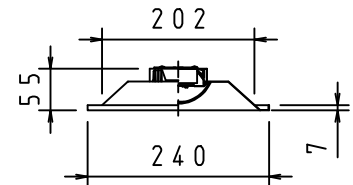

本器具は、必ず当社指定のライトモジュールと組み合わせてご使用下さい。

施工上の注意については、別途工事説明書及び取扱説明書をお読みください。
軽微な仕様は、予告なく変更する場合があります。

埋込穴寸法

220×1235

ライトモジュールと本体は、コネクタで接続

⚠️ 安全に関するご注意

- 本器具は屋内専用器具です。屋外や、水気、湿気のある場所では使用しないで下さい。
- 本器具は埋込専用器具です。柔らかい天井や傾斜天井には使用しないでください。
- 本器具は単体では使用できません。必ず当社指定のライトモジュールの組み合わせでご使用下さい。(感電・落下・火災の原因)

⚠️ 施行上のご注意

- 電源線の接続後、余分な電源線は電源穴から天井裏に押し戻して下さい。
- 電源線や送り配線線が本器具の取付けパネに触れないようにして下さい。

取付ボルト	3/8, M10
調光方式	PWM方式 (1kHz、11V)

項目		特性		
ライトモジュール:		ライトモジュール装着時		
Hf 32W高出力×2灯相当		DL-M600N	DL-M600W	DL-M600L
全光束 (lm)		6890	6590	5910
色温度 (K)		5000	4000	3000
Ra		84		
質量		2.6kg (ライトモジュール含む)		
電源周波数 (Hz)		50/60		
ライトモジュール	入力電圧 (V)	100	200	242
	消費電力 (W)	51.0	49.0	49.0
	入力電流 (A)	0.51	0.25	0.21
DL-M600N M600W M600L	入力容量 (VA)	51.1	49.6	50.4
	特記事項	・調光対応 (約10~100%) ・設計寿命: 40000h ・専用ライトモジュール: DL-M600N/600W/600L		