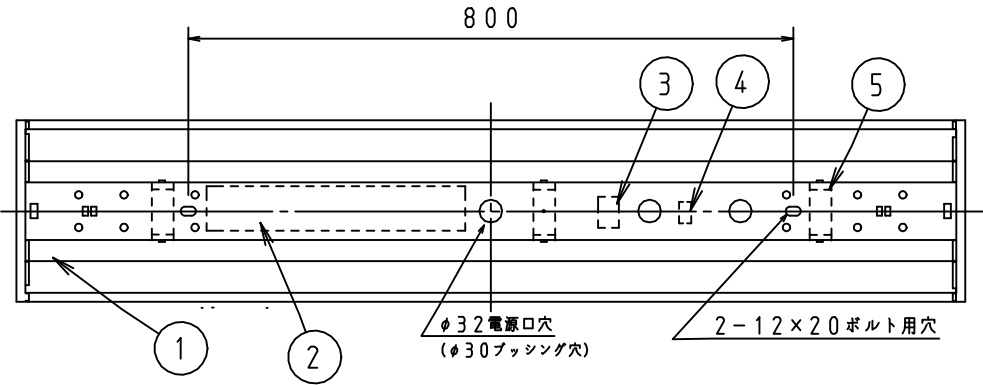

本器具は、必ず当社指定のライトモジュールと組み合わせてご使用下さい。

施工上の注意については、別途工事説明書及び取扱説明書をお読みください。
軽微な仕様は、予告なく変更する場合があります。

埋込穴寸法

220×1235

ライトモジュールと本体は、コネクタで接続

⚠️ 安全に関するご注意

- 本器具は屋内専用器具です。屋外や、水気、湿気のある場所では使用しないで下さい。
- 本器具は埋込専用器具です。柔らかい天井や傾斜天井には使用しないでください。
- 本器具は単体では使用できません。必ず当社指定のライトモジュールの組み合わせでご使用下さい。(感電・落下・火災の原因)

⚠️ 施行上のご注意

- 電源線の接続後、余分な電源線は電源穴から天井裏に押し戻して下さい。
- 電源線や送り配線線が本器具の取付けパネに触れないようにして下さい。

取付ボルト	3/8, M10
調光方式	PWM方式 (1kHz、11V)

項目		特性		
ライトモジュール:		ライトモジュール装着時		
Hf 32W高出力×2灯相当		DL-M600N	DL-M600W	DL-M600L
全光束 (lm)		6890	6590	5910
色温度 (K)		5000	4000	3000
Ra		84		
質量		2.6kg (ライトモジュール含む)		
電源周波数 (Hz)		50/60		
ライトモジュール	入力電圧 (V)	100	200	242
	消費電力 (W)	51.0	49.0	49.0
	入力電流 (A)	0.51	0.25	0.21
DL-M600N M600W M600L	入力容量 (VA)	51.1	49.6	50.4
	特記事項	・調光対応 (約10~100%) ・設計寿命: 40000h ・専用ライトモジュール: DL-M600N/600W/600L		

番号	部品名	員数	材質・材厚	備考
7	ライトモジュール	1	PC	乳白色 (別売)
6	コネクタ	1	樹脂	白色
5	取付けパネ	3	鋼板	
4	調光端子台	1	PC	
3	電源端子台	1	PBT	
2	電源ユニット	1	-	
1	本体シャーシ	1	鋼板	白色
製品名	モジュール形ベース照明 埋込型W220 (2灯相当タイプ)	尺度	no scale	
形番	DL-MK400M	作成日	2020.6.24	
		図番	DL-MK400M_1_S-2	
		承認	櫻井	寺沢
		検印		高橋
		作成		