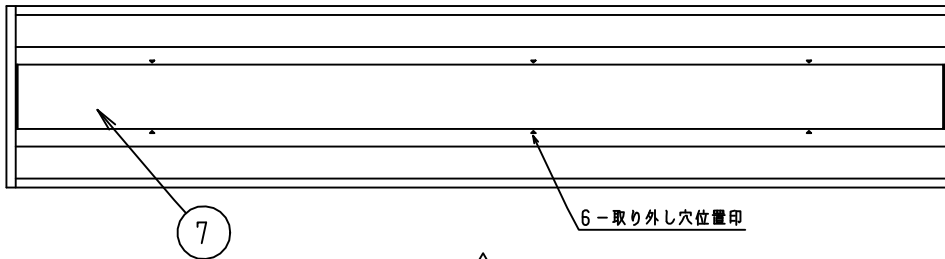

本器具は、必ず当社指定のライトモジュールと組み合わせてご使用下さい。

施工上の注意については、別途工事説明書及び取扱説明書をお読みください。
軽微な仕様は、予告なく変更する場合があります。

埋込穴寸法

220×1235

ライトモジュールと本体は、コネクタで接続

⚠️ 安全に関するご注意

- 本器具は屋内専用器具です。屋外や、水気、湿気のある場所では使用しないで下さい。
- 本器具は埋込専用器具です。柔らかい天井や傾斜天井には使用しないでください。
- 本器具は単体では使用できません。必ず当社指定のライトモジュールの組み合わせでご使用下さい。(感電・落下・火災の原因)

⚠️ 施行上のご注意

- 電源線の接続後、余分な電源線は電源穴から天井裏に押し戻して下さい。
- 電源線や送り配線線が本器具の取付けパネに触れないようにして下さい。

取付ボルト	3/8, M10
調光方式	PWM方式 (1kHz、11V)

項目		特性		
ライトモジュール:		ライトモジュール装着時		
Hf 32W高出力×2灯相当		DL-M600N	DL-M600W	DL-M600L
全光束 (lm)		6890	6590	5910
色温度 (K)		5000	4000	3000
Ra		84		
質量		2.6kg (ライトモジュール含む)		
電源周波数 (Hz)		50/60		
ライトモジュール	入力電圧 (V)	100	200	242
	消費電力 (W)	51.0	49.0	49.0
	入力電流 (A)	0.51	0.25	0.21
DL-M600N M600W M600L	入力容量 (VA)	51.1	49.6	50.4
	特記事項	・調光対応 (約10~100%) ・設計寿命: 40000h ・専用ライトモジュール: DL-M600N/600W/600L		