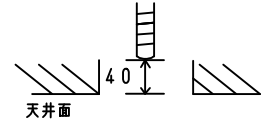

本器具は、必ず当社指定のライトモジュールと組み合わせてご使用下さい。

施工上の注意については、別途工事説明書及び取扱説明書をお読みください。
軽微な仕様は、予告なく変更する場合があります。

埋込穴寸法

220×1235

ライトモジュールと本体は、コネクタで接続

⚠️ 安全に関するご注意

- 本器具は屋内専用器具です。屋外や、水気、湿気のある場所では使用しないで下さい。
- 本器具は埋込専用器具です。柔らかい天井や傾斜天井には使用しないでください。
- 本器具は単体では使用できません。必ず当社指定のライトモジュールの組み合わせでご使用下さい。(感電・落下・火災の原因)

⚠️ 施行上のご注意

- 電源線の接続後、余分な電源線は電源穴から天井裏に押し戻して下さい。
- 電源線や送り配線線が本器具の取付けパネに触れないようにして下さい。

取付ボルト	3/8, M10
調光方式	PWM方式 (1kHz、11V)

項目		特性		
ライトモジュール:		ライトモジュール装着時		
Hf 32W高出力×2灯相当		DL-M600N	DL-M600W	DL-M600L
全光束 (lm)		6890	6590	5910
色温度 (K)		5000	4000	3000
Ra		84		
質量		2.6kg (ライトモジュール含む)		
電源周波数 (Hz)		50/60		
ライトモジュール	入力電圧 (V)	100	200	242
	消費電力 (W)	51.0	49.0	49.0
	入力電流 (A)	0.51	0.25	0.21
DL-M600N M600W M600L	入力容量 (VA)	51.1	49.6	50.4
	特記事項	・調光対応 (約10~100%) ・設計寿命: 40000h ・専用ライトモジュール: DL-M600N/600W/600L		