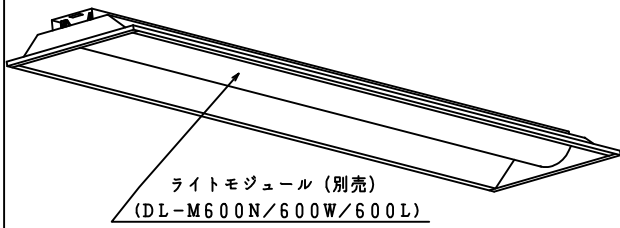

本器具は、必ず当社指定のライトモジュールと組み合わせてご使用下さい。

施工上の注意については、別途工事説明書及び取扱説明書をお読みください。
軽微な仕様は、予告なく変更する場合があります。

埋込穴寸法

220×1235

ライトモジュールと本体は、コネクタで接続

⚠️ 安全に関するご注意

- 本器具は屋内専用器具です。屋外や、水気、湿気のある場所では使用しないで下さい。
- 本器具は埋込専用器具です。柔らかい天井や傾斜天井には使用しないでください。
- 本器具は単体では使用できません。必ず当社指定のライトモジュールの組み合わせでご使用下さい。(感電・落下・火災の原因)

⚠️ 施行上のご注意

- 電源線の接続後、余分な電源線は電源穴から天井裏に押し戻して下さい。
- 電源線や送り配線線が本器具の取付けパネに触れないようにして下さい。

取付ボルト	3/8, M10
調光方式	PWM方式 (1kHz、11V)

項目		特性		
ライトモジュール:		ライトモジュール装着時		
Hf 32W高出力×2灯相当		DL-M600N	DL-M600W	DL-M600L
全光束 (lm)		6890	6590	5910
色温度 (K)		5000	4000	3000
Ra		84		
質量		2.6kg (ライトモジュール含む)		
電源周波数 (Hz)		50/60		
ライトモジュール	入力電圧 (V)	100	200	242
	消費電力 (W)	51.0	49.0	49.0
	入力電流 (A)	0.51	0.25	0.21
DL-M600N M600W M600L	入力容量 (VA)	51.1	49.6	50.4
	特記事項	・調光対応 (約10~100%) ・設計寿命: 40000h ・専用ライトモジュール: DL-M600N/600W/600L		