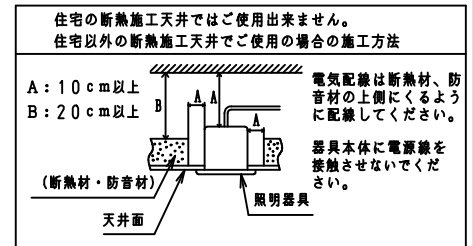

本器具は、必ず当社指定のライトモジュールと組み合わせてご使用下さい。

施工上の注意については、別途工事説明書及び取扱説明書をお読みください。
軽微な仕様は、予告なく変更する場合があります。

埋込穴寸法

220×1235

ライトモジュールと本体は、コネクタで接続

⚠️ 安全に関するご注意

- 本器具は屋内専用器具です。屋外や、水気、湿気のある場所では使用しないで下さい。
- 本器具は埋込専用器具です。柔らかい天井や傾斜天井には使用しないでください。
- 本器具は単体では使用できません。必ず当社指定のライトモジュールの組み合わせでご使用下さい。(感電・落下・火災の原因)

⚠️ 施行上のご注意

- 電源線の接続後、余分な電源線は電源穴から天井裏に押し戻して下さい。
- 電源線や送り配線線が本器具の取付けパネに触れないようにして下さい。

取付ボルト	3/8, M10
調光方式	PWM方式 (1kHz、11V)

項目		特性		
ライトモジュール:		ライトモジュール装着時		
Hf 32W高出力×2灯相当		DL-M600N	DL-M600W	DL-M600L
全光束 (lm)		6890	6590	5910
色温度 (K)		5000	4000	3000
Ra		84		
質量		2.6kg (ライトモジュール含む)		
電源周波数 (Hz)		50/60		
ライトモジュール	入力電圧 (V)	100	200	242
	消費電力 (W)	51.0	49.0	49.0
	入力電流 (A)	0.51	0.25	0.21
DL-M600N M600W M600L	入力容量 (VA)	51.1	49.6	50.4
	特記事項	・調光対応 (約10~100%) ・設計寿命: 40000h ・専用ライトモジュール: DL-M600N/600W/600L		