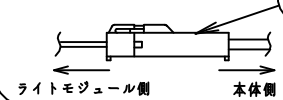

本器具は、必ず当社指定のライトモジュールと組み合わせてご使用下さい。

施工上の注意については、別途工事説明書及び取扱説明書をお読みください。
軽微な仕様は、予告なく変更する場合があります。

埋込穴寸法

220×1235

ライトモジュールと本体は、コネクタで接続

⚠️ 安全に関するご注意

- 本器具は屋内専用器具です。屋外や、水気、湿気のある場所では使用しないで下さい。
- 本器具は埋込専用器具です。柔らかい天井や傾斜天井には使用しないでください。
- 本器具は単体では使用できません。必ず当社指定のライトモジュールの組み合わせでご使用下さい。(感電・落下・火災の原因)

⚠️ 施行上のご注意

- 電源線の接続後、余分な電源線は電源穴から天井裏に押し戻して下さい。
- 電源線や送り配線線が本器具の取付けパネに触れないようにして下さい。

取付ボルト	3/8, M10
調光方式	PWM方式 (1kHz、11V)

項目		特性		
ライトモジュール:		ライトモジュール装着時		
Hf 32W高出力×2灯相当		DL-M600N	DL-M600W	DL-M600L
全光束 (lm)		6890	6590	5910
色温度 (K)		5000	4000	3000
Ra		84		
質量		2.6kg (ライトモジュール含む)		
電源周波数 (Hz)		50/60		
ライトモジュール	入力電圧 (V)	100	200	242
	消費電力 (W)	51.0	49.0	49.0
	入力電流 (A)	0.51	0.25	0.21
DL-M600N M600W M600L	入力容量 (VA)	51.1	49.6	50.4
	特記事項	・調光対応 (約10~100%) ・設計寿命: 40000h ・専用ライトモジュール: DL-M600N/600W/600L		