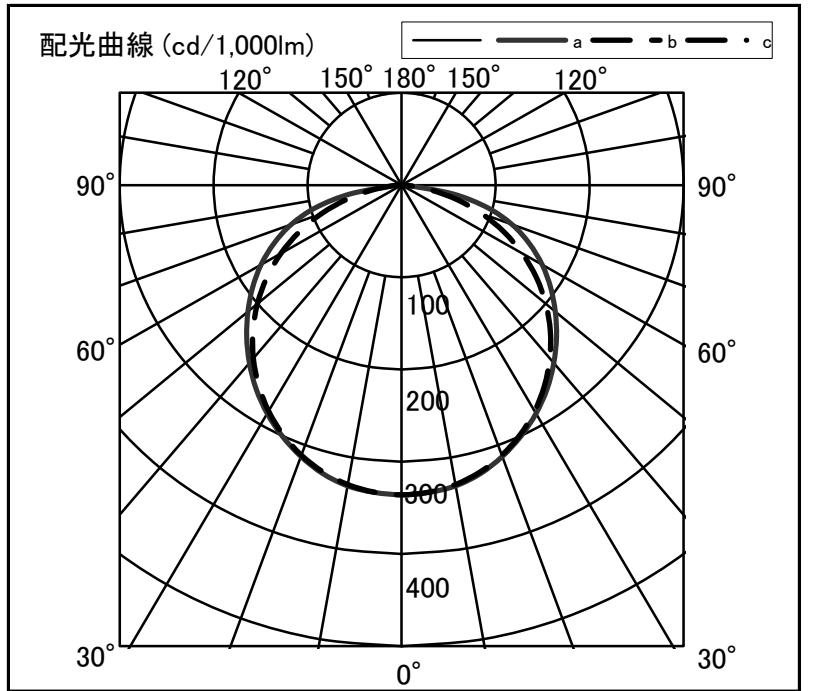

シャープ製LED照明器具 配光データシート 形名 DL-MK400M+DL-M400W

器具光束	4,820 lm
上方光束	0 lm
下方光束	4,820 lm
最大光度	1,619 cd

光源	LEDライトモジュール
光源型名	DL-M400W
口金形式	-
色温度	4000K
保守率	良:0.81, 中:0.77, 否:0.68
最大取付間隔	a-a 1.4H b-b 1.5H
備考	

角度	光度 [cd/1,000lm]		
	A-A'	B-B'	C-C'
0	336	336	-
10	331	330	-
20	313	312	-
30	286	283	-
40	252	245	-
50	213	200	-
60	173	148	-
70	125	91	-
80	56	33	-
90	0	0	-
100	0	0	-
110	0	0	-
120	0	0	-
130	0	0	-
140	0	0	-
150	0	0	-
160	0	0	-
170	0	0	-
180	0	0	-