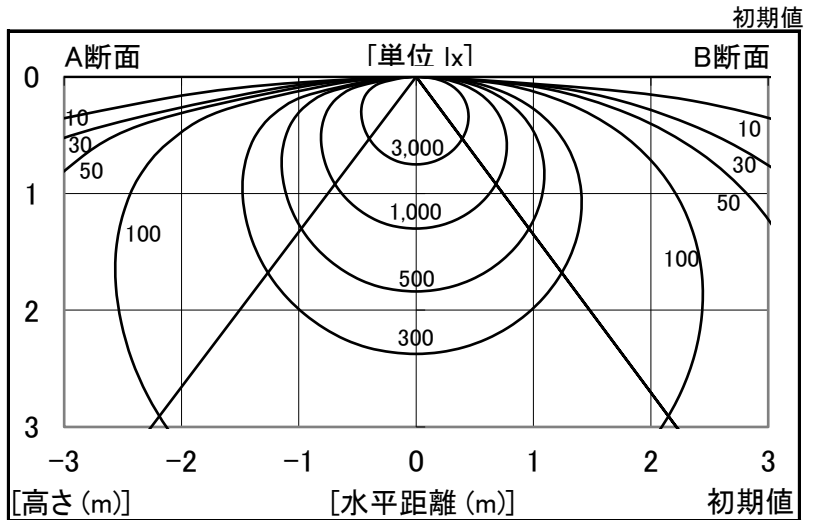

シャープ製LED照明器具 配光データシート 形名 DL-MK400M+DL-M400W

器具光束	4,820 lm
上方光束	0 lm
下方光束	4,820 lm
最大光度	1,619 cd

光源	LEDライトモジュール
光源型名	DL-M400W
口金形式	-
色温度	4000K
保守率	良:0.81, 中:0.77, 否:0.68
最大取付間隔	a-a 1.4H b-b 1.5H
備考	

角度	光度 [cd/1,000lm]		
	A-A'	B-B'	C-C'
0	336	336	-
10	331	330	-
20	313	312	-
30	286	283	-
40	252	245	-
50	213	200	-
60	173	148	-
70	125	91	-
80	56	33	-
90	0	0	-
100	0	0	-
110	0	0	-
120	0	0	-
130	0	0	-
140	0	0	-
150	0	0	-
160	0	0	-
170	0	0	-
180	0	0	-

反射率	天井						70						50						30		20		0	
	70		50		30		70		50		30		50		30		30		10		0			
室指数	照明率 (×0.01)																							
0.6	62	57	47	45	38	37	60	56	46	44	38	37	45	43	37	36	36	36	31	29				
0.8	74	67	59	55	50	48	72	66	58	55	49	47	56	53	48	47	47	46	41	39				
1.0	82	74	68	63	58	55	79	72	66	62	57	55	64	60	56	54	55	53	48	46				
1.25	90	80	76	70	67	63	87	78	75	69	66	62	71	67	64	61	62	60	56	54				
1.5	95	84	83	75	74	68	92	82	81	74	72	68	77	72	70	67	68	65	61	59				
2.0	103	90	92	82	84	76	100	88	90	81	82	76	85	79	79	74	76	73	69	67				
2.5	108	93	99	87	91	82	104	92	96	86	89	81	91	84	85	80	81	78	74	72				
3.0	112	96	103	90	96	86	108	94	100	89	94	85	95	87	89	83	86	82	78	76				
4.0	116	99	110	95	104	91	112	98	106	94	101	90	100	91	96	88	91	87	84	82				
5.0	119	101	114	97	108	94	115	100	110	96	105	93	103	94	100	92	94	90	87	85				
7.0	123	103	118	101	114	98	118	102	114	99	111	97	107	97	104	95	99	93	91	89				
10	125	105	122	103	119	101	121	104	118	102	115	100	110	100	108	98	102	96	94	92				