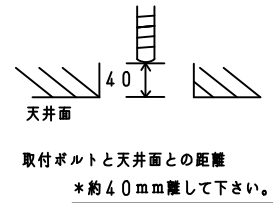

## 埋込穴寸法

150×1235

### ⚠️ 施行上のご注意

- 電源線の接続後、余分な電源線は電源穴から天井裏に押し戻して下さい。
- 電源線や送り配線線が本器具の取付けパネに触れないようにして下さい。

取付ボルト	3/8, M10
調光方式	PWM方式 (1kHz、11V)

項目	特性			
全光束 (lm)	3110 (DL-M510N装着時)			
	2430 (DL-M310N装着時)			
色温度 (K)	5000			
Ra	84			
質量	2.2kg (ライトモジュール含む)			
電源周波数 (Hz)	50/60			
ライトモジュール	入力電圧 (V)	100	200	242
	消費電力 (W)	20.0	19.3	19.3
	入力電流 (A)	0.21	0.10	0.09
DL-M510N	入力容量 (VA)	20.1	19.7	20.1
	消費電力 (W)	16.3	15.7	15.7
	入力電流 (A)	0.17	0.08	0.07
DL-M310N	入力容量 (VA)	16.4	16.2	16.6