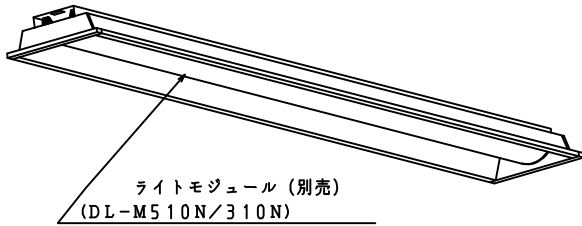

## 埋込穴寸法

150×1235