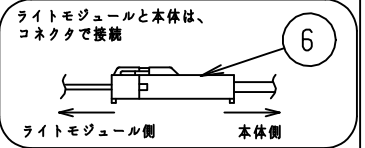

## 埋込穴寸法

150×1235

### ⚠️ 施行上のご注意

- 電源線の接続後、余分な電源線は電源穴から天井裏に押し戻して下さい。
- 電源線や送り配線線が本器具の取付けパネに触れないようにして下さい。

取付ボルト	3/8, M10
調光方式	PWM方式 (1kHz、11V)

項目	特性			
全光束 (lm)	3110 (DL-M510N装着時)			
	2430 (DL-M310N装着時)			
色温度 (K)	5000			
Ra	84			
質量	2.2kg (ライトモジュール含む)			
電源周波数 (Hz)	50/60			
ライトモジュール	入力電圧 (V)	100	200	242
	消費電力 (W)	20.0	19.3	19.3
	入力電流 (A)	0.21	0.10	0.09
DL-M510N	入力容量 (VA)	20.1	19.7	20.1
	消費電力 (W)	16.3	15.7	15.7
	入力電流 (A)	0.17	0.08	0.07
DL-M310N	入力容量 (VA)	16.4	16.2	16.6