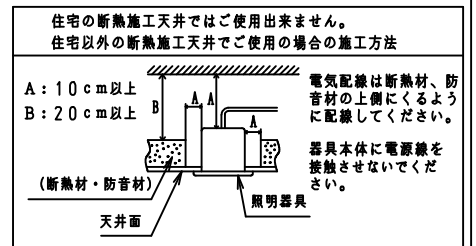

⚠️ 施行上のご注意

- ●電源線の接続後、余分な電源線は電源穴から天井裏に押し戻して下さい。
- ●電源線や送り配線線が本器具の取付けパネに触れないようにして下さい。

取付ボルト	3/8, M10
調光方式	PWM方式 (1kHz、11V)

項目	特性			
全光束 (lm)	3110 (DL-M510N装着時)			
	2430 (DL-M310N装着時)			
色温度 (K)	5000			
Ra	84			
質量	2.2kg (ライトモジュール含む)			
電源周波数 (Hz)	50/60			
ライトモジュール	入力電圧 (V)	100	200	242
	消費電力 (W)	20.0	19.3	19.3
	入力電流 (A)	0.21	0.10	0.09
DL-M510N	入力容量 (VA)	20.1	19.7	20.1
	消費電力 (W)	16.3	15.7	15.7
	入力電流 (A)	0.17	0.08	0.07
DL-M310N	入力容量 (VA)	16.4	16.2	16.6

特記事項
・調光対応 (約10~100%)
・設計寿命: 40000h
・専用ライトモジュール:
DL-M510N/DL-M310N

7	ライトモジュール	1	PC	乳白色 (別売)
6	コネクタ	1	樹脂	白色
5	取付けパネ	3	鋼板	
4	調光端子台	1	PC	
3	電源端子台	1	PBT	
2	電源ユニット	1	-	
1	本体シャーシ	1	鋼板	白色
番号	部品名	員数	材質・材厚	備考
製品名	モジュール形ベース照明 埋込型W150 (1灯相当タイプ)	尺度 : no scale		
形番	DL-MK300N	作成日	2020.6.24	
		図番	DL-MK300N_4_S-2	
		承認	検印	作成
		櫻井	寺沢	高橋