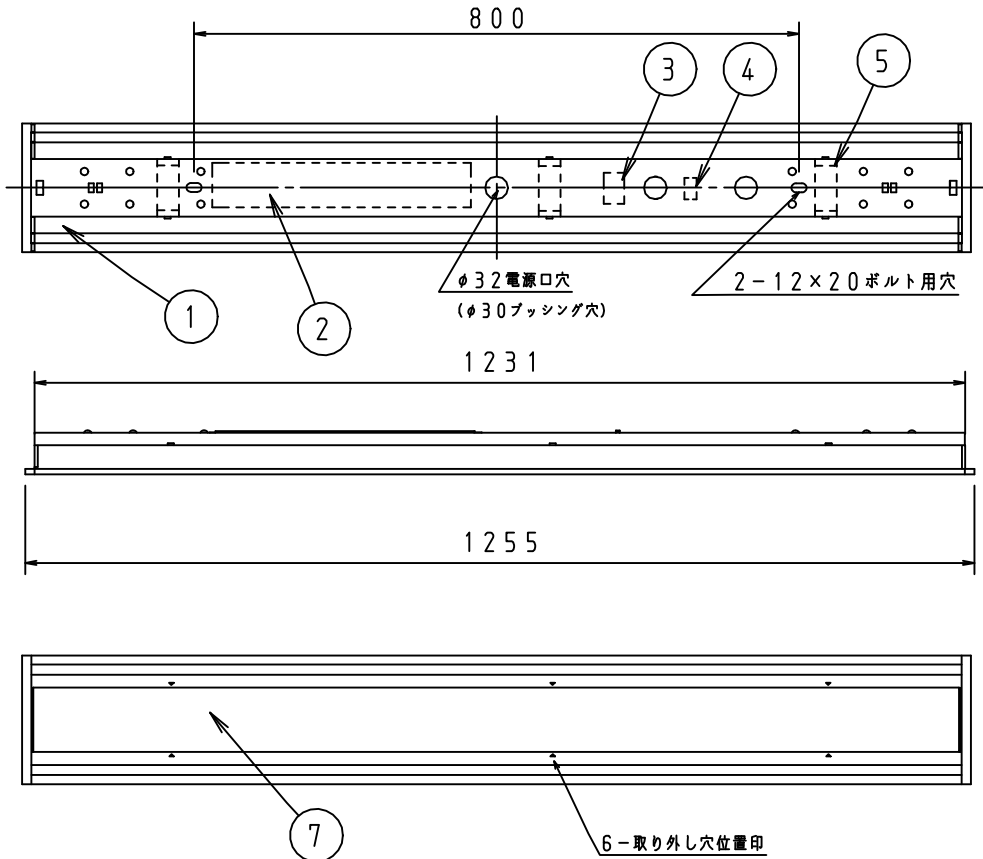

## 埋込穴寸法

150×1235

### ⚠️ 施行上のご注意

- 電源線の接続後、余分な電源線は電源穴から天井裏に押し戻して下さい。
- 電源線や送り配線線が本器具の取付けパネに触れないようにして下さい。

取付ボルト	3/8, M10
調光方式	PWM方式 (1kHz、11V)

項目	特性			
全光束 (lm)	3110 (DL-M510N装着時)			
	2430 (DL-M310N装着時)			
色温度 (K)	5000			
Ra	84			
質量	2.2kg (ライトモジュール含む)			
電源周波数 (Hz)	50/60			
ライトモジュール	入力電圧 (V)	100	200	242
	消費電力 (W)	20.0	19.3	19.3
	入力電流 (A)	0.21	0.10	0.09
DL-M510N	入力容量 (VA)	20.1	19.7	20.1
	消費電力 (W)	16.3	15.7	15.7
	入力電流 (A)	0.17	0.08	0.07
DL-M310N	入力容量 (VA)	16.4	16.2	16.6