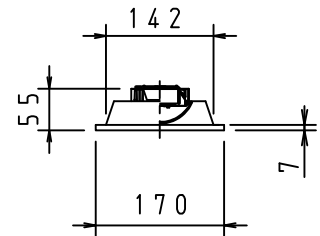

## 埋込穴寸法

150×1235

### ⚠️ 施行上のご注意

- 電源線の接続後、余分な電源線は電源穴から天井裏に押し戻して下さい。
- 電源線や送り配線線が本器具の取付けパネに触れないようにして下さい。

取付ボルト	3/8, M10
調光方式	PWM方式 (1kHz、11V)

項目	特性			
全光束 (lm)	3110 (DL-M510N装着時)			
	2430 (DL-M310N装着時)			
色温度 (K)	5000			
Ra	84			
質量	2.2kg (ライトモジュール含む)			
電源周波数 (Hz)	50/60			
ライトモジュール	入力電圧 (V)	100	200	242
	消費電力 (W)	20.0	19.3	19.3
	入力電流 (A)	0.21	0.10	0.09
DL-M510N	入力容量 (VA)	20.1	19.7	20.1
	消費電力 (W)	16.3	15.7	15.7
	入力電流 (A)	0.17	0.08	0.07
DL-M310N	入力容量 (VA)	16.4	16.2	16.6