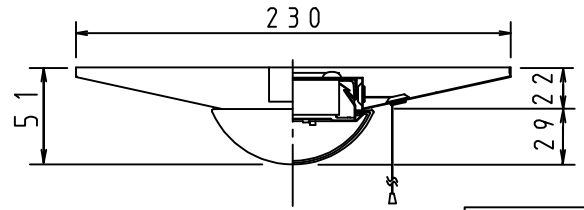

本器具は、必ず当社指定のライトモジュールと組み合わせてご使用下さい。

施工上の注意については、別途工事説明書及び取扱説明書をお読みください。
軽微な仕様は、予告なく変更する場合があります。

側面詳細図