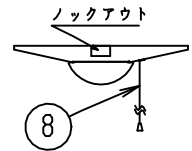

！安全に関するご注意

- ●本器具は屋内専用器具です。屋外や、水気、湿気のある場所では使用しないで下さい。
- ●本器具は天井直付け専用器具です。柔らかい天井や埋め込みには使用しないでください。
- ●本器具は単体では使用できません。必ず当社指定のライトモジュールの組み合わせてご使用下さい。
  (感電・落下・火災の原因)

！施行上のご注意

- ●電源線の接続後、余分な電源線は電源穴から天井裏に押し戻して下さい。
- ●電源線や送り配線線が本器具の取付けバネに触れないようにして下さい。

取付ボルト	3/8, M10
調光方式	PWM方式 (1kHz、11V)

項目	特性
全光束 (lm)	7000 (DL-M601N装着時) 5100 (DL-M401N装着時)
色温度 (K)	5000
Ra	84
質量	2.4kg (ライトモジュール含む)
電源周波数 (Hz)	50/60

ライトモジュール	入力電圧 (V)	消費電力 (W)			入力電流 (A)			入力容量 (VA)		
		100	200	242	0.46	0.23	0.19	46.0	46.0	46.0
DL-M601N	消費電力 (W)	44.0	42.5	42.5						
	入力電流 (A)	0.46	0.23	0.19						
	入力容量 (VA)	46.0	46.0	46.0						
DL-M401N	消費電力 (W)	33.0	31.8	31.8						
	入力電流 (A)	0.34	0.17	0.15						
	入力容量 (VA)	34.0	34.0	36.3						

特記事項

- ・プルスイッチつき
- ・調光対応 (約10~100%)
- ・設計寿命: 40000h
- ・専用ライトモジュール:
  DL-M601N/DL-M401N

部品番号	部品名	員数	材質・材厚	備考	
9	ライトモジュール	1	PC	乳白色 (別売)	
8	プルスイッチひも	1	ヒモ: ポリエステル ツマミ: ポリエチレン	約800mm	
7	プルスイッチ	1	PP		
6	コネクタ	1	樹脂	白色	
5	取付けバネ	3	鋼板		
4	調光端子台	1	PC		
3	電源端子台	1	PBT		
2	電源ユニット	1	-		
1	本体シャーシ	1	鋼板	白色	
製品名	モジュール形ベース照明 逆富士型W230 (2灯相当タイプ)		尺度 : no scale		
形番	DL-MF40PW	作成日 : 2020.6.23	承認	検印	作成
		図番 : DL-MF40PW_3_S-2	櫻井	寺沢	高橋