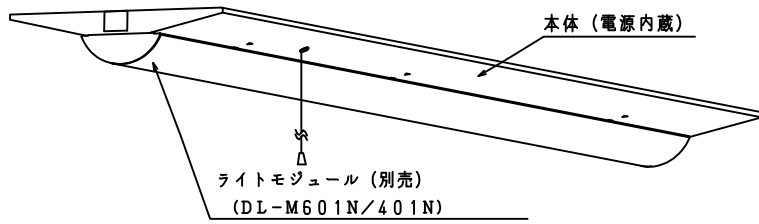

本器具は、必ず当社指定のライトモジュールと組み合わせてご使用下さい。

施工上の注意については、別途工事説明書及び取扱説明書をお読みください。
軽微な仕様は、予告なく変更する場合があります。

側面詳細図

！安全に関するご注意

- 本器具は屋内専用器具です。屋外や、水気、湿気のある場所では使用しないで下さい。
- 本器具は天井直付け専用器具です。柔らかい天井や埋め込みには使用しないでください。
- 本器具は単体では使用できません。必ず当社指定のライトモジュールの組み合わせてご使用下さい。
(感電・落下・火災の原因)

！施行上のご注意

- 電源線の接続後、余分な電源線は電源穴から天井裏に押し戻して下さい。
- 電源線や送り配線線が本器具の取付けバネに触れないようにして下さい。

取付ボルト	3/8, M10
調光方式	PWM方式 (1kHz、11V)

項目	特性
全光束 (lm)	7000 (DL-M601N装着時) 5100 (DL-M401N装着時)
色温度 (K)	5000
Ra	84
質量	2.4kg (ライトモジュール含む)
電源周波数 (Hz)	50/60