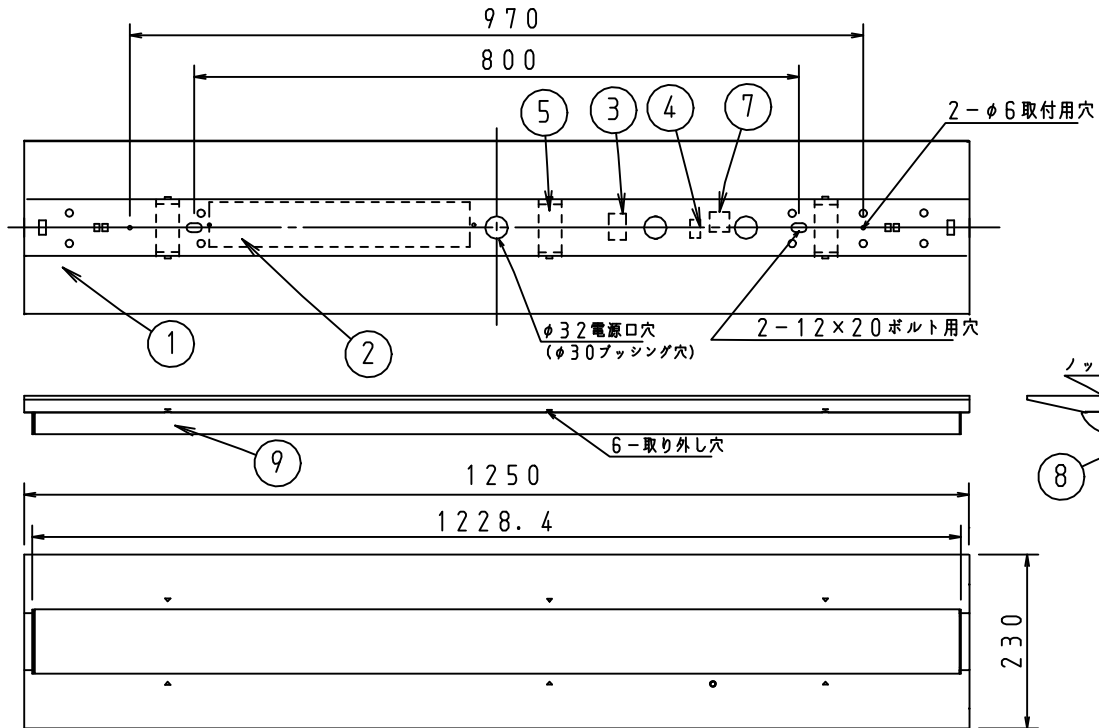

！安全に関するご注意

- ●本器具は屋内専用器具です。屋外や、水気、湿気のある場所では使用しないで下さい。
- ●本器具は天井直付け専用器具です。柔らかい天井や埋め込みには使用しないでください。
- ●本器具は単体では使用できません。必ず当社指定のライトモジュールの組み合わせてご使用下さい。
  (感電・落下・火災の原因)

！施行上のご注意

- ●電源線の接続後、余分な電源線は電源穴から天井裏に押し戻して下さい。
- ●電源線や送り配線線が本器具の取付けバネに触れないようにして下さい。

取付ボルト	3/8, M10
調光方式	PWM方式 (1kHz、11V)

項目	特性
全光束 (lm)	7000 (DL-M601N装着時) 5100 (DL-M401N装着時)
色温度 (K)	5000
Ra	84
質量	2.4kg (ライトモジュール含む)
電源周波数 (Hz)	50/60

ライトモジュール	入力電圧 (V)	消費電力 (W)			入力電流 (A)			入力容量 (VA)		
		100	200	242	0.46	0.23	0.19	46.0	46.0	46.0
DL-M601N	消費電力 (W)	44.0	42.5	42.5						
	入力電流 (A)	0.46	0.23	0.19						
	入力容量 (VA)	46.0	46.0	46.0						
DL-M401N	消費電力 (W)	33.0	31.8	31.8						
	入力電流 (A)	0.34	0.17	0.15						
	入力容量 (VA)	34.0	34.0	36.3						

特記事項

- ・プルスイッチつき
- ・調光対応 (約10~100%)
- ・設計寿命: 40000h
- ・専用ライトモジュール:
  DL-M601N/DL-M401N

部品番号	部品名	員数	材質・材厚	備考	
9	ライトモジュール	1	PC	乳白色 (別売)	
8	プルスイッチひも	1	ヒモ: ポリエステル ツマミ: ポリエチレン	約800mm	
7	プルスイッチ	1	PP		
6	コネクタ	1	樹脂	白色	
5	取付けバネ	3	鋼板		
4	調光端子台	1	PC		
3	電源端子台	1	PBT		
2	電源ユニット	1	-		
1	本体シャーシ	1	鋼板	白色	
製品名	モジュール形ベース照明 逆富士型W230 (2灯相当タイプ)		尺度 : no scale		
形番	DL-MF40PW	作成日 : 2020.6.23	承認	検印	作成
		図番 : DL-MF40PW_3_S-2	櫻井	寺沢	高橋