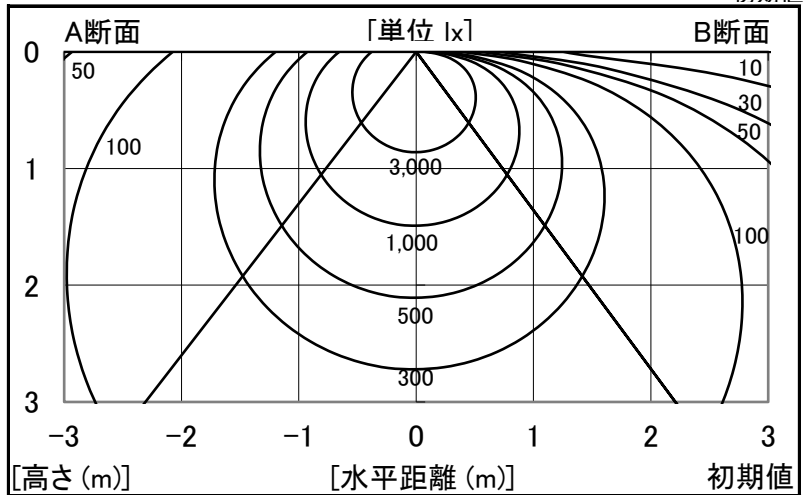

シャープ製LED照明器具 配光データシート 形名 DL-MF40PN+DL-M601N

器具光束	7,000 lm
上方光束	336 lm
下方光束	6,664 lm
最大光度	2,130 cd

光源	LEDライトモジュール
光源型名	DL-M601N
口金形式	-
色温度	5000K
保守率	良:0.88, 中:0.86, 否:0.81
最大取付間隔	a-a 1.4H b-b 1.5H
備考	

角度	光度[cd/1,000lm]		
	A-A'	B-B'	C-C'
0	304	303	-
10	300	297	-
20	286	281	-
30	263	255	-
40	233	220	-
50	198	179	-
60	160	132	-
70	123	81	-
80	87	30	-
90	58	1	-
100	37	0	-
110	20	0	-
120	6	0	-
130	0	0	-
140	0	0	-
150	0	0	-
160	0	0	-
170	0	0	-
180	0	0	-