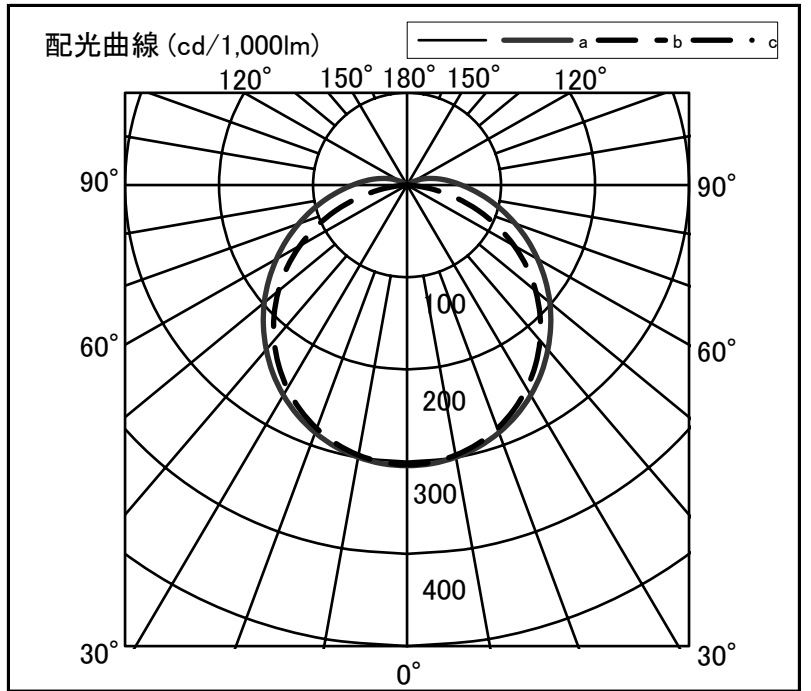

シャープ製LED照明器具 配光データシート 形名 DL-MF40PN+DL-M601N

器具光束	7,000 lm
上方光束	336 lm
下方光束	6,664 lm
最大光度	2,130 cd

光源	LEDライトモジュール
光源型名	DL-M601N
口金形式	-
色温度	5000K
保守率	良:0.88, 中:0.86, 否:0.81
最大取付間隔	a-a 1.4H b-b 1.5H
備考	

角度	光度[cd/1,000lm]		
	A-A'	B-B'	C-C'
0	304	303	-
10	300	297	-
20	286	281	-
30	263	255	-
40	233	220	-
50	198	179	-
60	160	132	-
70	123	81	-
80	87	30	-
90	58	1	-
100	37	0	-
110	20	0	-
120	6	0	-
130	0	0	-
140	0	0	-
150	0	0	-
160	0	0	-
170	0	0	-
180	0	0	-