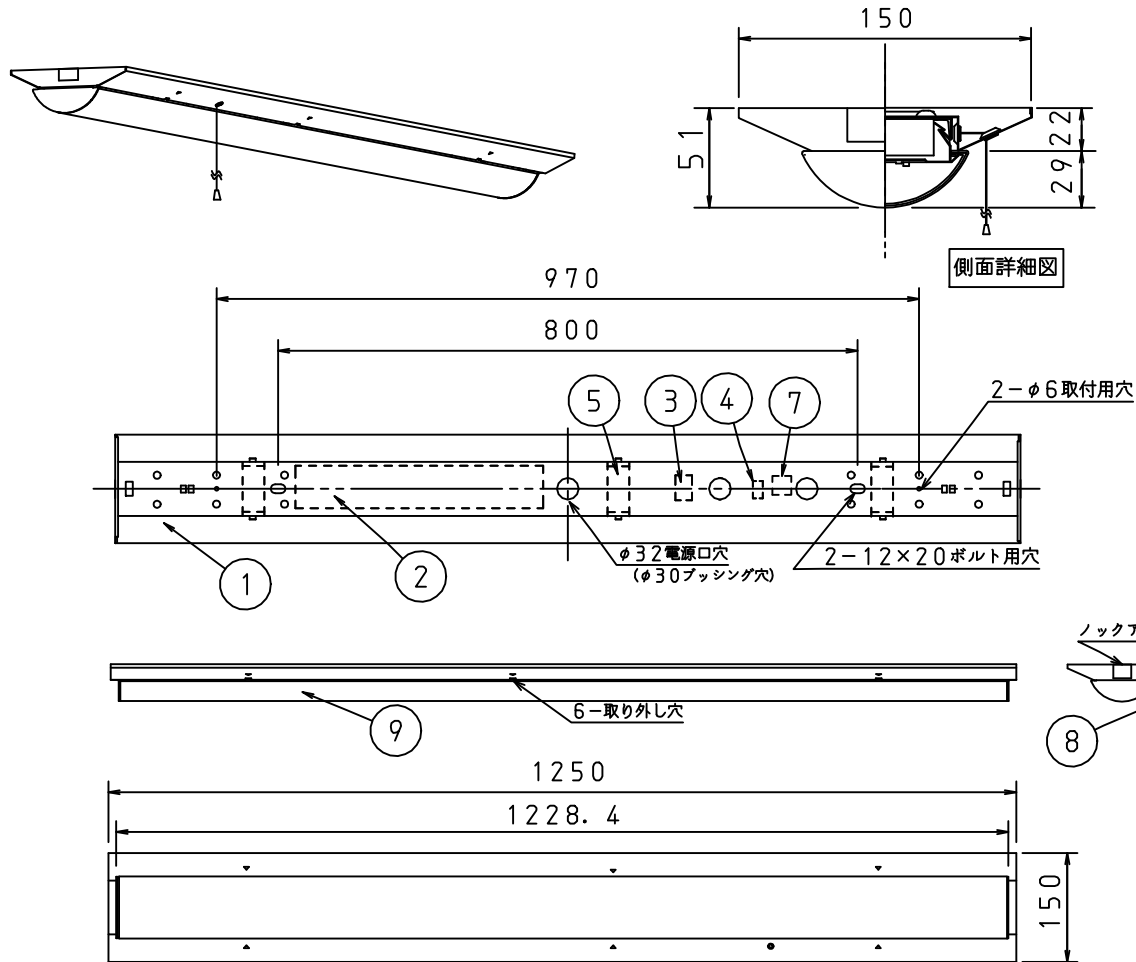

本器具は、必ず当社指定のライトモジュールと組み合わせてご使用下さい。

施工上の注意については、別途工事説明書及び取扱説明書をお読みください。
軽微な仕様は、予告なく変更する場合があります。

⚠ 安全に関するご注意

- ●本器具は屋内専用器具です。屋外や、水気、湿気のある場所では使用しないで下さい。
- ●本器具は天井直付け専用器具です。柔らかい天井や埋め込みには使用しないでください。
- ●本器具は単体では使用できません。必ず当社指定のライトモジュールの組み合わせてご使用下さい。(感電・落下・火災の原因)

⚠ 施工上のご注意

- ●電源線の接続後、余分な電源線は電源穴から天井裏に押し戻して下さい。
- ●電源線や送り配線線が本器具の取付けバネに触れないようにして下さい。

取付ボルト	3/8, M10
調光方式	PWM方式 (1kHz、11V)

項目	特性
全光束 (lm)	7000 (DL-M601N装着時) 5100 (DL-M401N装着時)
色温度 (K)	5000
Ra	84
質量	2.1kg (ライトモジュール含む)
電源周波数 (Hz)	50/60

ライトモジュール	入力電圧 (V)	100	200	242
	消費電力 (W)	44.0	42.5	42.5
DL-M601N	入力電流 (A)	0.46	0.23	0.19
	入力容量 (VA)	46.0	46.0	46.0
DL-M401N	消費電力 (W)	33.0	31.8	31.8
	入力電流 (A)	0.34	0.17	0.15
	入力容量 (VA)	34.0	34.0	36.3

特記事項
・プルスイッチつき
・調光対応 (約10~100%)
・設計寿命: 40000h
・専用ライトモジュール:
DL-M601N/DL-M401N

部品番号	部品名	員数	材質・材厚	備考
9	ライトモジュール	1	PC	乳白色 (別売)
8	プルスイッチひも	1	ヒモ: ポリエステル ツマミ: ポリエチレン	約800mm
7	プルスイッチ	1	PP	
6	コネクタ	1	樹脂	白色
5	取付けバネ	3	鋼板	
4	調光端子台	1	PC	
3	電源端子台	1	PBT	
2	電源ユニット	1	-	
1	本体シャーシ	1	鋼板	白色
番号	部品名	員数	材質・材厚	備考
製品名	モジュール形ベース照明 逆富士型W150 (2灯相当タイプ)	尺度	no scale	
形番	DL-MF40PN	作成日	2016.7.11	
		図番	DL-MF40PN_1_S-3	
		承認	検印	作成
		森上	寺沢	高橋