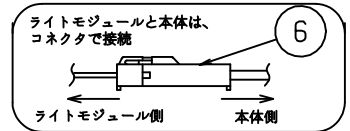

本器具は、必ず当社指定のライトモジュールと組み合わせてご使用下さい。

施工上の注意については、別途工事説明書及び取扱説明書をお読みください。
軽微な仕様は、予告なく変更する場合があります。

⚠ 安全に関するご注意

- 本器具は屋内専用器具です。屋外や、水気、湿気のある場所では使用しないで下さい。
- 本器具は天井直付け専用器具です。柔らかい天井や埋め込みには使用しないでください。
- 本器具は単体では使用できません。必ず当社指定のライトモジュールの組み合わせてご使用下さい。(感電・落下・火災の原因)

⚠ 施工上のご注意

- 電源線の接続後、余分な電源線は電源穴から天井裏に押し戻して下さい。
- 電源線や送り配線線が本器具の取付けバネに触れないようにして下さい。

取付ボルト	3/8, M10
調光方式	PWM方式 (1kHz、11V)

項目	特性
全光束 (lm)	7000 (DL-M601N装着時) 5100 (DL-M401N装着時)
色温度 (K)	5000
Ra	84
質量	2.1kg (ライトモジュール含む)
電源周波数 (Hz)	50/60