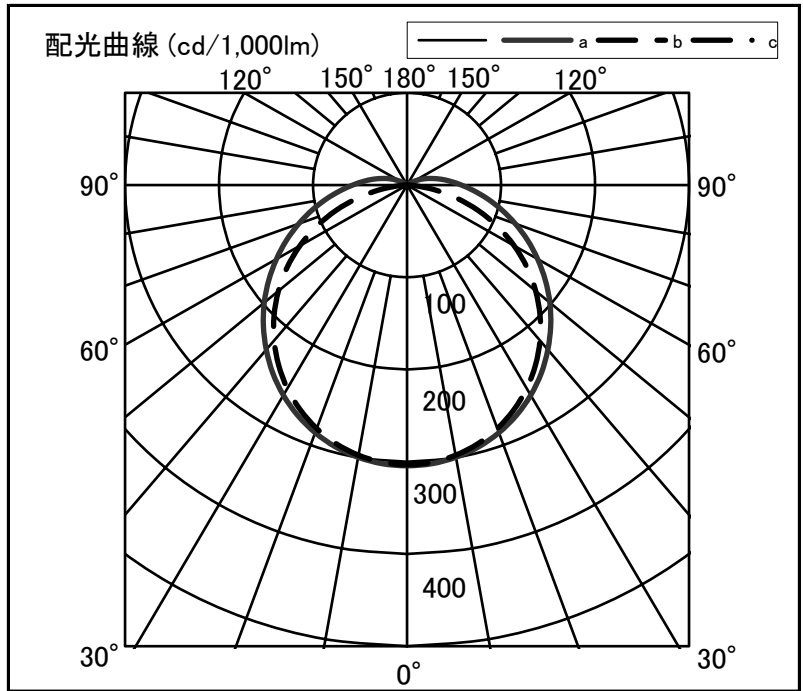

シャープ製LED照明器具 配光データシート 形名 DL-MF400N+DL-M600W

器具光束	6,700 lm
上方光束	322 lm
下方光束	6,378 lm
最大光度	2,039 cd

光源	LEDライトモジュール
光源型名	DL-M600W
口金形式	-
色温度	4000K
保守率	良:0.83, 中:0.81, 否:0.77
最大取付間隔	a-a 1.4H b-b 1.5H
備考	

角度	光度[cd/1,000lm]		
	A-A'	B-B'	C-C'
0	304	303	-
10	300	297	-
20	286	281	-
30	263	255	-
40	233	220	-
50	198	179	-
60	160	132	-
70	123	81	-
80	87	30	-
90	58	1	-
100	37	0	-
110	20	0	-
120	6	0	-
130	0	0	-
140	0	0	-
150	0	0	-
160	0	0	-
170	0	0	-
180	0	0	-