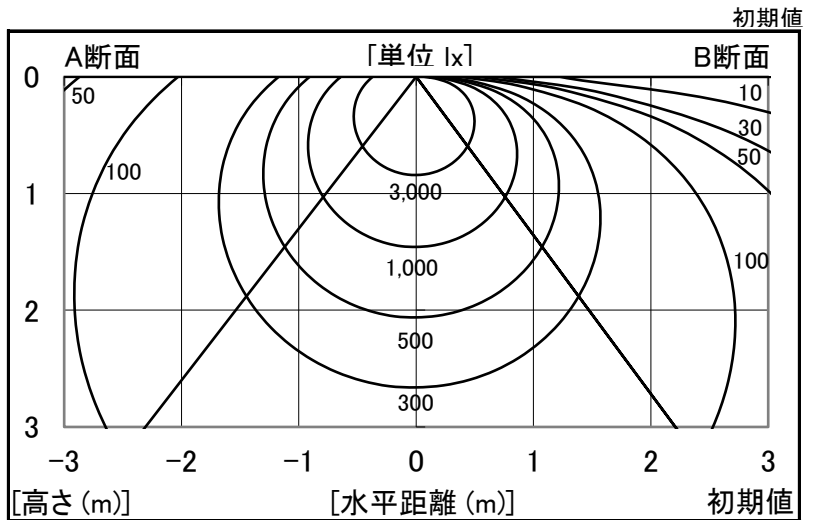

シャープ製LED照明器具 配光データシート 形名 DL-MF400N+DL-M600W

器具光束	6,700 lm
上方光束	322 lm
下方光束	6,378 lm
最大光度	2,039 cd

光源	LEDライトモジュール
光源型名	DL-M600W
口金形式	-
色温度	4000K
保守率	良:0.83, 中:0.81, 否:0.77
最大取付間隔	a-a 1.4H b-b 1.5H
備考	

角度	光度[cd/1,000lm]		
	A-A'	B-B'	C-C'
0	304	303	-
10	300	297	-
20	286	281	-
30	263	255	-
40	233	220	-
50	198	179	-
60	160	132	-
70	123	81	-
80	87	30	-
90	58	1	-
100	37	0	-
110	20	0	-
120	6	0	-
130	0	0	-
140	0	0	-
150	0	0	-
160	0	0	-
170	0	0	-
180	0	0	-