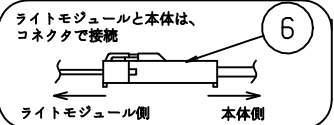

本器具は、必ず当社指定のライトモジュールと組み合わせてご使用下さい。

施工上の注意については、別途工事説明書及び取扱説明書をお読みください。
軽微な仕様は、予告なく変更する場合があります。

天井面 取付ボルトの出しろ (天井面)
*15~25mm未満にして下さい。

取付ボルト	3/8, M10
調光方式	PWM方式 (1kHz、11V)

！安全に関するご注意

- 本器具は屋内専用器具です。屋外や、水気、湿気のある場所では使用しないで下さい。
- 本器具は天井直付け専用器具です。柔らかい天井や埋め込みには使用しないでください。
- 本器具は単体では使用できません。必ず当社指定のライトモジュールの組み合わせてご使用下さい。(感電・落下・火災の原因)

！ 施行上のご注意

- 電源線の接続後、余分な電源線は電源穴から天井裏に押し戻して下さい。
- 電源線や送り配線線が本器具の取付けパネに触れないようにして下さい。

項目	特性			
全光束 (lm)	3700 (DL-M501N装着時) 2700 (DL-M301N装着時)			
色温度 (K)	5000			
Ra	84			
質量	2.1kg (ライトモジュール含む)			
電源周波数 (Hz)	50/60			
ライトモジュール	入力電圧 (V)	100	200	242
	消費電力 (W)	23.0	22.5	22.5
	入力電流 (A)	0.24	0.12	0.10
DL-M501N	消費電力 (W)	18.0	17.5	17.5
	入力電流 (A)	0.19	0.10	0.08
	入力容量 (VA)	19.0	20.0	19.36
DL-M301N	消費電力 (W)	18.0	17.5	17.5
	入力電流 (A)	0.19	0.10	0.08
	入力容量 (VA)	19.0	20.0	19.36
特記事項	・調光対応 (約10~100%) ・設計寿命: 40000h ・専用ライトモジュール: DL-M501N/DL-M301N			