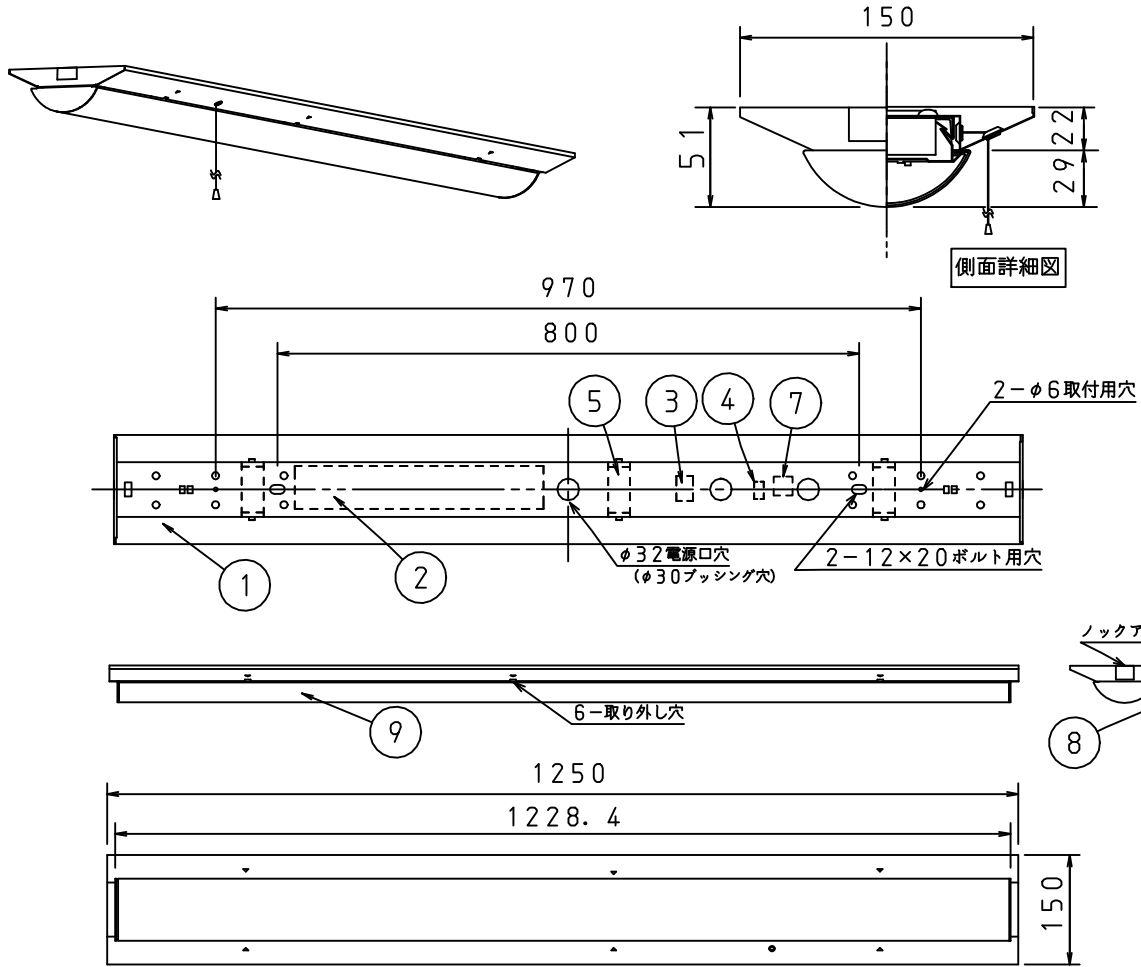

本器具は、必ず当社指定のライトモジュールと組み合わせてご使用下さい。

施工上の注意については、別途工事説明書及び取扱説明書をお読みください。
軽微な仕様は、予告なく変更する場合があります。

天井面 取付ボルトの出しろ (天井面)
*15~25mm未満にして下さい。

取付ボルト	3/8, M10
調光方式	PWM方式 (1kHz、11V)

！安全に関するご注意

- 本器具は屋内専用器具です。屋外や、水気、湿気のある場所では使用しないで下さい。
- 本器具は天井直付け専用器具です。柔らかい天井や埋め込みには使用しないでください。
- 本器具は単体では使用できません。必ず当社指定のライトモジュールの組み合わせてご使用下さい。(感電・落下・火災の原因)

！ 施行上のご注意

- 電源線の接続後、余分な電源線は電源穴から天井裏に押し戻して下さい。
- 電源線や送り配線線が本器具の取付けパネに触れないようにして下さい。

項目	特性			
全光束 (lm)	3700 (DL-M501N装着時) 2700 (DL-M301N装着時)			
色温度 (K)	5000			
Ra	84			
質量	2.1kg (ライトモジュール含む)			
電源周波数 (Hz)	50/60			
ライトモジュール	入力電圧 (V)	100	200	242
	消費電力 (W)	23.0	22.5	22.5
	入力電流 (A)	0.24	0.12	0.10
DL-M501N	消費電力 (W)	18.0	17.5	17.5
	入力電流 (A)	0.19	0.10	0.08
	入力容量 (VA)	19.0	20.0	19.36
DL-M301N	消費電力 (W)	18.0	17.5	17.5
	入力電流 (A)	0.19	0.10	0.08
	入力容量 (VA)	19.0	20.0	19.36
特記事項	・調光対応 (約10~100%) ・設計寿命: 40000h ・専用ライトモジュール: DL-M501N/DL-M301N			

部品名	数量	材質・材厚	備考
9 ライトモジュール	1	PC	乳白色 (別売)
8 プルスイッチひも	1	ヒモ: ポリエステル ツマミ: ポリエチレン	約800mm
7 プルスイッチ	1	PP	
6 コネクタ	1	樹脂	白色
5 取付けパネ	3	鋼板	
4 調光端子台	1	PC	
3 電源端子台	1	PBT	
2 電源ユニット	1	-	
1 本体シャーシ	1	鋼板	白色
製品名	モジュール形ベース照明 逆富士型W150 (1灯相当タイプ)		尺度 : no scale
形番	DL-MF30PN	作成日 : 2016. 7. 11	承認
		図番 : DL-MF30PN_1_S-3	検印
		森上	作成
		寺沢	高橋