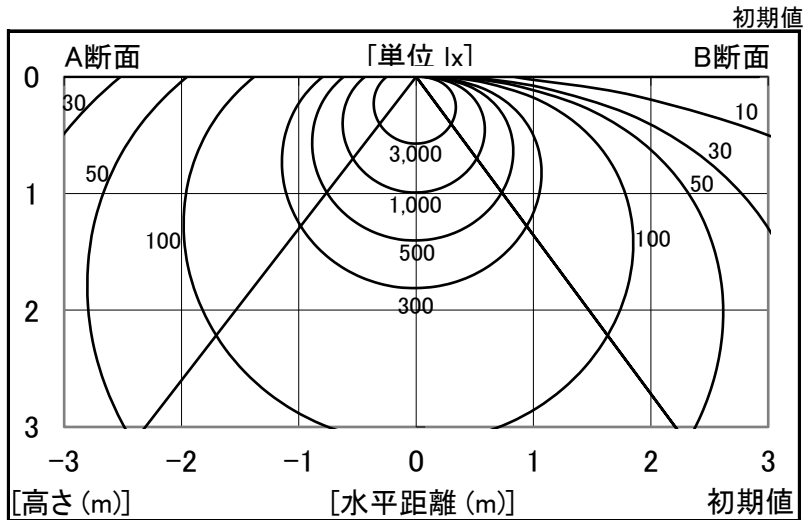

シャープ製LED照明器具 配光データシート 形名 DL-MF30PN+DL-M500L

| | |
|------|----------|
| 器具光束 | 3,100 lm |
| 上方光束 | 149 lm |
| 下方光束 | 2,951 lm |
| 最大光度 | 943 cd |

| | |
|--------|------------------------|
| 光源 | LEDライトモジュール |
| 光源型名 | DL-M500L |
| 口金形式 | - |
| 色温度 | 3000K |
| 保守率 | 良:0.83, 中:0.81, 否:0.77 |
| 最大取付間隔 | a-a 1.4H b-b 1.5H |
| 備考 | |

| 角度 | 光度 [cd/1,000lm] | | |
|-----|-----------------|------|------|
| | A-A' | B-B' | C-C' |
| 0 | 304 | 303 | - |
| 10 | 300 | 297 | - |
| 20 | 286 | 281 | - |
| 30 | 263 | 255 | - |
| 40 | 233 | 220 | - |
| 50 | 198 | 179 | - |
| 60 | 160 | 132 | - |
| 70 | 123 | 81 | - |
| 80 | 87 | 30 | - |
| 90 | 58 | 1 | - |
| 100 | 37 | 0 | - |
| 110 | 20 | 0 | - |
| 120 | 6 | 0 | - |
| 130 | 0 | 0 | - |
| 140 | 0 | 0 | - |
| 150 | 0 | 0 | - |
| 160 | 0 | 0 | - |
| 170 | 0 | 0 | - |
| 180 | 0 | 0 | - |