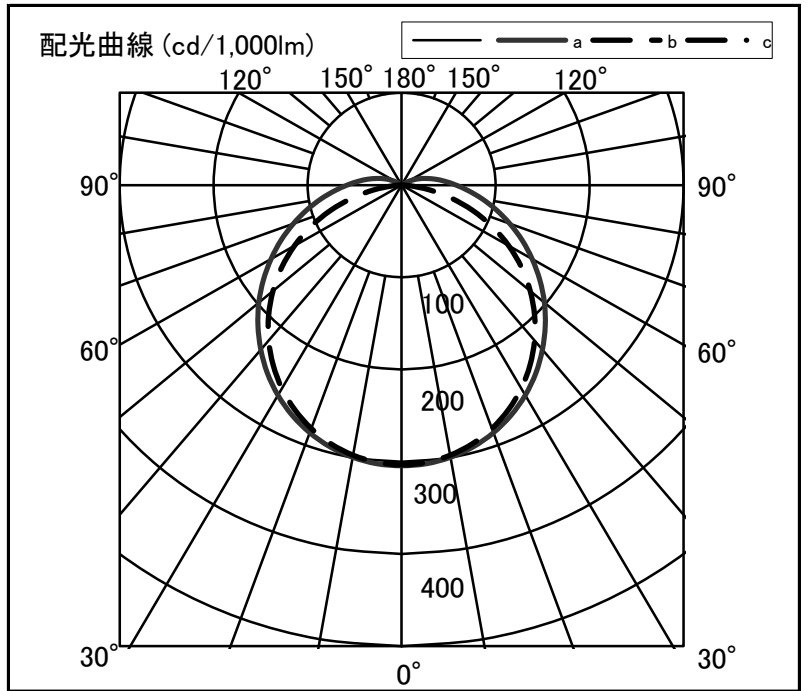

シャープ製LED照明器具 配光データシート 形名 DL-MF30PN+DL-M500L

| | |
|------|----------|
| 器具光束 | 3,100 lm |
| 上方光束 | 149 lm |
| 下方光束 | 2,951 lm |
| 最大光度 | 943 cd |

| | |
|--------|------------------------|
| 光源 | LEDライトモジュール |
| 光源型名 | DL-M500L |
| 口金形式 | - |
| 色温度 | 3000K |
| 保守率 | 良:0.83, 中:0.81, 否:0.77 |
| 最大取付間隔 | a-a 1.4H b-b 1.5H |
| 備考 | |

| 角度 | 光度 [cd/1,000lm] | | |
|-----|-----------------|------|------|
| | A-A' | B-B' | C-C' |
| 0 | 304 | 303 | - |
| 10 | 300 | 297 | - |
| 20 | 286 | 281 | - |
| 30 | 263 | 255 | - |
| 40 | 233 | 220 | - |
| 50 | 198 | 179 | - |
| 60 | 160 | 132 | - |
| 70 | 123 | 81 | - |
| 80 | 87 | 30 | - |
| 90 | 58 | 1 | - |
| 100 | 37 | 0 | - |
| 110 | 20 | 0 | - |
| 120 | 6 | 0 | - |
| 130 | 0 | 0 | - |
| 140 | 0 | 0 | - |
| 150 | 0 | 0 | - |
| 160 | 0 | 0 | - |
| 170 | 0 | 0 | - |
| 180 | 0 | 0 | - |