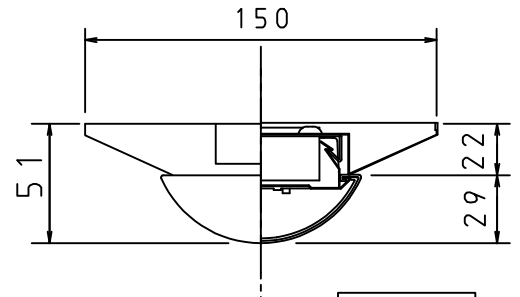

DL-MF300N+DL-M500Nの組合せは  
公共施設用照明器具 LSS9-3200LM 対象品です。

施工上の注意については、別途工事説明書及び取扱説明書をお読みください。  
軽微な仕様は、予告なく変更する場合があります。

本器具は、必ず当社指定のライトモジュール  
と組み合わせてご使用下さい。

側面詳細図

天井面 取付ボルトの出しろ (天井面)  
\*15~25mm未満にして下さい。

⚠ 安全に関するご注意

取付ボルト	3/8, M10
調光方式	PWM方式 (1kHz、11V)

項目	特性			
ライトモジュール: Hf 32W高出力×1灯相当	ライトモジュール装着時			
	DL-M500N	DL-M500W	DL-M500L	
全光束 (1m)	3700	3650	3100	
色温度 (K)	5000	4000	3000	
Ra	84			
質量	2.1kg (ライトモジュール含む)			
電源周波数 (Hz)	50/60			
ライトモジュール	入力電圧 (V)	100	200	242
DL-M500N M500W M500L	消費電力 (W)	25.6	25.0	25.1
	入力電流 (A)	0.26	0.13	0.11
	入力容量 (VA)	25.7	25.4	25.9
特記事項	・調光対応 (約10~100%) ・設計寿命: 40000h ・専用ライトモジュール: DL-M500N/500W/500L			