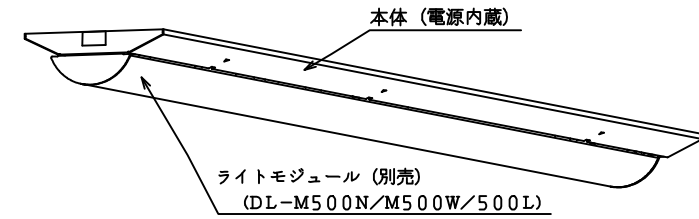

DL-MF300N+DL-M500Nの組合せは  
公共施設用照明器具 LSS9-3200LM 対象品です。

施工上の注意については、別途工事説明書及び取扱説明書をお読みください。  
軽微な仕様は、予告なく変更する場合があります。

本器具は、必ず当社指定のライトモジュール  
と組み合わせてご使用下さい。

側面詳細図

天井面 取付ボルトの出しろ (天井面)  
\*15~25mm未満にして下さい。

⚠ 安全に関するご注意