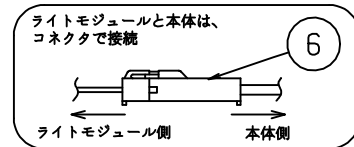

DL-MF300N+DL-M500Nの組合せは  
公共施設用照明器具 LSS9-3200LM 対象品です。

施工上の注意については、別途工事説明書及び取扱説明書をお読みください。  
軽微な仕様は、予告なく変更する場合があります。

本器具は、必ず当社指定のライトモジュール  
と組み合わせてご使用下さい。

側面詳細図

天井面 取付ボルトの出しろ (天井面)  
\*15~25mm未満にして下さい。

⚠ 安全に関するご注意

取付ボルト	3/8, M10
調光方式	PWM方式 (1kHz、11V)

項目	特性			
ライトモジュール: Hf 32W高出力×1灯相当	ライトモジュール装着時			
	DL-M500N	DL-M500W	DL-M500L	
全光束 (1m)	3700	3650	3100	
色温度 (K)	5000	4000	3000	
Ra	84			
質量	2.1kg (ライトモジュール含む)			
電源周波数 (Hz)	50/60			
ライトモジュール	入力電圧 (V)	100	200	242
DL-M500N M500W M500L	消費電力 (W)	25.6	25.0	25.1
	入力電流 (A)	0.26	0.13	0.11
	入力容量 (VA)	25.7	25.4	25.9
特記事項	・調光対応 (約10~100%) ・設計寿命: 40000h ・専用ライトモジュール: DL-M500N/500W/500L			