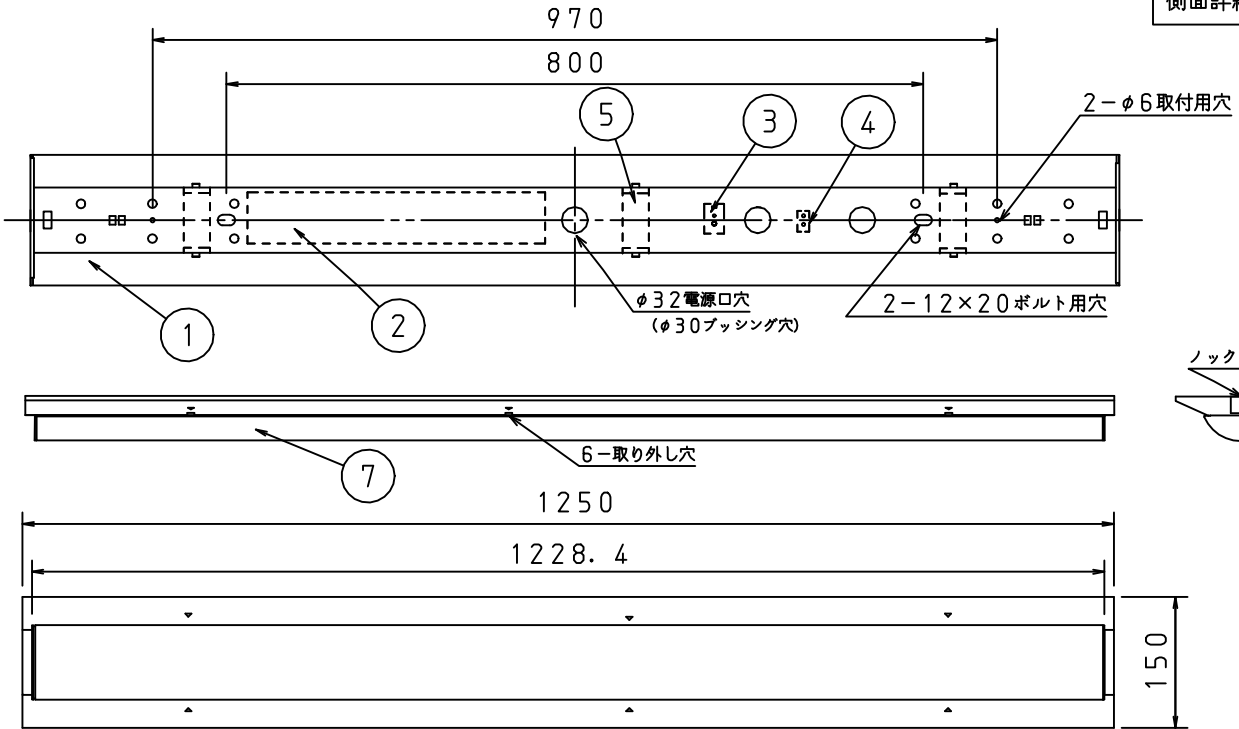

DL-MF300N+DL-M500Nの組合せは  
公共施設用照明器具 LSS9-3200LM 対象品です。

施工上の注意については、別途工事説明書及び取扱説明書をお読みください。  
軽微な仕様は、予告なく変更する場合があります。

本器具は、必ず当社指定のライトモジュール  
と組み合わせてご使用下さい。

側面詳細図

天井面 取付ボルトの出しろ (天井面)  
\*15~25mm未満にして下さい。

⚠ 安全に関するご注意

取付ボルト	3/8, M10
調光方式	PWM方式 (1kHz、11V)

項目	特性			
ライトモジュール: Hf 32W高出力×1灯相当	ライトモジュール装着時			
	DL-M500N	DL-M500W	DL-M500L	
全光束 (1m)	3700	3650	3100	
色温度 (K)	5000	4000	3000	
Ra	84			
質量	2.1kg (ライトモジュール含む)			
電源周波数 (Hz)	50/60			
ライトモジュール	入力電圧 (V)	100	200	242
DL-M500N M500W M500L	消費電力 (W)	25.6	25.0	25.1
	入力電流 (A)	0.26	0.13	0.11
	入力容量 (VA)	25.7	25.4	25.9
特記事項	・調光対応 (約10~100%) ・設計寿命: 40000h ・専用ライトモジュール: DL-M500N/500W/500L			