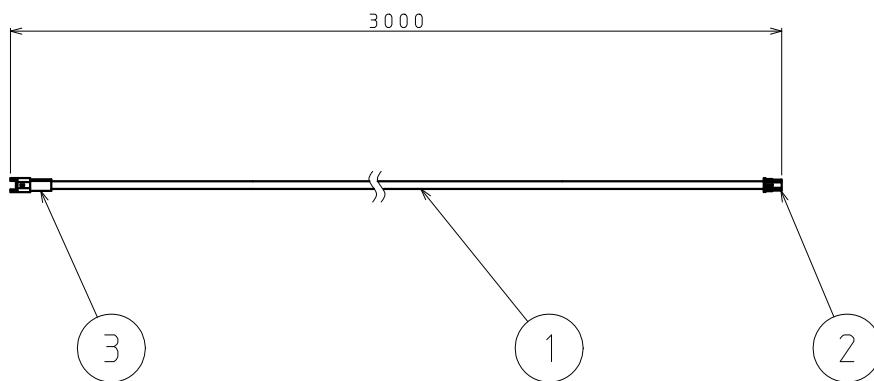

- ・施工上・使用上の注意については、別途工事説明書及び取扱説明書をお読みください。
- ・軽微な仕様は、予告なく変更する場合があります。

⚠ 安全に関するご注意

[LEDライン照明専用延長ケーブル]
 ・延長ケーブルを直列4本以内で使用してください。

	適合灯具 (別売)	
L600mmタイプ*	DL-R1061N	DL-R1061L
	DL-R1062N	DL-R1062L
L1200mmタイプ*	DL-R1121N	DL-R1121L
	DL-R1122N	DL-R1122L

3	コネクタ (ソケット)	1	樹脂	-				
2	コネクタ (プラグ)	1	樹脂	-				
1	ケーブル	1	-	-				
器具番号	DL-YW001	番号	部品名	員数	材質・材厚	備考		
質量	約0.1kg	製品名	LEDライン照明2次側専用延長ケーブル	尺度 : 1/4		承認	検印	作成
特記事項		形番	DL-YW001	作成日 : 2013.07.19		藤野	清水	鈴木
				図番 : DL-YW001_S-01				