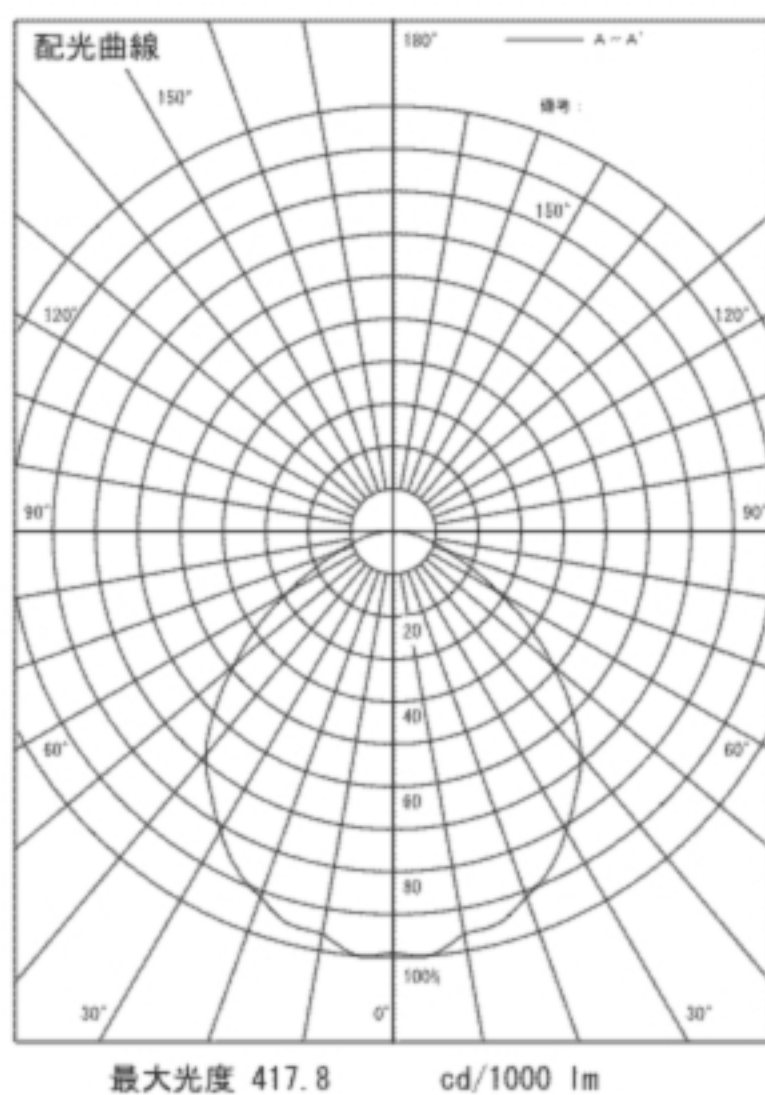

# DL-RD10LS

希望小売価格 30,975円

(税抜価格 29,500円)

器具光束	966 lm	
消費電力	23W	
固有エネルギー消費効率 ※1(200V使用時)	42 lm/w	
色温度	2,700K	
平均演色評価数	Ra85	
1/2照度角	62°	
ビーム角	96°	
調光	不可	
質量	1.2kg	
定格電圧	100V	
定格寿命	40,000時間 ※2	
材質	本体	亜鉛鋼板
	カバー	アクリル
	灯具	アルミ アルマイト