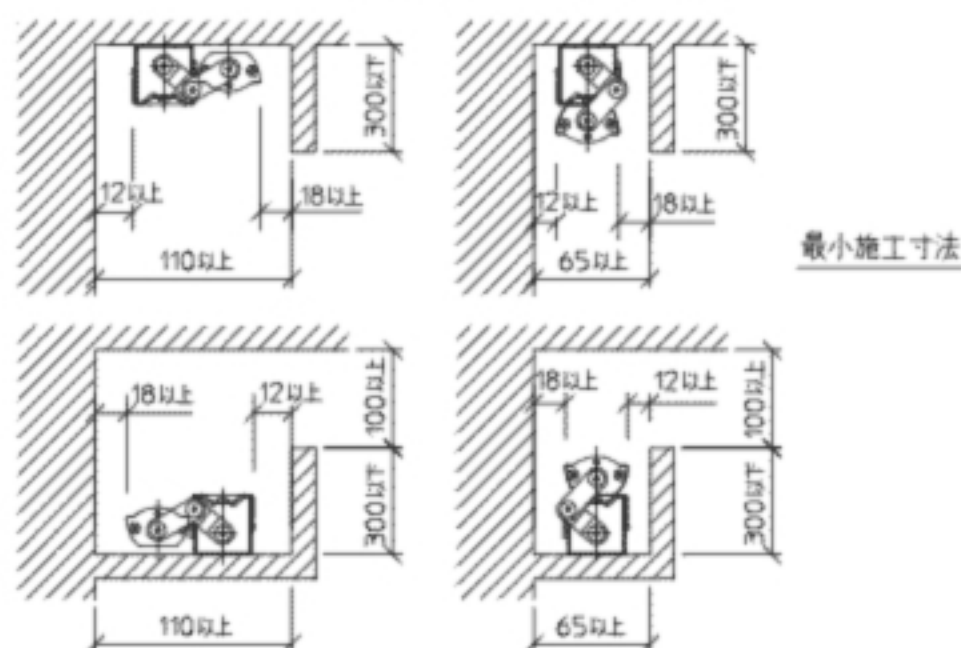

# DL-RD10LS

希望小売価格 30,975円

(税抜価格 29,500円)

器具光束	966 lm	
消費電力	23W	
固有エネルギー消費効率 ※1(200V使用時)	42 lm/w	
色温度	2,700K	
平均演色評価数	Ra85	
1/2照度角	62°	
ビーム角	96°	
調光	不可	
質量	1.2kg	
定格電圧	100V	
定格寿命	40,000時間 ※2	
材質	本体	亜鉛鋼板
	カバー	アクリル
	灯具	アルミ アルマイト