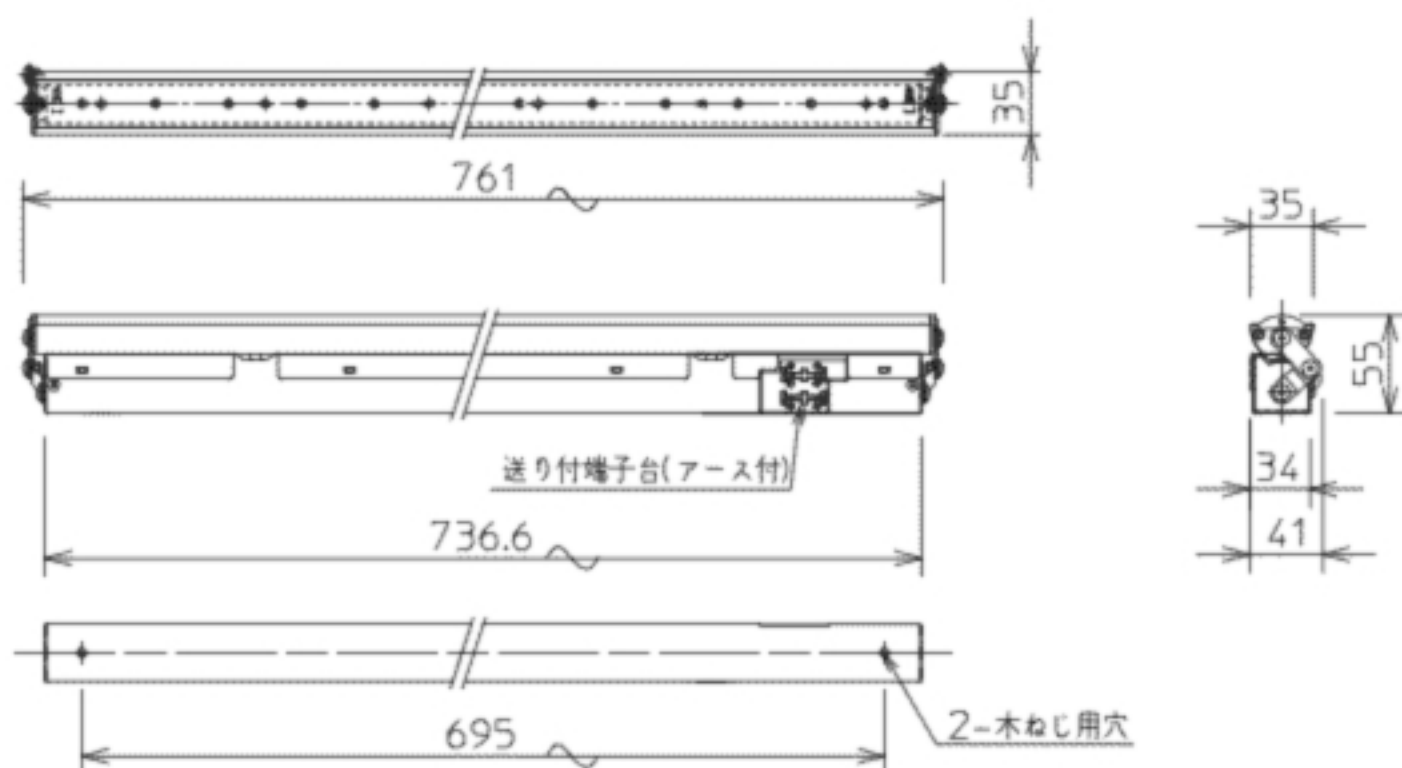

# DL-RD10LS

希望小売価格 30,975円

(税抜価格 29,500円)

器具光束	966 lm	
消費電力	23W	
固有エネルギー消費効率 ※1(200V使用時)	42 lm/w	
色温度	2,700K	
平均演色評価数	Ra85	
1/2照度角	62°	
ビーム角	96°	
調光	不可	
質量	1.2kg	
定格電圧	100V	
定格寿命	40,000時間 ※2	
材質	本体	亜鉛鋼板
	カバー	アクリル
	灯具	アルミ アルマイト