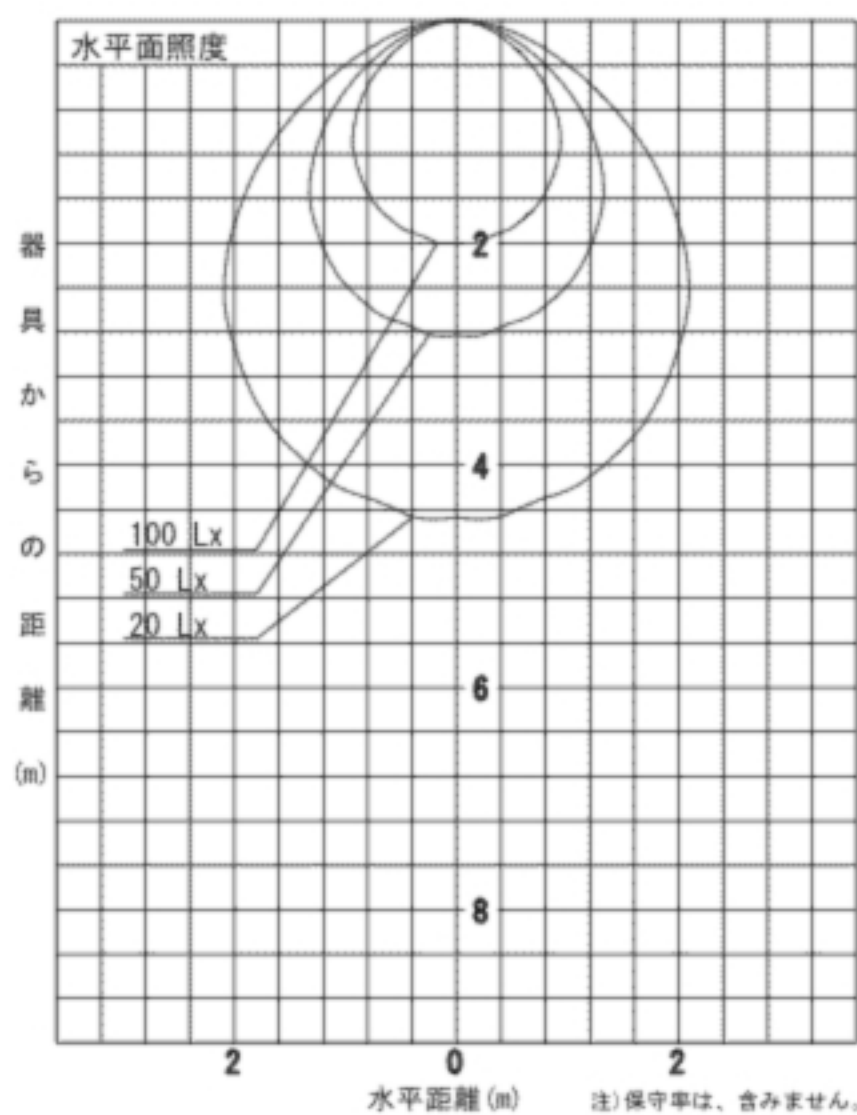

# DL-RD10LS

希望小売価格 30,975円

(税抜価格 29,500円)

器具光束	966 lm	
消費電力	23W	
固有エネルギー消費効率 ※1(200V使用時)	42 lm/w	
色温度	2,700K	
平均演色評価数	Ra85	
1/2照度角	62°	
ビーム角	96°	
調光	不可	
質量	1.2kg	
定格電圧	100V	
定格寿命	40,000時間 ※2	
材質	本体	亜鉛鋼板
	カバー	アクリル
	灯具	アルミ アルマイト