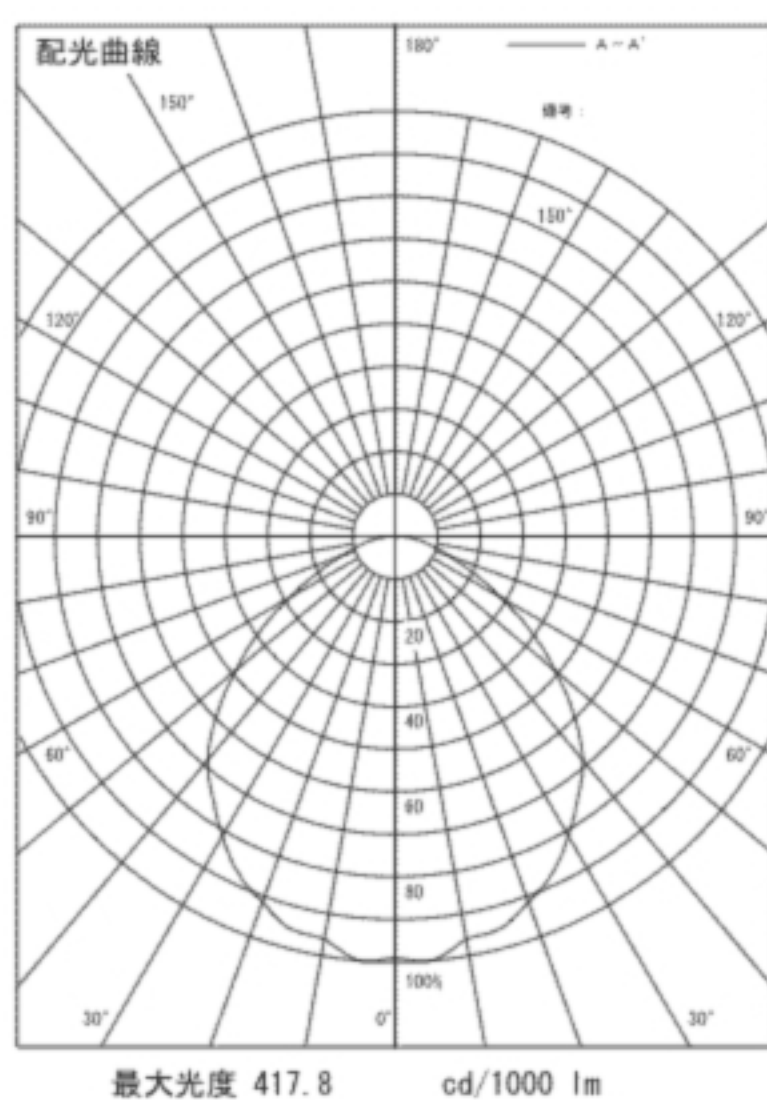

間接照明 長さ 1006mm

# DL-RD09LS

希望小売価格 36,750円

(税抜価格 35,000円)

器具光束	1,290 lm	
消費電力	30W	
固有エネルギー消費効率 ※1(200V使用時)	43 lm/w	
色温度	2,700K	
平均演色評価数	Ra85	
1/2照度角	62°	
ビーム角	96°	
調光	不可	
質量	1.6kg	
定格電圧	100V	
定格寿命	40,000時間 ※2	
材質	本体	亜鉛鋼板
	カバー	アクリル
	灯具	アルミ アルマイト