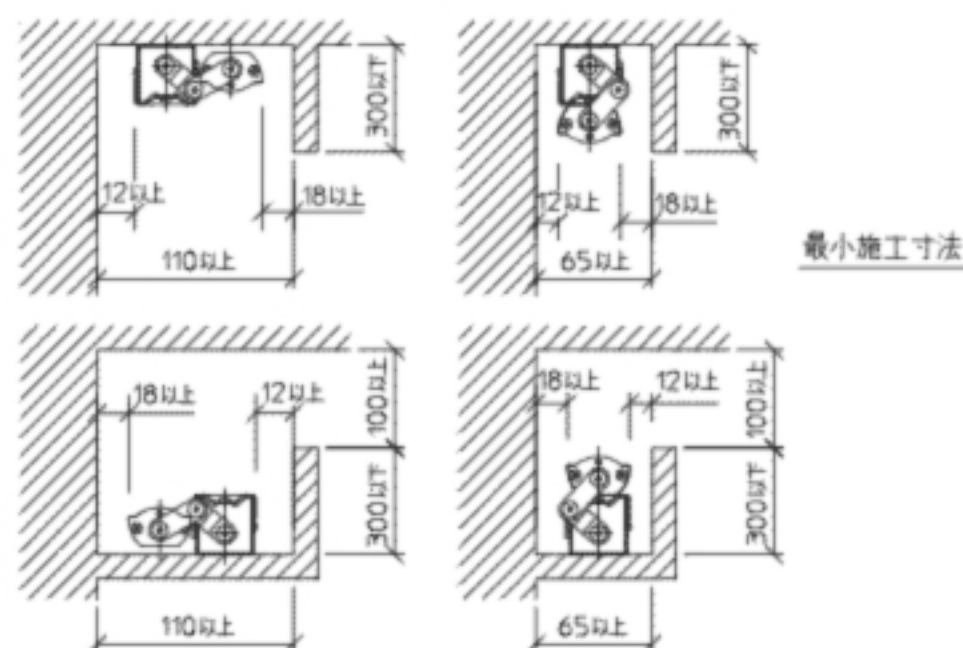

間接照明 長さ 1006mm

# DL-RD09LS

希望小売価格 36,750円

(税抜価格 35,000円)

器具光束	1,290 lm	
消費電力	30W	
固有エネルギー消費効率 ※1(200V使用時)	43 lm/w	
色温度	2,700K	
平均演色評価数	Ra85	
1/2照度角	62°	
ビーム角	96°	
調光	不可	
質量	1.6kg	
定格電圧	100V	
定格寿命	40,000時間 ※2	
材質	本体	亜鉛鋼板
	カバー	アクリル
	灯具	アルミ アルマイト