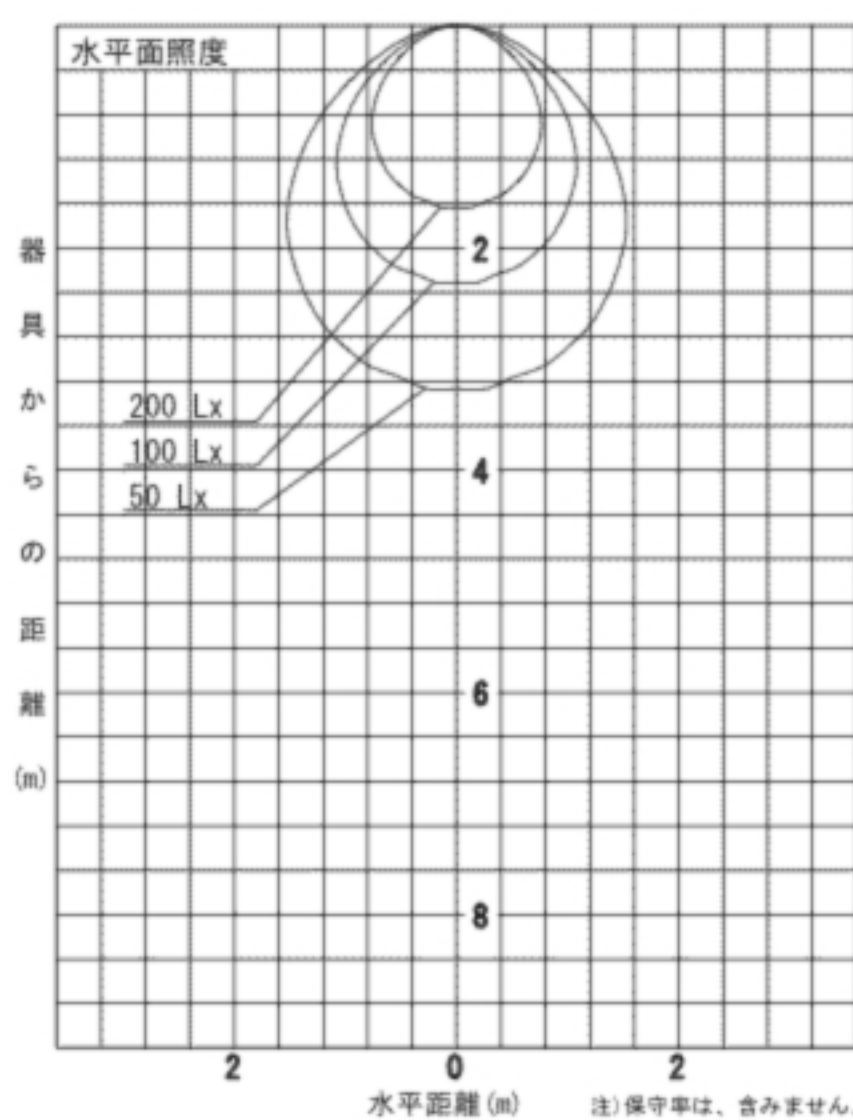

間接照明 長さ 1006mm

# DL-RD09LS

希望小売価格 36,750円

(税抜価格 35,000円)

器具光束	1,290 lm	
消費電力	30W	
固有エネルギー消費効率 ※1(200V使用時)	43 lm/w	
色温度	2,700K	
平均演色評価数	Ra85	
1/2照度角	62°	
ビーム角	96°	
調光	不可	
質量	1.6kg	
定格電圧	100V	
定格寿命	40,000時間 ※2	
材質	本体	亜鉛鋼板
	カバー	アクリル
	灯具	アルミ アルマイト