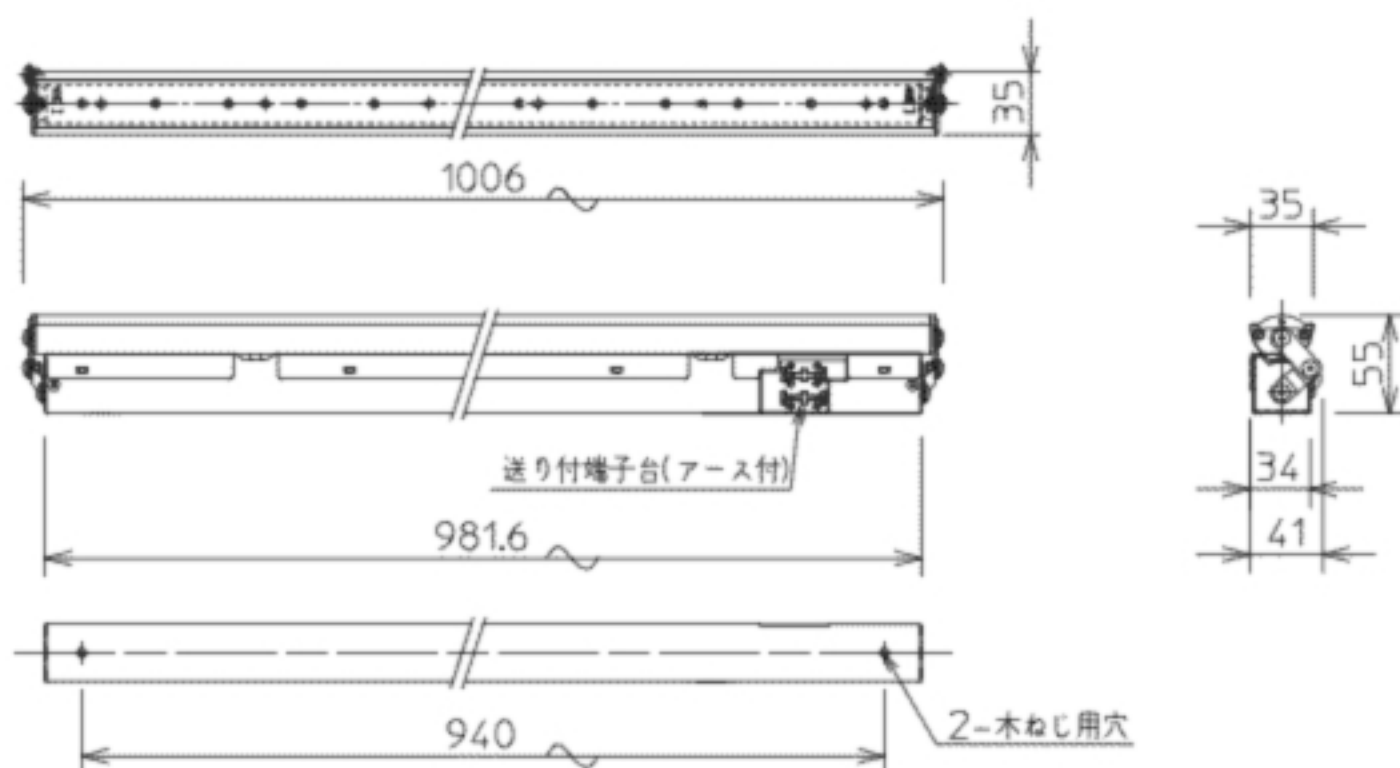

間接照明 長さ 1006mm

# DL-RD09LS

希望小売価格 36,750円

(税抜価格 35,000円)

器具光束	1,290 lm	
消費電力	30W	
固有エネルギー消費効率 ※1(200V使用時)	43 lm/w	
色温度	2,700K	
平均演色評価数	Ra85	
1/2照度角	62°	
ビーム角	96°	
調光	不可	
質量	1.6kg	
定格電圧	100V	
定格寿命	40,000時間 ※2	
材質	本体	亜鉛鋼板
	カバー	アクリル
	灯具	アルミ アルマイト