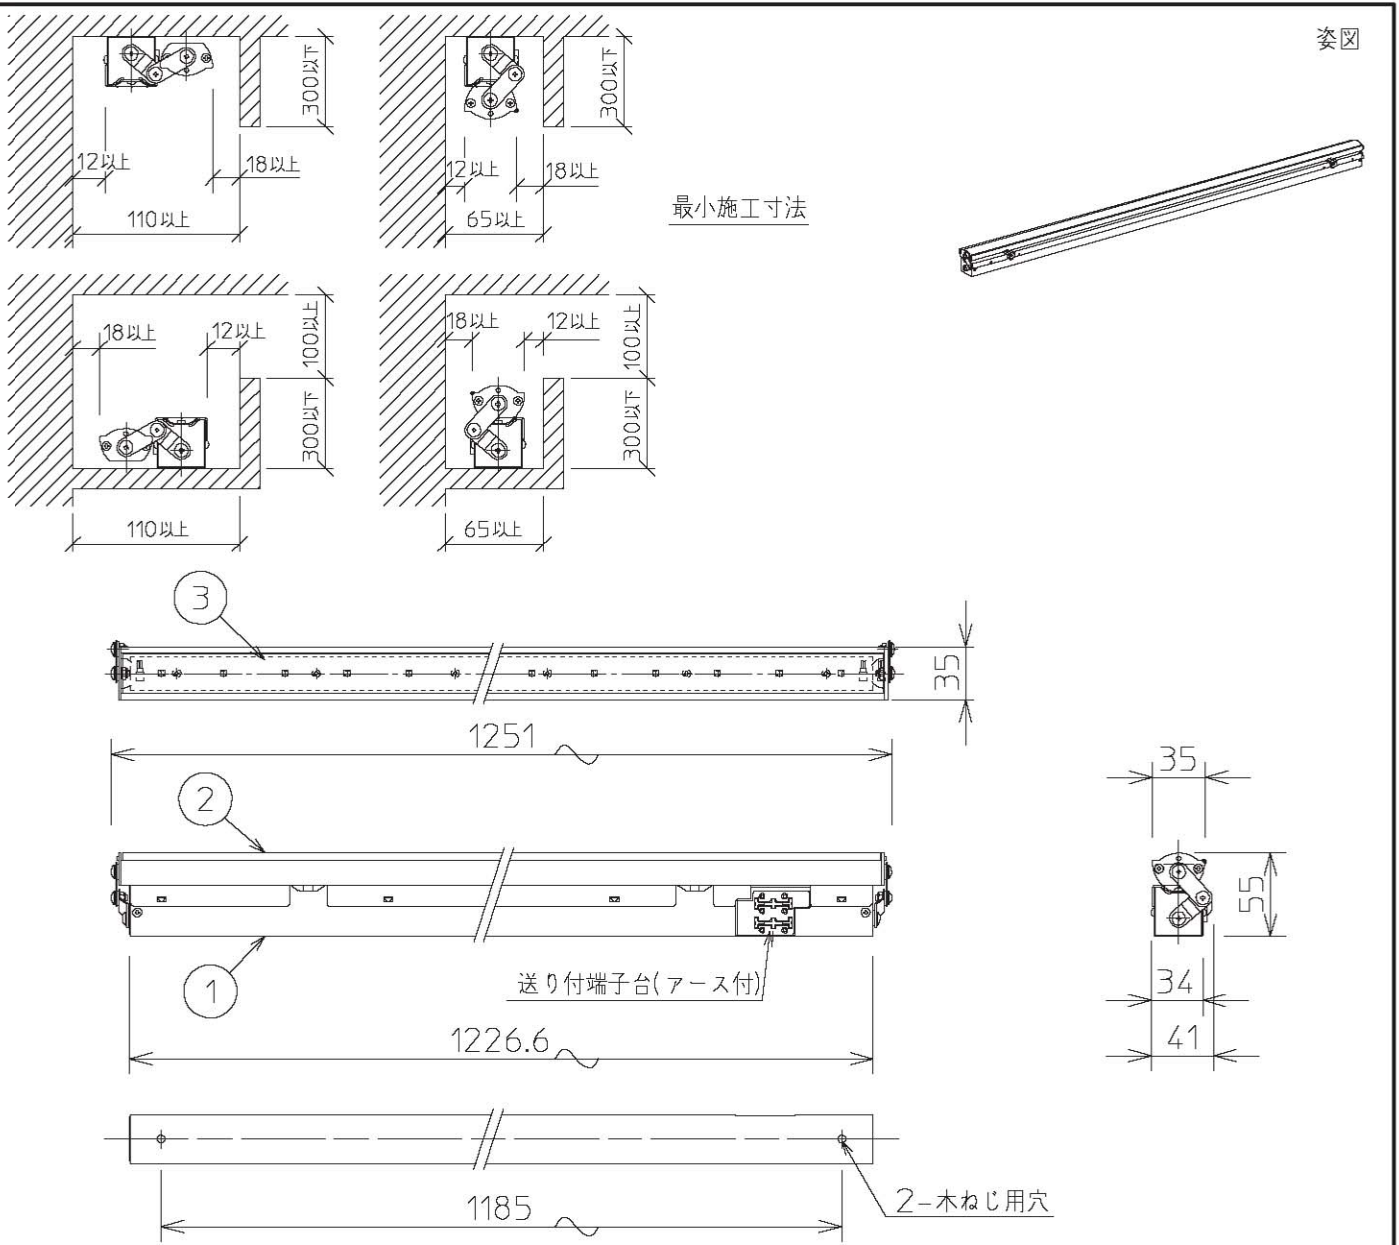

間接照明

品番 DL-RD08WS

姿図

最小施工寸法

<table border="1"> <tr> <td>定格光束</td> <td>1852Lm</td> </tr> <tr> <td>LED照明器具の固有エネルギー消費効率</td> <td>49Lm/W</td> </tr> </table>	定格光束	1852Lm	LED照明器具の固有エネルギー消費効率	49Lm/W	<p>灯具可動範囲</p>	<p>安全に関するご注意</p> <ul style="list-style-type: none"> この器具は、一般通常環境の屋内天井直付・壁付・床直付兼用器具です。一般通常環境以外の所、屋外、湿気の多い所、水気のかかる所では使用しないでください。落下・感電・火災の原因になります。 電源電圧は、器具銘板に記載されている電圧±6%内でご使用下さい。また、電源周波数は器具銘板に従って正しく使用して下さい。感電・火災の原因になります。 この器具は木ねじ取付専用器具です。必ず木ねじ〔2本〕で補強材のある位置に取付けてください。落下の原因になります。
定格光束	1852Lm					
LED照明器具の固有エネルギー消費効率	49Lm/W					

				機能	一般用	特記事項 1/2照度角 62° ビーム角 96° 注)調光器併用不可 LEDモジュール寿命 40000時間 電気容量 38VA		
6				取付場所	屋内 天井直付・壁付・床直付兼用			
5				電源接続	端子台			
4				消費電力	38W 定格電圧 100V			
3	灯具	アルミ型材	アルマイト	適合ランプ	LED38W 演色性Ra85 白色(4000K)			
2	カバー	アクリル型材	消し	付・別売				
1	本体	亜鉛鋼板		図番	DL-RD08WS_S-02	承認	検印	作成
No.	部品名	材質	備考	器具重量	約 2.0 kg	詠田	清水	高茂