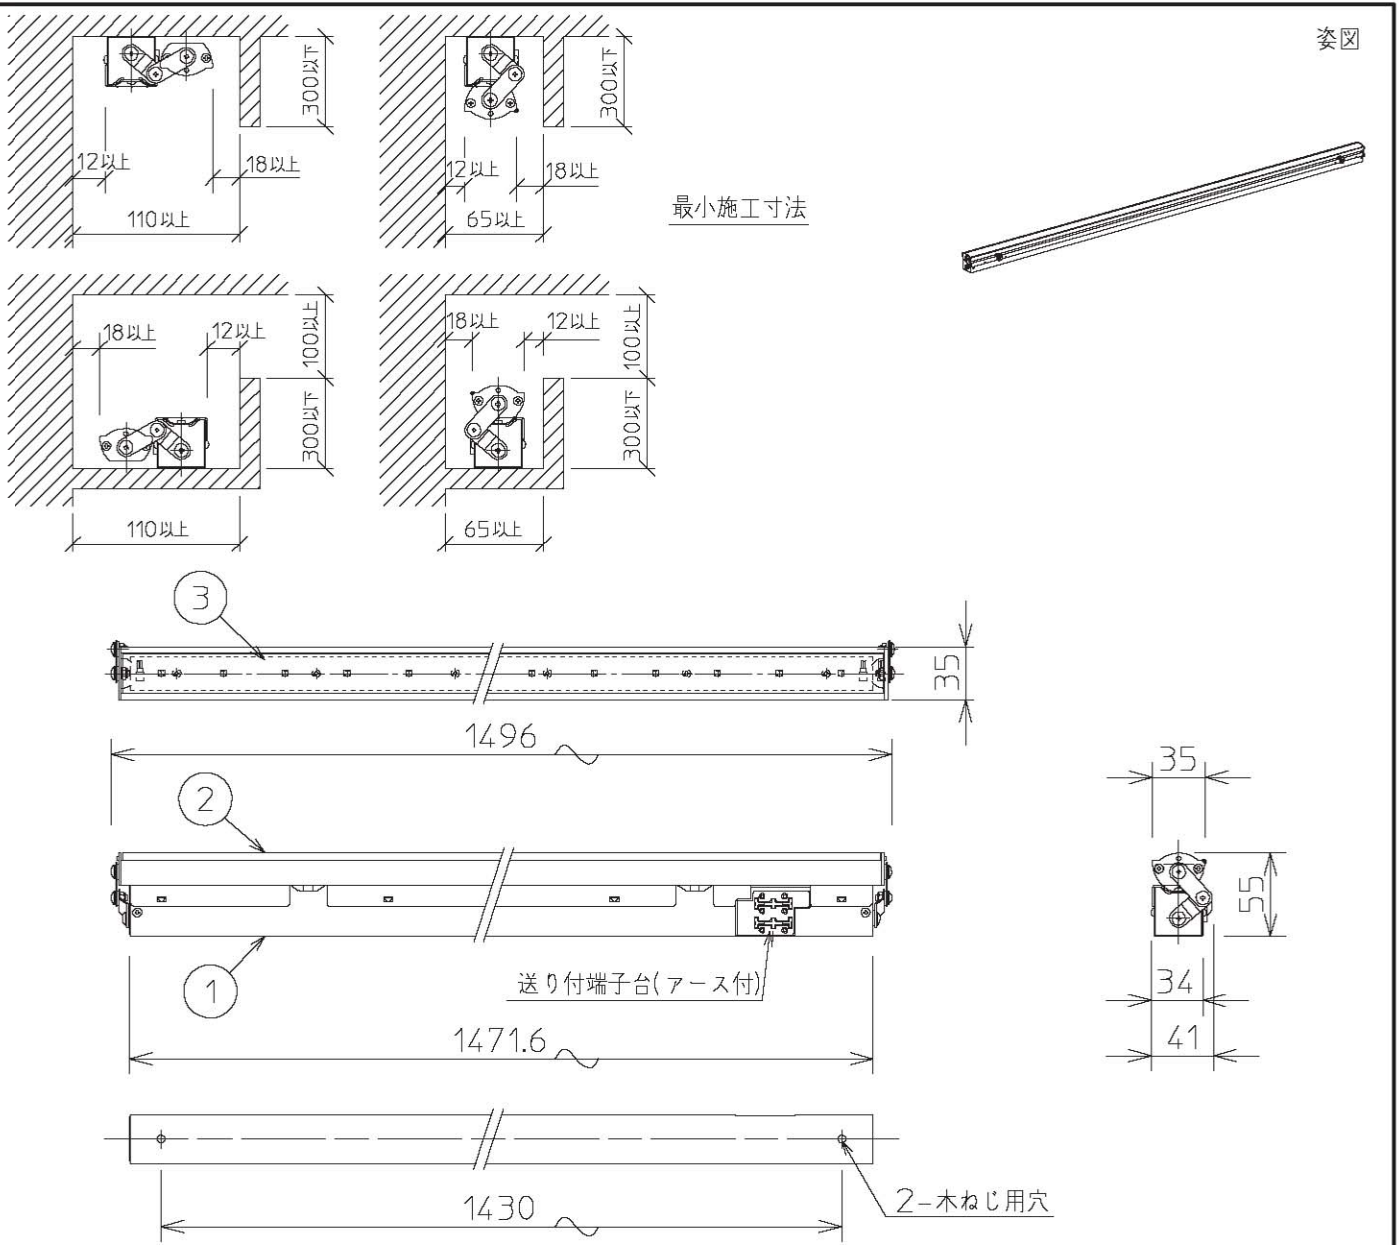

間接照明

品番 DL-RD07LS

姿図

最小施工寸法

<table border="1"> <tr> <td>定格光束</td> <td>1934Lm</td> </tr> <tr> <td>LED照明器具の固有エネルギー消費効率</td> <td>43Lm/W</td> </tr> </table>	定格光束	1934Lm	LED照明器具の固有エネルギー消費効率	43Lm/W	<p>灯具可動範囲</p>	<p>安全に関するご注意</p> <ul style="list-style-type: none"> ○ この器具は、一般通常環境の屋内天井直付・壁付・床直付兼用器具です。一般通常環境以外の所、屋外、湿気の多い所、水気のかかる所では使用しないでください。落下・感電・火災の原因になります。 ○ 電源電圧は、器具銘板に記載されている電圧±6%内でご使用下さい。また、電源周波数は器具銘板に従って正しく使用して下さい。感電・火災の原因になります。 ○ この器具は木ねじ取付専用器具です。必ず木ねじ〔2本〕で補強材のある位置に取付けてください。落下の原因になります。
定格光束	1934Lm					
LED照明器具の固有エネルギー消費効率	43Lm/W					

				機能	一般用	特記事項 1/2照度角 62° ビーム角 96° 注)調光器併用不可 LEDモジュール寿命 40000時間 電気容量 45VA		
6				取付場所	屋内 天井直付・壁付・床直付兼用			
5				電源接続	端子台			
4				消費電力	45W 定格電圧 100V			
3	灯具	アルミ型材	アルマイト	適合ランプ	LED45W 演色性Ra85 電球色(2700K)			
2	カバー	アクリル型材	消し	付・別売				
1	本体	亜鉛鋼板		図番	DL-RD07LS_S-02	承認	検印	作成
No.	部品名	材質	備考	器具重量	約 2.3 kg	詠田	清水	高茂