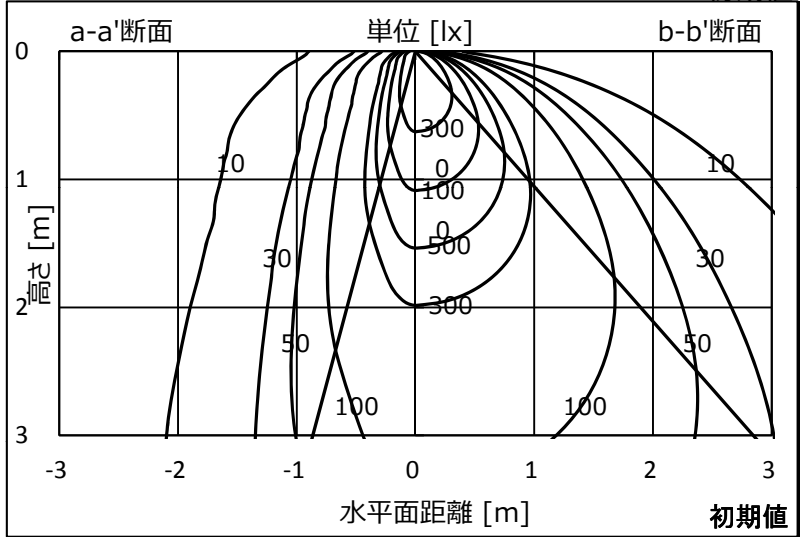

シャープ製LED照明器具 配光データシート 形名 DL-R1062N

器具光束	1,260 lm
上方光束	0 lm
下方光束	1,260 lm
最大光度	1,180 cd

初期値

光源	LED
形式	ライン照明
配光	中角
相関色温度	5,000K
保守率	良:0.86 中:0.83 否:0.79
備考	

角度	光度[cd/1,000lm]		
	a-a'	b-b'	C-C'
0	937	937	-
10	663	911	-
20	362	841	-
30	155	718	-
40	75	541	-
50	41	325	-
60	28	160	-
70	21	67	-
80	12	18	-
90	6	1	-
100	0	0	-
110	0	0	-
120	0	0	-
130	0	0	-
140	0	0	-
150	0	0	-
160	0	0	-
170	0	0	-
180	0	0	-