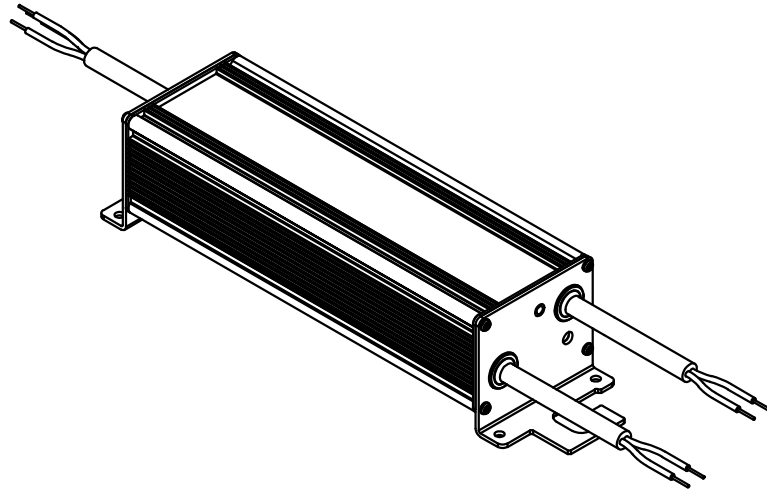

直流電源裝置

SHARP DL-YPH10