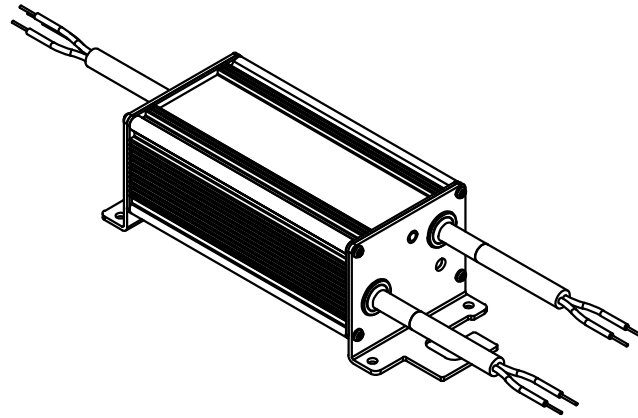

直流電源装置

SHARP DL-YPH09