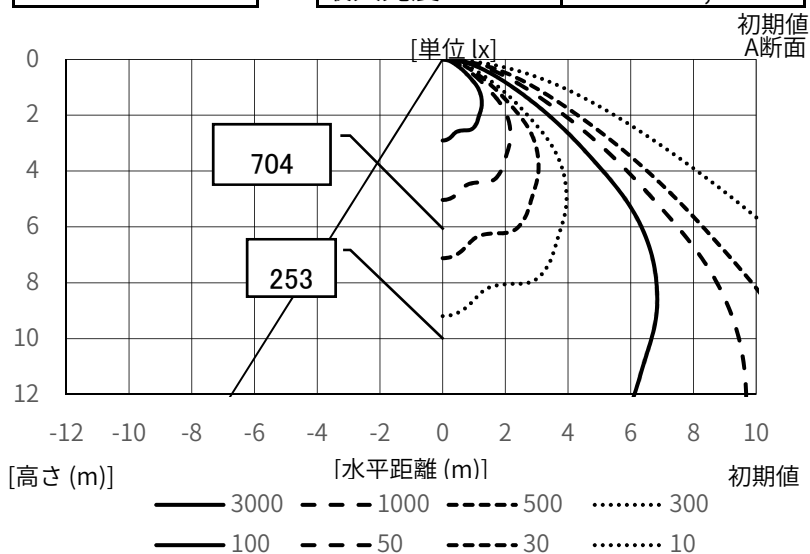

器具光束	44,900 lm
上方光束	0 lm
下方光束	44,900 lm
最大光度	25,349 cd

光源	LED
光源型名	-
口金形式	-
色温度	昼白色(5000K)
保守率	良0.92 中0.89 否0.85
最大取付間隔	A-A' 1.12 H
備考	

角度	光度 [cd/1,000lm]	
	A-A'	B-B'
0	565	—
5	531	—
10	469	—
15	479	—
20	507	—
25	477	—
30	418	—
35	376	—
40	328	—
45	269	—
50	189	—
55	109	—
60	63	—
65	36	—
70	22	—
75	14	—
80	8	—
85	3	—
90	0	—