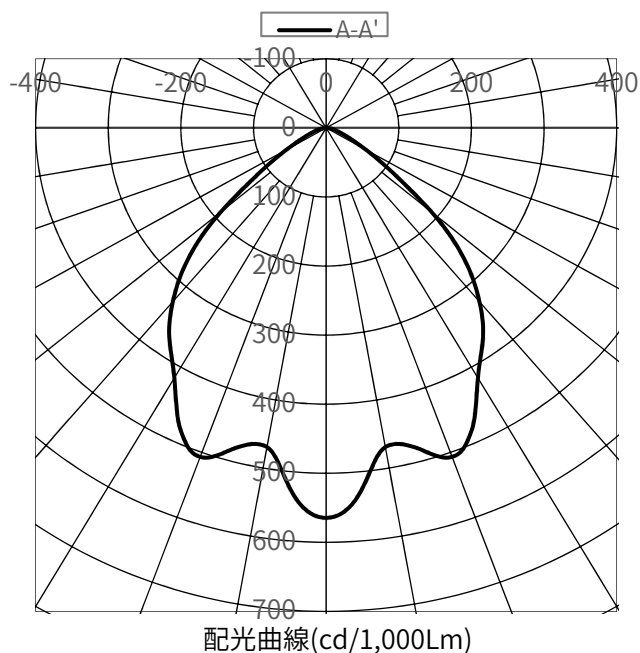

器具光束	44,900 lm
上方光束	0 lm
下方光束	44,900 lm
最大光度	25,349 cd

光源	LED
光源型名	-
口金形式	-
色温度	昼白色(5000K)
保守率	良0.92 中0.89 否0.85
最大取付間隔	A-A' 1.12 H
備考	

角度	光度 [cd/1,000lm]	
	A-A'	B-B'
0	565	—
5	531	—
10	469	—
15	479	—
20	507	—
25	477	—
30	418	—
35	376	—
40	328	—
45	269	—
50	189	—
55	109	—
60	63	—
65	36	—
70	22	—
75	14	—
80	8	—
85	3	—
90	0	—