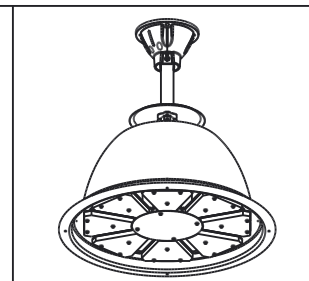

・施工上・使用上の注意については、別途工事説明書及び取扱説明書をお読みください。
・軽微な仕様は、予告なく変更する場合があります。

△ 安全に関するご注意

【軒下用器具】

- ・屋内器具です。屋外では使用しないでください。
  軒下などの屋側でもご使用になれます。(但し雨の吹き込みを直接受ける場所では使用しないで下さい。)
- ・振動や衝撃のある場所、粉塵や腐食性ガス、オイルミスト、硫黄成分や塩素ガスなどが発生する場所には使用しないでください。(落下の原因となります。)
- ・断熱材、防音材、燃えやすい物で覆わないでください。(火災の原因となります。)
- ・住宅の断熱施工天井には使用できません。
- ・指定の適合電源以外は使用しないでください。(火災の原因となります。)
- ・逆向きの設置や横向きの設置は行わないでください。(火災の原因となります。)

適合電源	DL-YPH08	調光機能なし	屋内
	DL-YPH10	調光機能あり	
	DL-YPH11	調光機能なし	軒下

器具形番	DL-EH203N	
電源入力電圧 (V)	AC 100~242	
消費電力 (W) (電源含む)	100V	165
	200V	165
	242V	165
周波数 (Hz)	50/60	
器具光束 (lm)	22500	
固有エネルギー消費効率 (lm/W) (200V時)	136.3	
相関色温度 (K)	5000	
平均演色評価数 (Ra)	70	
ビーム角 (°)	90	
質量 (灯具) (kg)	1.8	
動作環境温度 (°C)	-40~50	
特記事項	・電源~灯具間の配線は50mまで可 ・30°までの傾斜天井に設置可 ・適合電源の動作環境温度は-30~50°C	

11	角度固定金具セット	1	SUS	同梱部品
10	締結部品		SUS	
9	ケーブル	3	18AWG	黒/白/黄緑
8	センターカバー	1	A5052 (アルマイト) t1	
7	LED	96		
6	レンズ	8	PC	
5	ベース	1	A5052 t2	
4	取付金具	1	ADC12	N7.5塗装
3	パイプ	1	A6063 t2	N7.5塗装
2	上カバー	1	A5052 t1	N7.5塗装
1	フード	1	A1050 t1.2~0.8	N7.5塗装
番号	部 品 名	員数	材質・材厚	備考
製品名	LED高天井照明【軒下用】	尺度	no scale	承認 検印 作成
形番	DL-EH203N	作成日	2020.03.23	櫻井 谷 山本
		図番	DL-EH203N_SS-09