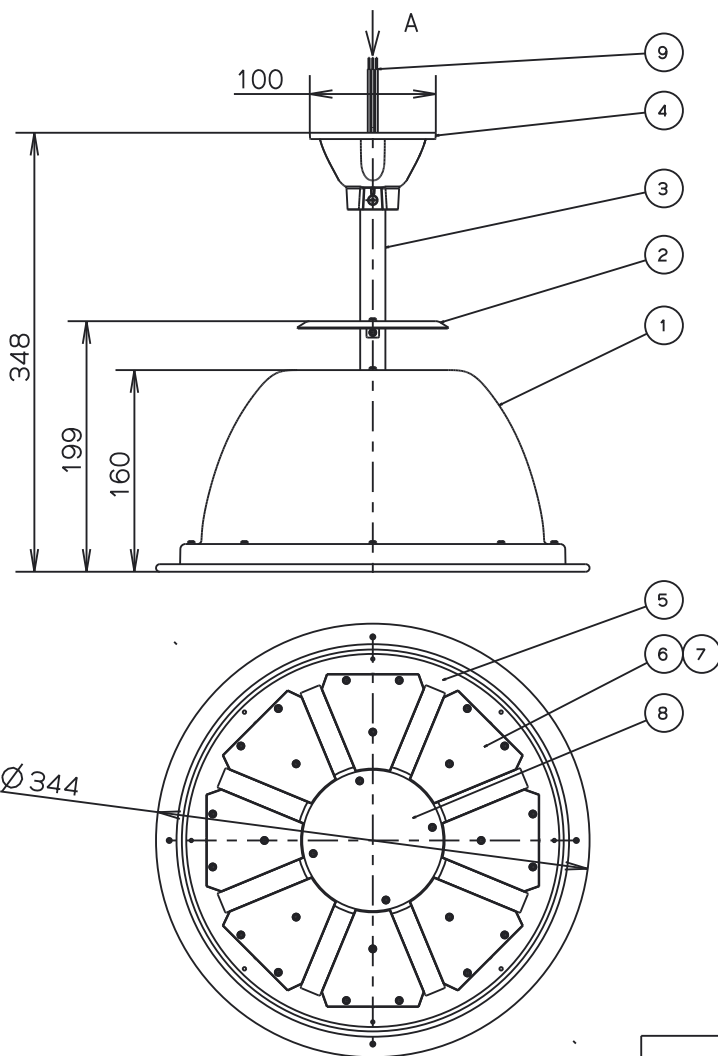

・施工上・使用上の注意については、別途工事説明書及び取扱説明書をお読みください。
・軽微な仕様は、予告なく変更する場合があります。

△ 安全に関するご注意

【軒下用器具】

- ・屋内器具です。屋外では使用しないでください。
  軒下などの屋側でもご使用になれます。(但し雨の吹き込みを直接受ける場所では使用しないで下さい。)
- ・振動や衝撃のある場所、粉塵や腐食性ガス、オイルミスト、硫黄成分や塩素ガスなどが発生する場所には使用しないでください。(落下の原因となります。)
- ・断熱材、防音材、燃えやすい物で覆わないでください。(火災の原因となります。)
- ・住宅の断熱施工天井には使用できません。
- ・指定の適合電源以外は使用しないでください。(火災の原因となります。)
- ・逆向きの設置や横向きの設置は行わないでください。(火災の原因となります。)

適合電源	DL-YPH08	調光機能なし	屋内
	DL-YPH10	調光機能あり	
	DL-YPH11	調光機能なし	軒下

器具形番	DL-EH203N	
電源入力電圧 (V)	AC 100~242	
消費電力 (W) (電源含む)	100V	165
	200V	165
	242V	165
周波数 (Hz)	50/60	
器具光束 (lm)	22500	
固有エネルギー消費効率 (lm/W) (200V時)	136.3	
相関色温度 (K)	5000	
平均演色評価数 (Ra)	70	
ビーム角 (°)	90	
質量 (灯具) (kg)	1.8	
動作環境温度 (°C)	-40~50	
特記事項	・電源~灯具間の配線は50mまで可 ・30°までの傾斜天井に設置可 ・適合電源の動作環境温度は-30~50°C	

11	角度固定金具セット	1	SUS	同梱部品
10	締結部品		SUS	
9	ケーブル	3	18AWG	黒/白/黄緑
8	センターカバー	1	A5052 (アルマイト) t1	
7	LED	96		
6	レンズ	8	PC	
5	ベース	1	A5052 t2	
4	取付金具	1	ADC12	N7.5塗装
3	パイプ	1	A6063 t2	N7.5塗装
2	上カバー	1	A5052 t1	N7.5塗装
1	フード	1	A1050 t1.2~0.8	N7.5塗装
番号	部 品 名	員数	材質・材厚	備考
製品名	LED高天井照明【軒下用】	尺度	no scale	承認 検印 作成
形番	DL-EH203N	作成日	2020.03.23	櫻井 谷 山本
		図番	DL-EH203N_SS-09