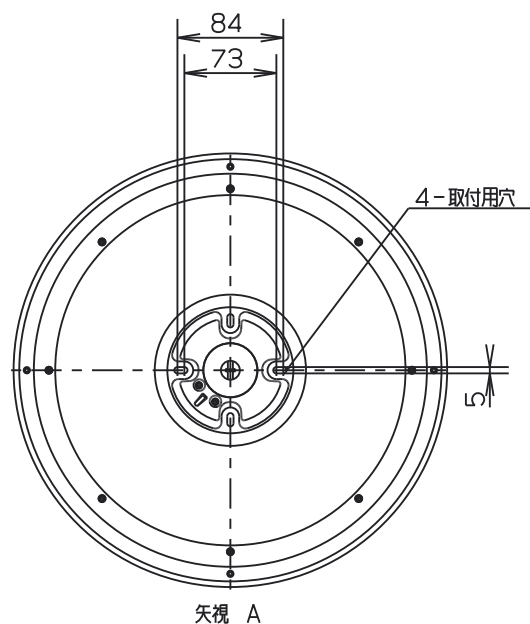

・施工上・使用上の注意については、別途工事説明書及び取扱説明書をお読みください。
・軽微な仕様は、予告なく変更する場合があります。

△ 安全に関するご注意

【軒下用器具】

- ・屋内器具です。屋外では使用しないでください。
  軒下などの屋側でもご使用になれます。(但し雨の吹き込みを直接受ける場所では使用しないで下さい。)
- ・振動や衝撃のある場所、粉塵や腐食性ガス、オイルミスト、硫黄成分や塩素ガスなどが発生する場所には使用しないでください。(落下の原因となります。)
- ・断熱材、防音材、燃えやすい物で覆わないでください。(火災の原因となります。)
- ・住宅の断熱施工天井には使用できません。
- ・指定の適合電源以外は使用しないでください。(火災の原因となります。)
- ・逆向きの設置や横向きの設置は行わないでください。(火災の原因となります。)

適合電源	DL-YPH08	調光機能なし	屋内
	DL-YPH10	調光機能あり	
	DL-YPH11	調光機能なし	軒下

器具形番	DL-EH203N	
電源入力電圧 (V)	AC 100~242	
消費電力 (W) (電源含む)	100V	165
	200V	165
	242V	165
周波数 (Hz)	50/60	
器具光束 (lm)	22500	
固有エネルギー消費効率 (lm/W) (200V時)	136.3	
相関色温度 (K)	5000	
平均演色評価数 (Ra)	70	
ビーム角 (°)	90	
質量 (灯具) (kg)	1.8	
動作環境温度 (°C)	-40~50	
特記事項	・電源~灯具間の配線は50mまで可 ・30°までの傾斜天井に設置可 ・適合電源の動作環境温度は-30~50°C	

11	角度固定金具セット	1	SUS	同梱部品
10	締結部品		SUS	
9	ケーブル	3	18AWG	黒/白/黄緑
8	センターカバー	1	A5052 (アルマイト) t1	
7	LED	96		
6	レンズ	8	PC	
5	ベース	1	A5052 t2	
4	取付金具	1	ADC12	N7.5塗装
3	パイプ	1	A6063 t2	N7.5塗装
2	上カバー	1	A5052 t1	N7.5塗装
1	フード	1	A1050 t1.2~0.8	N7.5塗装
番号	部 品 名	員数	材質・材厚	備考
製品名	LED高天井照明【軒下用】	尺度	no scale	承認 検印 作成
形番	DL-EH203N	作成日	2020.03.23	櫻井 谷 山本
		図番	DL-EH203N_SS-09