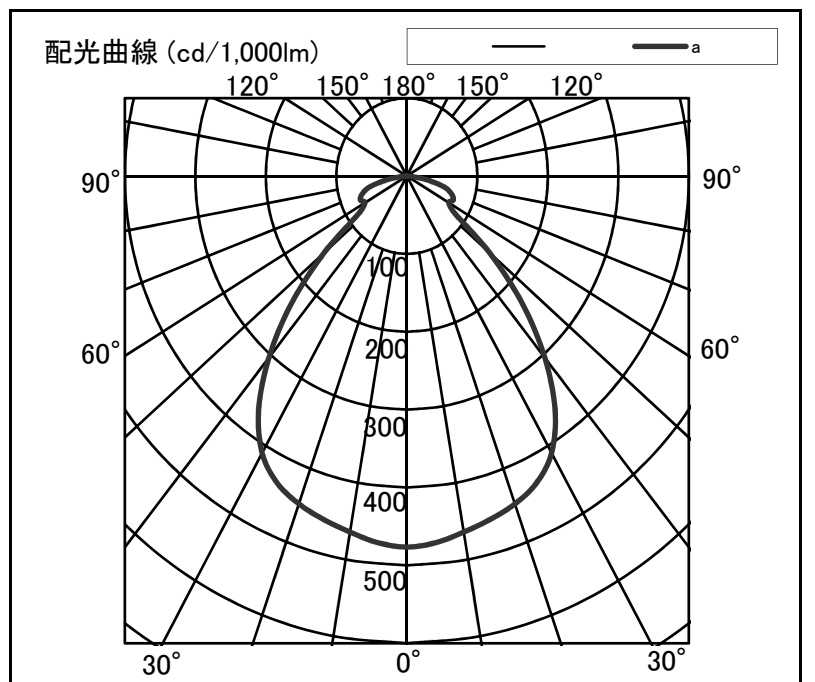

器具光束	12,200 lm
上方光束	0 lm
下方光束	12,200 lm
最大光度	5,813 cd

光源	LED
形式	高天井照明(電源別置形)
パネル	透明パネル
色温度	5,000K
保守率	良:0.92 中:0.89 否:0.85
最大取付間隔	a-a 1.3H b-b 1.3H
備考	1/2ビーム角:90° (軒下用)

角度	光度[cd/1,000lm]		
	A-A'	B-B'	C-C'
0	476	-	-
10	464	-	-
20	448	-	-
30	411	-	-
40	304	-	-
50	153	-	-
60	69	-	-
70	67	-	-
80	31	-	-
90	0	-	-
100	0	-	-
110	0	-	-
120	0	-	-
130	0	-	-
140	0	-	-
150	0	-	-
160	0	-	-
170	0	-	-
180	0	-	-