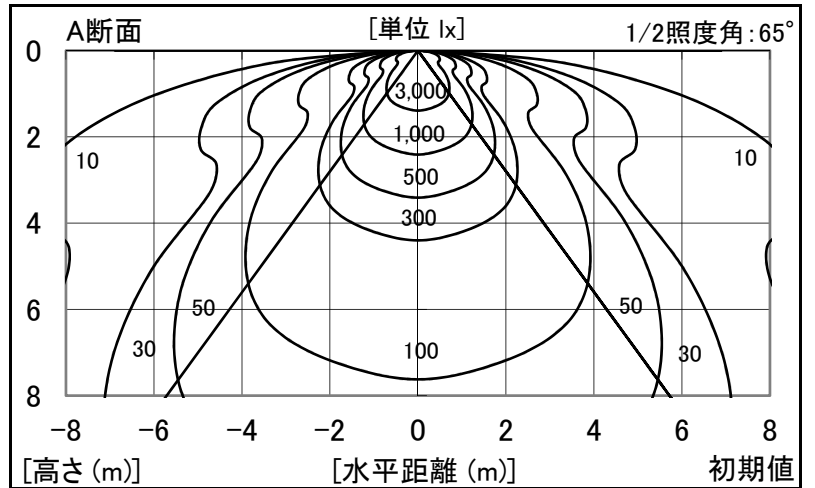

器具光束	12,200 lm
上方光束	0 lm
下方光束	12,200 lm
最大光度	5,813 cd

光源	LED
形式	高天井照明(電源別置形)
パネル	透明パネル
色温度	5,000K
保守率	良:0.92 中:0.89 否:0.85
最大取付間隔	a-a 1.3H b-b 1.3H
備考	1/2ビーム角:90° (軒下用)

角度	光度[cd/1,000lm]		
	A-A'	B-B'	C-C'
0	476	-	-
10	464	-	-
20	448	-	-
30	411	-	-
40	304	-	-
50	153	-	-
60	69	-	-
70	67	-	-
80	31	-	-
90	0	-	-
100	0	-	-
110	0	-	-
120	0	-	-
130	0	-	-
140	0	-	-
150	0	-	-
160	0	-	-
170	0	-	-
180	0	-	-