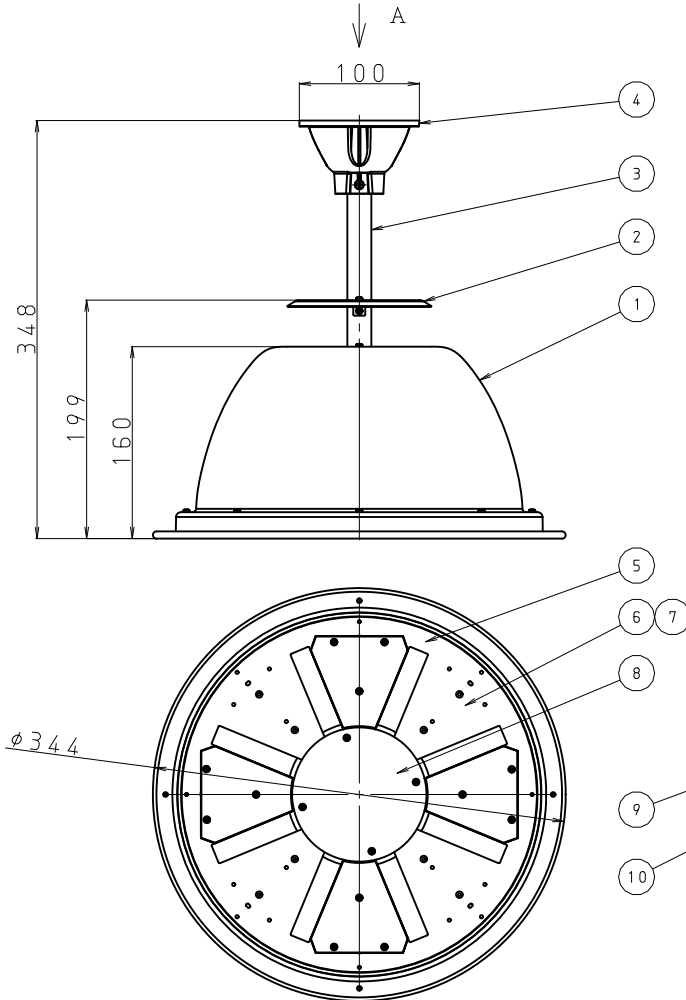

器具形番	DL-EH102N		
組合せ電源	DL-YPH01	DL-YPH03	
電源入力電圧 (V)	AC 100~242		
消費電力 (W) (電源含む)	100V	107	103
	200V	104	101
	242V	104	101
周波数 (Hz)	50/60		
器具光束 (lm)	13100		
固有エネルギー消費効率 200V時 (lm/W)	125.9	129.7	
相関色温度 (K)	5000		
平均演色評価数	74		
ビーム角 (°)	60		
光源寿命 (h)	60000		
光束維持率 (%)	94		
質量 (灯具) (kg)	1.4		
動作環境温度 (°C)	-30~50		
特記事項	電源~灯具間の配線は50mまで可 30°までの傾斜天井に設置可		