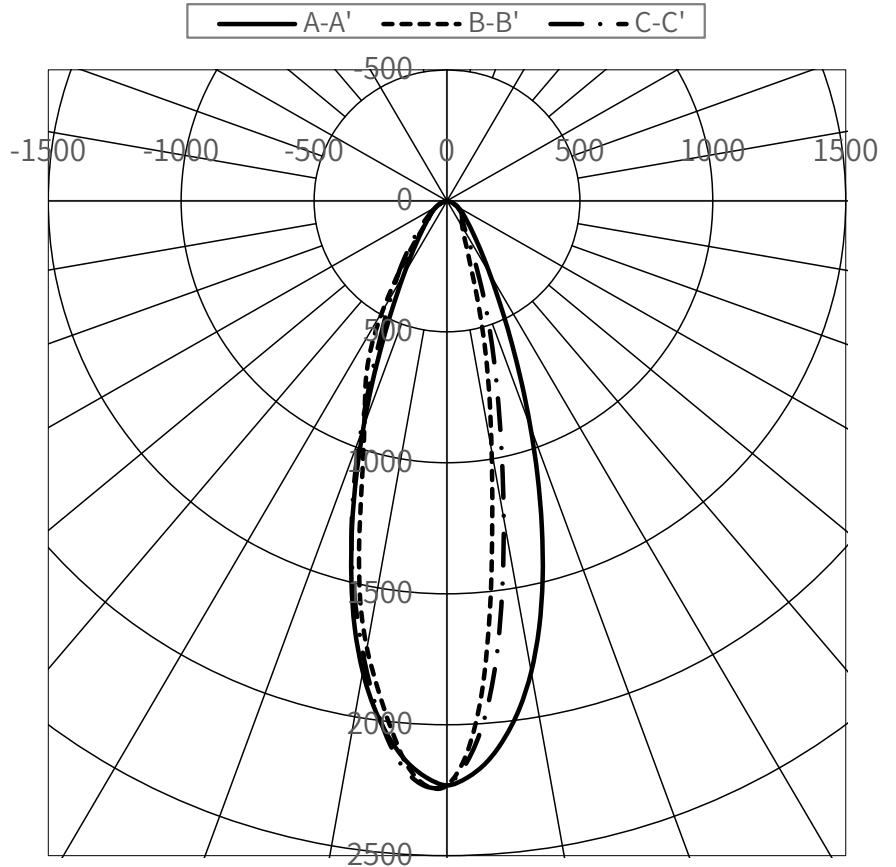

光源	LED
色温度	5000K
保守率	良0.87 中0.85 否0.80

全光束	33500 lm
上方光束	0 lm
下方光束	33500 lm
最大光度	74937 cd

配光曲線(cd/1,000Lm)

角度	光度(cd/1,000Lm)							
	水平方向角度							
	0度	45度	90度	135度	180度	225度	270度	315度
0	2231	2231	2231	2231	2231	2231	2231	2231
10	1825	1229	967	1229	1825	1785	1733	1785
20	918	421	254	421	918	954	908	954
30	324	148	115	148	324	418	483	418
40	143	90	87	90	143	205	151	205
50	81	69	68	69	81	96	80	96
60	47	48	45	48	47	49	48	49
70	22	21	18	21	22	22	21	22
80	4	4	3	4	4	4	3	4
90	0	0	0	0	0	0	0	0
100	—	—	—	—	—	—	—	—
110	—	—	—	—	—	—	—	—
120	—	—	—	—	—	—	—	—
130	—	—	—	—	—	—	—	—
140	—	—	—	—	—	—	—	—
150	—	—	—	—	—	—	—	—
160	—	—	—	—	—	—	—	—
170	—	—	—	—	—	—	—	—
180	—	—	—	—	—	—	—	—