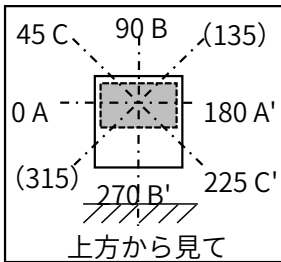

光源	LED
色温度	5000K
保守率	良0.87 中0.85 否0.80

全光束	33500 lm
上方光束	0 lm
下方光束	33500 lm
最大光度	74937 cd

配光曲線(cd/1,000Lm)

角度	光度(cd/1,000Lm)							
	水平方向角度							
	0度	45度	90度	135度	180度	225度	270度	315度
0	2231	2231	2231	2231	2231	2231	2231	2231
10	1825	1229	967	1229	1825	1785	1733	1785
20	918	421	254	421	918	954	908	954
30	324	148	115	148	324	418	483	418
40	143	90	87	90	143	205	151	205
50	81	69	68	69	81	96	80	96
60	47	48	45	48	47	49	48	49
70	22	21	18	21	22	22	21	22
80	4	4	3	4	4	4	3	4
90	0	0	0	0	0	0	0	0
100	—	—	—	—	—	—	—	—
110	—	—	—	—	—	—	—	—
120	—	—	—	—	—	—	—	—
130	—	—	—	—	—	—	—	—
140	—	—	—	—	—	—	—	—
150	—	—	—	—	—	—	—	—
160	—	—	—	—	—	—	—	—
170	—	—	—	—	—	—	—	—
180	—	—	—	—	—	—	—	—