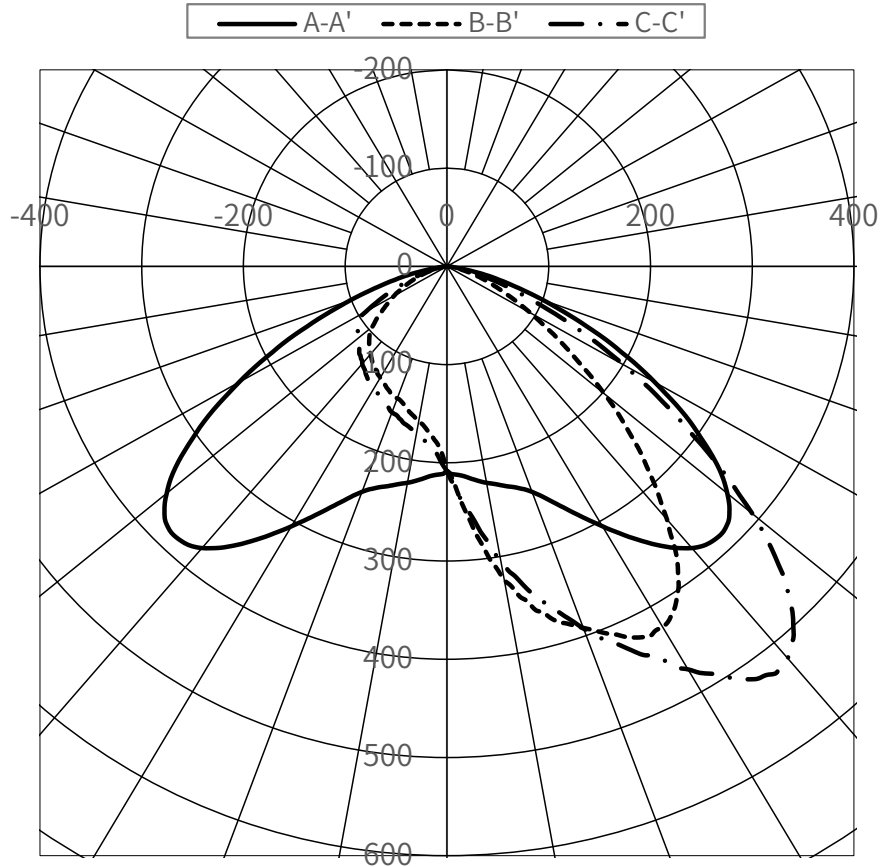

光源	LED
色温度	5000K
保守率	良0.87 中0.85 否0.80

全光束	26300 lm
上方光束	0 lm
下方光束	26300 lm
最大光度	20517 cd

配光曲線(cd/1,000Lm)

角度	光度(cd/1,000Lm)							
	水平方向角度							
	0度	45度	90度	135度	180度	225度	270度	315度
0	208	208	208	208	208	208	208	208
5	215	251	260	251	215	184	173	184
10	224	304	324	304	224	173	161	173
15	232	351	365	351	232	165	150	165
20	244	393	392	393	244	158	143	158
25	271	432	416	432	271	150	138	150
30	306	474	424	474	306	143	131	143
35	343	513	397	513	343	137	125	137
40	374	521	336	521	374	130	117	130
45	383	475	270	475	383	122	108	122
50	360	392	202	392	360	114	96	114
55	305	288	141	288	305	107	77	107
60	236	201	95	201	236	92	60	92
65	165	124	61	124	165	60	44	60
70	101	68	37	68	101	36	28	36
75	53	34	20	34	53	19	15	19
80	17	13	7	13	17	8	6	8
85	3	3	3	3	3	3	2	3
90	0	0	0	0	0	0	0	0