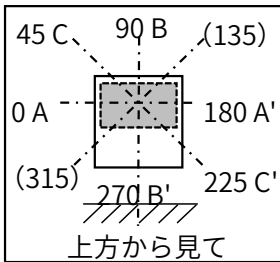

光源	LED
色温度	5000K
保守率	良0.87 中0.85 否0.80

全光束	26300 lm
上方光束	0 lm
下方光束	26300 lm
最大光度	20517 cd

配光曲線(cd/1,000Lm)

角度	光度(cd/1,000Lm)							
	水平方向角度							
	0度	45度	90度	135度	180度	225度	270度	315度
0	208	208	208	208	208	208	208	208
5	215	251	260	251	215	184	173	184
10	224	304	324	304	224	173	161	173
15	232	351	365	351	232	165	150	165
20	244	393	392	393	244	158	143	158
25	271	432	416	432	271	150	138	150
30	306	474	424	474	306	143	131	143
35	343	513	397	513	343	137	125	137
40	374	521	336	521	374	130	117	130
45	383	475	270	475	383	122	108	122
50	360	392	202	392	360	114	96	114
55	305	288	141	288	305	107	77	107
60	236	201	95	201	236	92	60	92
65	165	124	61	124	165	60	44	60
70	101	68	37	68	101	36	28	36
75	53	34	20	34	53	19	15	19
80	17	13	7	13	17	8	6	8
85	3	3	3	3	3	3	2	3
90	0	0	0	0	0	0	0	0