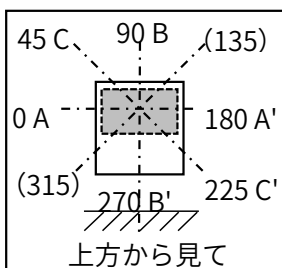

光源	LED
色温度	5000K
保守率	良0.87 中0.85 否0.80

全光束	31800 lm
上方光束	0 lm
下方光束	31800 lm
最大光度	26570 cd

配光曲線(cd/1,000Lm)

角度	光度(cd/1,000Lm)							
	水平方向角度							
	0度	45度	90度	135度	180度	225度	270度	315度
0	234	234	234	234	234	234	234	234
5	235	275	291	275	235	188	171	188
10	236	313	353	313	236	159	149	159
15	241	360	438	360	241	151	148	151
20	242	410	537	410	242	149	146	149
25	236	452	625	452	236	148	145	148
30	223	485	702	485	223	144	142	144
35	203	490	737	490	203	140	143	140
40	182	470	752	470	182	137	140	137
45	167	494	836	494	167	134	124	134
50	147	563	712	563	147	123	113	123
55	124	516	443	516	124	106	99	106
60	98	389	298	389	98	81	86	81
65	62	266	179	266	62	58	71	58
70	26	135	82	135	26	36	57	36
75	16	37	25	37	16	20	28	20
80	6	7	6	7	6	9	10	9
85	2	2	2	2	2	4	4	4
90	0	0	0	0	0	0	0	0