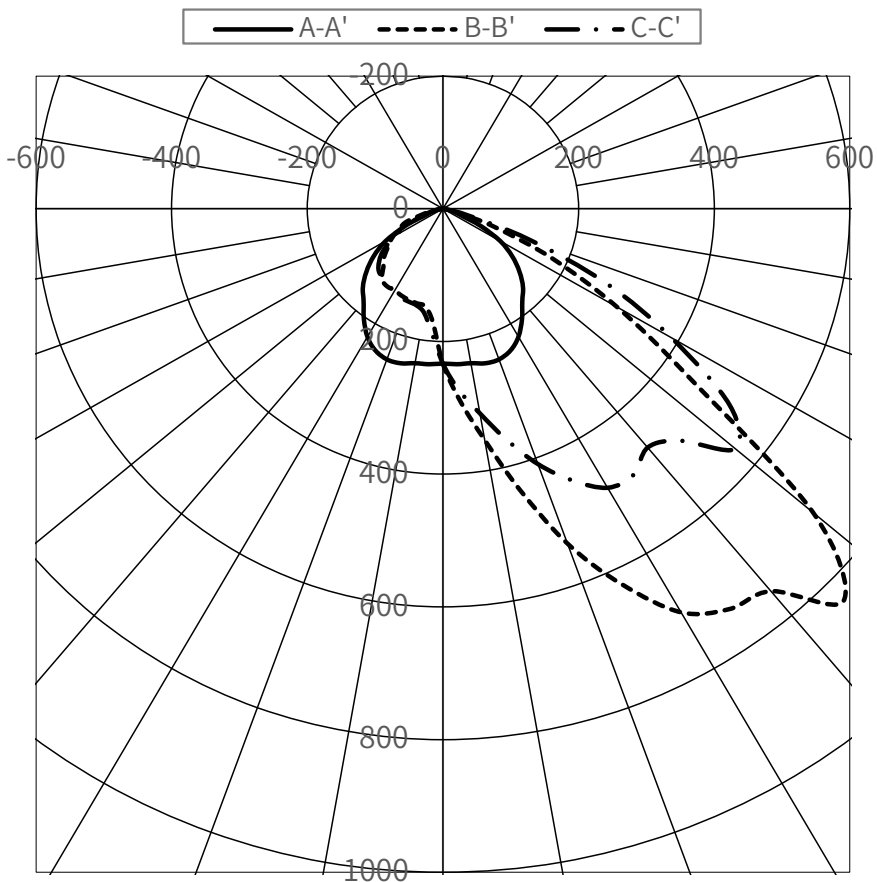

光源	LED
色温度	5000K
保守率	良0.87 中0.85 否0.80

全光束	31800 lm
上方光束	0 lm
下方光束	31800 lm
最大光度	26570 cd

配光曲線(cd/1,000Lm)

角度	光度(cd/1,000Lm)							
	水平方向角度							
	0度	45度	90度	135度	180度	225度	270度	315度
0	234	234	234	234	234	234	234	234
5	235	275	291	275	235	188	171	188
10	236	313	353	313	236	159	149	159
15	241	360	438	360	241	151	148	151
20	242	410	537	410	242	149	146	149
25	236	452	625	452	236	148	145	148
30	223	485	702	485	223	144	142	144
35	203	490	737	490	203	140	143	140
40	182	470	752	470	182	137	140	137
45	167	494	836	494	167	134	124	134
50	147	563	712	563	147	123	113	123
55	124	516	443	516	124	106	99	106
60	98	389	298	389	98	81	86	81
65	62	266	179	266	62	58	71	58
70	26	135	82	135	26	36	57	36
75	16	37	25	37	16	20	28	20
80	6	7	6	7	6	9	10	9
85	2	2	2	2	2	4	4	4
90	0	0	0	0	0	0	0	0