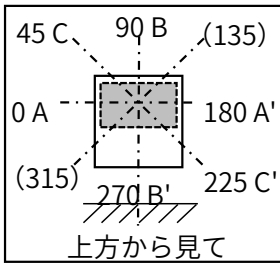

光源	LED
色温度	5000K
保守率	良0.87 中0.85 否0.80

全光束	33400 lm
上方光束	0 lm
下方光束	33400 lm
最大光度	19305 cd

配光曲線(cd/1,000Lm)

角度	光度(cd/1,000Lm)							
	水平方向角度							
	0度	45度	90度	135度	180度	225度	270度	315度
0	578	578	578	578	578	578	578	578
10	568	562	549	562	568	563	557	563
20	532	506	482	506	532	512	493	512
30	454	417	388	417	454	421	397	421
40	327	297	274	297	327	297	280	297
50	175	170	143	170	175	171	149	171
60	76	79	68	79	76	78	70	78
70	29	32	25	32	29	32	27	32
80	5	5	4	5	5	5	5	5
90	0	0	0	0	0	0	0	0
100	0	0	0	0	0	0	0	0
110	0	0	0	0	0	0	0	0
120	0	0	0	0	0	0	0	0
130	0	0	0	0	0	0	0	0
140	0	0	0	0	0	0	0	0
150	0	0	0	0	0	0	0	0
160	0	0	0	0	0	0	0	0
170	0	0	0	0	0	0	0	0
180	0	0	0	0	0	0	0	0