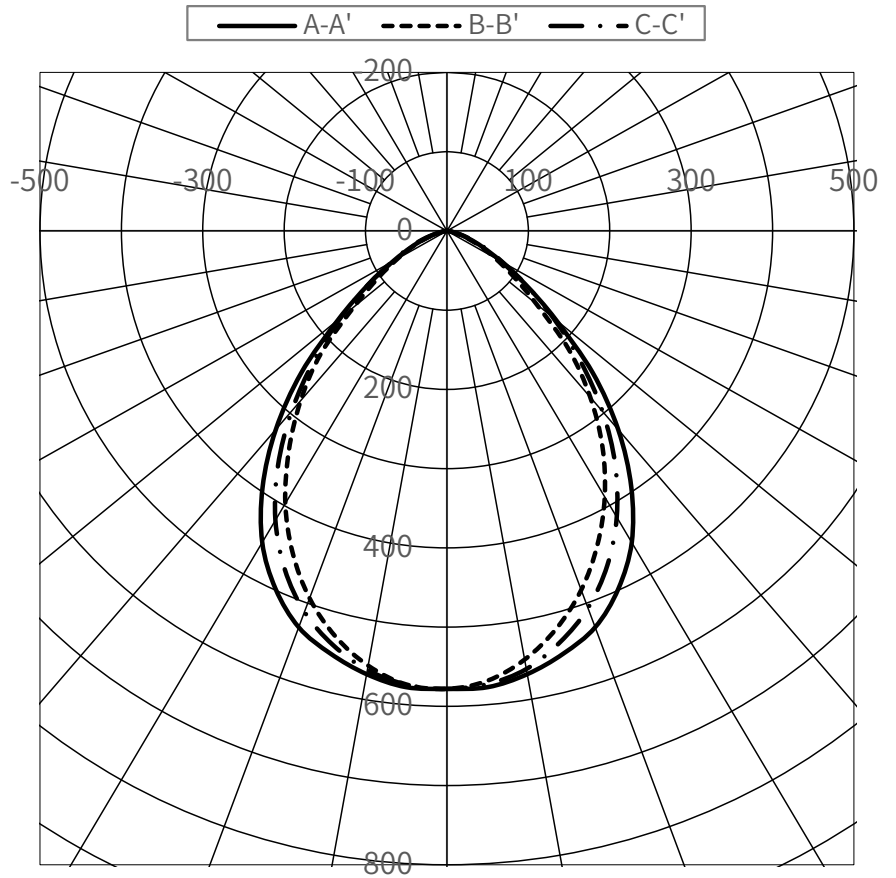

光源	LED
色温度	5000K
保守率	良0.87 中0.85 否0.80

全光束	33400 lm
上方光束	0 lm
下方光束	33400 lm
最大光度	19305 cd

配光曲線(cd/1,000Lm)

角度	光度(cd/1,000Lm)							
	水平方向角度							
	0度	45度	90度	135度	180度	225度	270度	315度
0	578	578	578	578	578	578	578	578
10	568	562	549	562	568	563	557	563
20	532	506	482	506	532	512	493	512
30	454	417	388	417	454	421	397	421
40	327	297	274	297	327	297	280	297
50	175	170	143	170	175	171	149	171
60	76	79	68	79	76	78	70	78
70	29	32	25	32	29	32	27	32
80	5	5	4	5	5	5	5	5
90	0	0	0	0	0	0	0	0
100	0	0	0	0	0	0	0	0
110	0	0	0	0	0	0	0	0
120	0	0	0	0	0	0	0	0
130	0	0	0	0	0	0	0	0
140	0	0	0	0	0	0	0	0
150	0	0	0	0	0	0	0	0
160	0	0	0	0	0	0	0	0
170	0	0	0	0	0	0	0	0
180	0	0	0	0	0	0	0	0