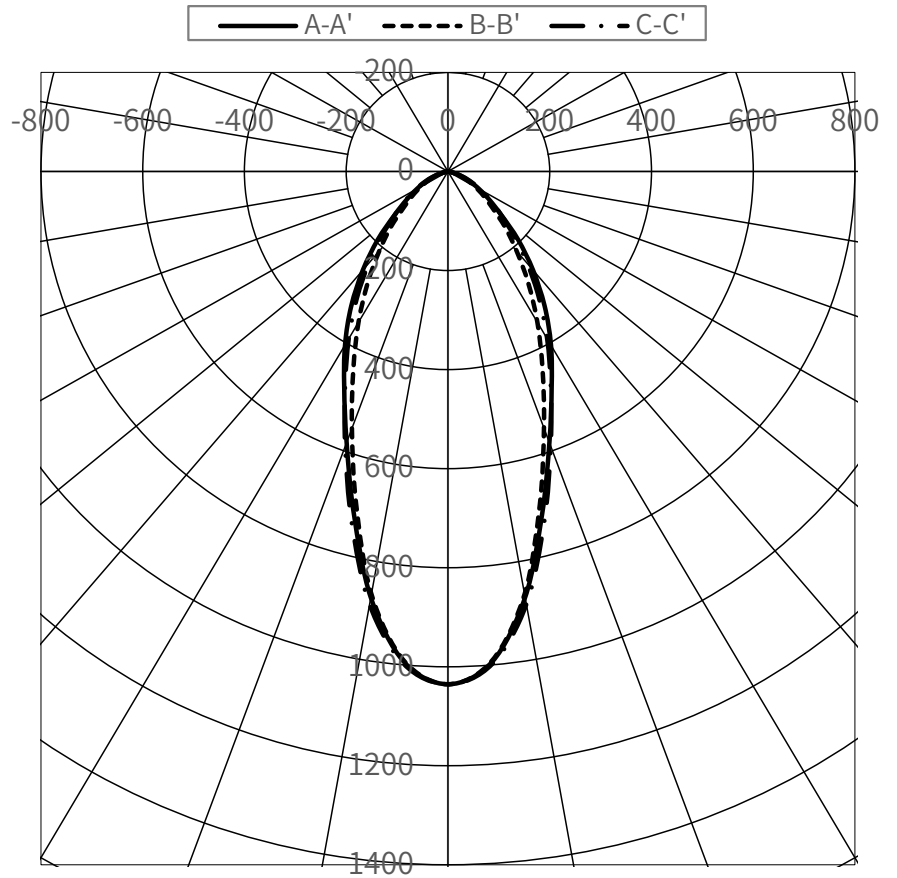

光源	LED
色温度	5000K
保守率	良0.87 中0.85 否0.80

全光束	33000 lm
上方光束	0 lm
下方光束	33000 lm
最大光度	34166 cd

配光曲線(cd/1,000Lm)

角度	光度(cd/1,000Lm)							
	水平方向角度							
	0度	45度	90度	135度	180度	225度	270度	315度
0	1035	1035	1035	1035	1035	1035	1035	1035
10	874	887	867	887	874	887	867	887
20	583	591	552	591	583	591	552	591
30	405	390	352	390	405	390	352	390
40	260	243	210	243	260	243	210	243
50	137	136	114	136	137	136	114	136
60	71	74	62	74	71	74	62	74
70	30	32	24	32	30	32	24	32
80	5	5	4	5	5	5	4	5
90	0	0	0	0	0	0	0	0
100	0	0	0	0	0	0	0	0
110	0	0	0	0	0	0	0	0
120	0	0	0	0	0	0	0	0
130	0	0	0	0	0	0	0	0
140	0	0	0	0	0	0	0	0
150	0	0	0	0	0	0	0	0
160	0	0	0	0	0	0	0	0
170	0	0	0	0	0	0	0	0
180	0	0	0	0	0	0	0	0