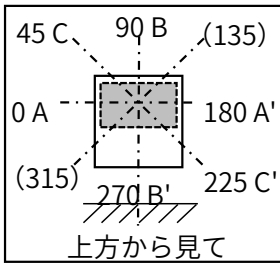

光源	LED
色温度	5000K
保守率	良0.87 中0.85 否0.80

全光束	33000 lm
上方光束	0 lm
下方光束	33000 lm
最大光度	34166 cd

配光曲線(cd/1,000Lm)

角度	光度(cd/1,000Lm)							
	水平方向角度							
	0度	45度	90度	135度	180度	225度	270度	315度
0	1035	1035	1035	1035	1035	1035	1035	1035
10	874	887	867	887	874	887	867	887
20	583	591	552	591	583	591	552	591
30	405	390	352	390	405	390	352	390
40	260	243	210	243	260	243	210	243
50	137	136	114	136	137	136	114	136
60	71	74	62	74	71	74	62	74
70	30	32	24	32	30	32	24	32
80	5	5	4	5	5	5	4	5
90	0	0	0	0	0	0	0	0
100	0	0	0	0	0	0	0	0
110	0	0	0	0	0	0	0	0
120	0	0	0	0	0	0	0	0
130	0	0	0	0	0	0	0	0
140	0	0	0	0	0	0	0	0
150	0	0	0	0	0	0	0	0
160	0	0	0	0	0	0	0	0
170	0	0	0	0	0	0	0	0
180	0	0	0	0	0	0	0	0