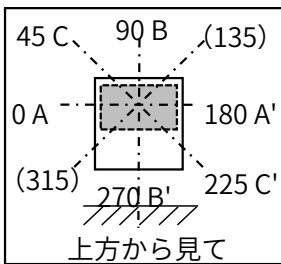

光源	LED
色温度	5000K
保守率	良0.87 中0.85 否0.80

全光束	28100 lm
上方光束	0 lm
下方光束	28100 lm
最大光度	29094 cd

配光曲線(cd/1,000Lm)

角度	光度(cd/1,000Lm)		
	水平方向角度		
	0度	45度	90度
0	1035	1035	1035
10	874	887	867
20	583	591	552
30	405	390	352
40	260	243	210
50	137	136	114
60	71	74	62
70	30	32	24
80	5	5	4
90	0	0	0
100	—	—	—
110	—	—	—
120	—	—	—
130	—	—	—
140	—	—	—
150	—	—	—
160	—	—	—
170	—	—	—
180	—	—	—

配光曲線(cd/1,000Lm)