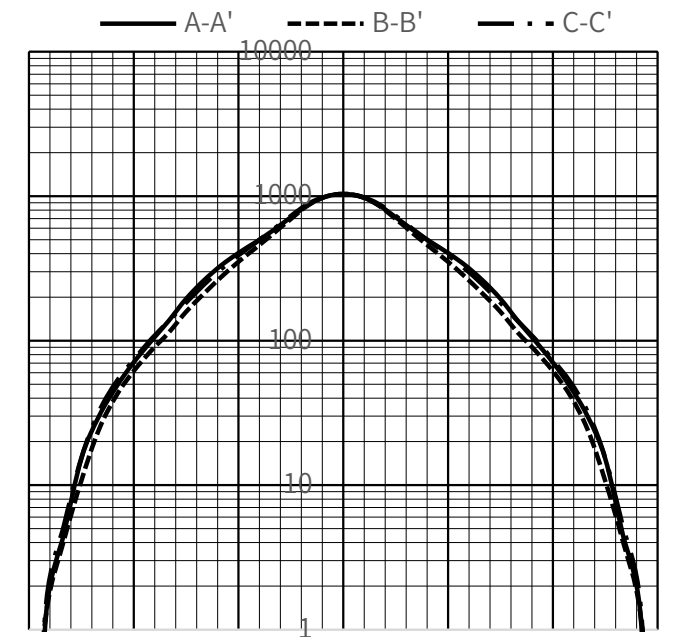

光源	LED
色温度	5000K
保守率	良0.87 中0.85 否0.80

全光束	28100 lm
上方光束	0 lm
下方光束	28100 lm
最大光度	29094 cd

配光曲線(cd/1,000Lm)

角度	光度(cd/1,000Lm)		
	水平方向角度		
	0度	45度	90度
0	1035	1035	1035
10	874	887	867
20	583	591	552
30	405	390	352
40	260	243	210
50	137	136	114
60	71	74	62
70	30	32	24
80	5	5	4
90	0	0	0
100	—	—	—
110	—	—	—
120	—	—	—
130	—	—	—
140	—	—	—
150	—	—	—
160	—	—	—
170	—	—	—
180	—	—	—

配光曲線(cd/1,000Lm)