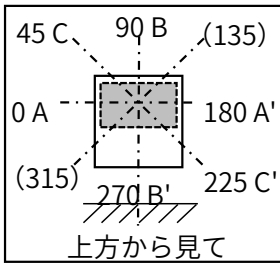

光源	LED
色温度	5000K
保守率	良0.87 中0.85 否0.80

全光束	33900 lm
上方光束	0 lm
下方光束	33900 lm
最大光度	107546 cd

配光曲線(cd/1,000Lm)

角度	光度(cd/1,000Lm)							
	水平方向角度							
	0度	45度	90度	135度	180度	225度	270度	315度
0	3172	3172	3172	3172	3172	3172	3172	3172
10	1957	1838	1718	1838	1957	1838	1718	1838
20	814	681	598	681	814	681	598	681
30	275	227	210	227	275	227	210	227
40	123	110	106	110	123	110	106	110
50	69	70	67	70	69	70	67	70
60	43	45	40	45	43	45	40	45
70	21	20	19	20	21	20	19	20
80	4	4	3	4	4	4	3	4
90	0	0	0	0	0	0	0	0
100	-	-	-	-	-	-	-	-
110	-	-	-	-	-	-	-	-
120	-	-	-	-	-	-	-	-
130	-	-	-	-	-	-	-	-
140	-	-	-	-	-	-	-	-
150	-	-	-	-	-	-	-	-
160	-	-	-	-	-	-	-	-
170	-	-	-	-	-	-	-	-
180	-	-	-	-	-	-	-	-