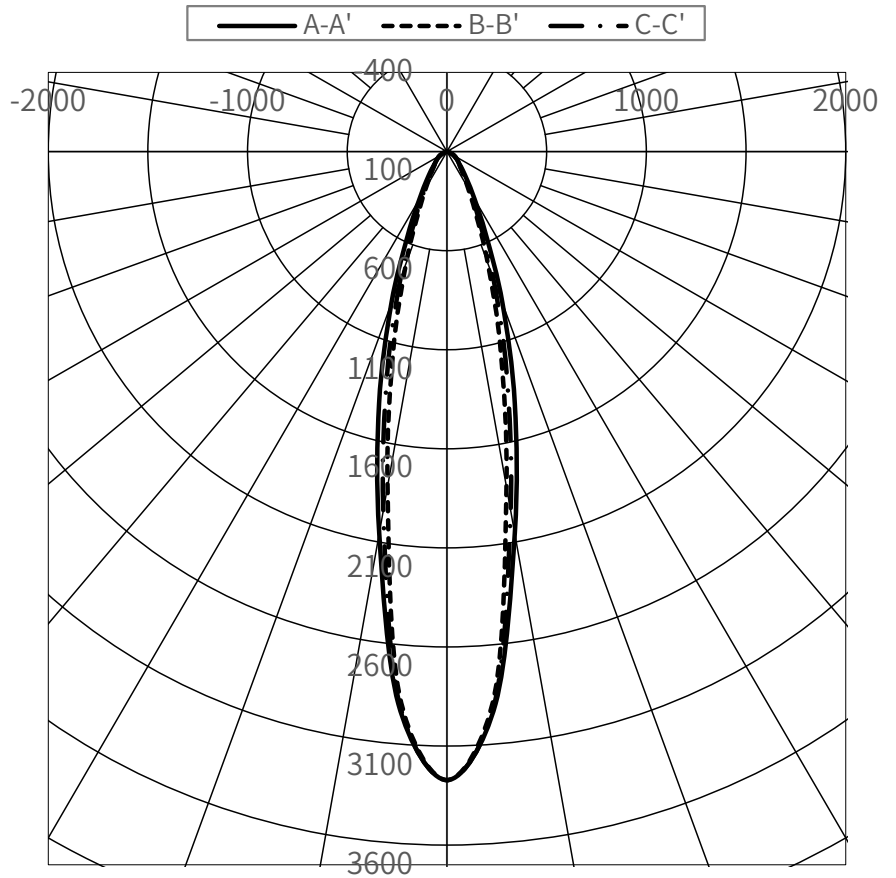

光源	LED
色温度	5000K
保守率	良0.87 中0.85 否0.80

全光束	33900 lm
上方光束	0 lm
下方光束	33900 lm
最大光度	107546 cd

配光曲線(cd/1,000Lm)

角度	光度(cd/1,000Lm)							
	水平方向角度							
	0度	45度	90度	135度	180度	225度	270度	315度
0	3172	3172	3172	3172	3172	3172	3172	3172
10	1957	1838	1718	1838	1957	1838	1718	1838
20	814	681	598	681	814	681	598	681
30	275	227	210	227	275	227	210	227
40	123	110	106	110	123	110	106	110
50	69	70	67	70	69	70	67	70
60	43	45	40	45	43	45	40	45
70	21	20	19	20	21	20	19	20
80	4	4	3	4	4	4	3	4
90	0	0	0	0	0	0	0	0
100	-	-	-	-	-	-	-	-
110	-	-	-	-	-	-	-	-
120	-	-	-	-	-	-	-	-
130	-	-	-	-	-	-	-	-
140	-	-	-	-	-	-	-	-
150	-	-	-	-	-	-	-	-
160	-	-	-	-	-	-	-	-
170	-	-	-	-	-	-	-	-
180	-	-	-	-	-	-	-	-