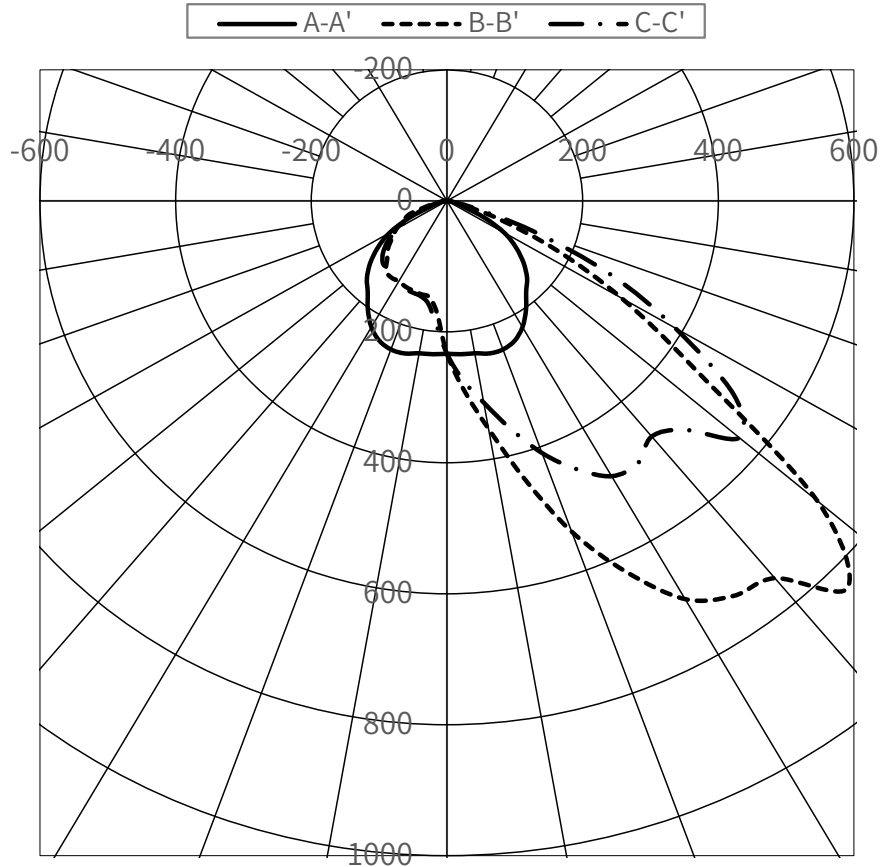

光源	LED
色温度	5000K
保守率	良0.87 中0.85 否0.80

全光束	26000 lm
上方光束	0 lm
下方光束	26000 lm
最大光度	19333 cd

配光曲線(cd/1,000Lm)

角度	光度(cd/1,000Lm)							
	水平方向角度							
	0度	45度	90度	135度	180度	225度	270度	315度
0	262	262	262	262	262	262	262	262
5	260	299	315	299	260	217	201	217
10	256	335	380	335	256	186	171	186
15	254	375	450	375	254	173	167	173
20	249	408	527	408	249	169	163	169
25	238	440	597	440	238	165	159	165
30	219	462	641	462	219	158	156	158
35	198	463	676	463	198	152	152	152
40	181	452	714	452	181	146	146	146
45	168	482	744	482	168	136	136	136
50	151	504	618	504	151	128	128	128
55	126	4744	438	4744	126	112	112	112
60	97	379	297	379	97	101	101	101
65	59	250	186	250	59	82	82	82
70	31	132	97	132	31	53	53	53
75	18	50	40	50	18	25	25	25
80	9	18	15	18	9	11	11	11
85	3	6	5	6	3	4	4	4
90	0	0	0	0	0	0	0	0