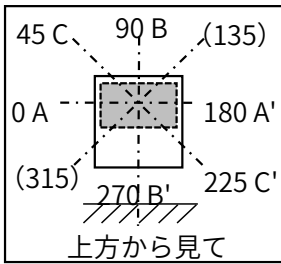

光源	LED
色温度	5000K
保守率	良0.87 中0.85 否0.80

全光束	26000 lm
上方光束	0 lm
下方光束	26000 lm
最大光度	19333 cd

配光曲線(cd/1,000Lm)

角度	光度(cd/1,000Lm)							
	水平方向角度							
	0度	45度	90度	135度	180度	225度	270度	315度
0	262	262	262	262	262	262	262	262
5	260	299	315	299	260	217	201	217
10	256	335	380	335	256	186	171	186
15	254	375	450	375	254	173	167	173
20	249	408	527	408	249	169	163	169
25	238	440	597	440	238	165	159	165
30	219	462	641	462	219	158	156	158
35	198	463	676	463	198	152	152	152
40	181	452	714	452	181	146	146	146
45	168	482	744	482	168	136	136	136
50	151	504	618	504	151	128	128	128
55	126	4744	438	4744	126	112	112	112
60	97	379	297	379	97	101	101	101
65	59	250	186	250	59	82	82	82
70	31	132	97	132	31	53	53	53
75	18	50	40	50	18	25	25	25
80	9	18	15	18	9	11	11	11
85	3	6	5	6	3	4	4	4
90	0	0	0	0	0	0	0	0