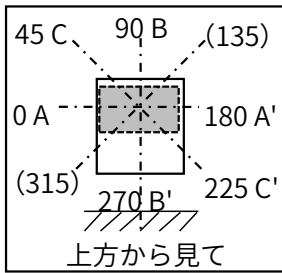

光源	LED
色温度	5000K
保守率	良0.88 中0.86 否0.81

全光束	10050 lm
上方光束	0 lm
下方光束	10050 lm
最大光度	6847 cd

配光曲線(cd/1,000Lm)

角度	光度(cd/1,000Lm)							
	水平方向角度							
	0度	45度	90度	135度	180度	225度	270度	315度
0	208	208	208	208	208	208	208	208
5	215	251	260	251	215	184	173	184
10	224	304	324	304	224	173	161	173
15	232	351	365	351	232	165	150	165
20	244	393	392	393	244	158	143	158
25	271	432	416	432	271	150	138	150
30	306	474	424	474	306	143	131	143
35	343	513	397	513	343	137	125	137
40	374	521	336	521	374	130	117	130
45	383	475	270	475	383	122	108	122
50	360	392	202	392	360	114	96	114
55	305	288	141	288	305	107	77	107
60	236	201	95	201	236	92	60	92
65	165	124	61	124	165	60	44	60
70	101	68	37	68	101	36	28	36
75	53	34	20	34	53	19	15	19
80	17	13	7	13	17	8	6	8
85	3	3	3	3	3	3	2	3
90	0	0	0	0	0	0	0	0