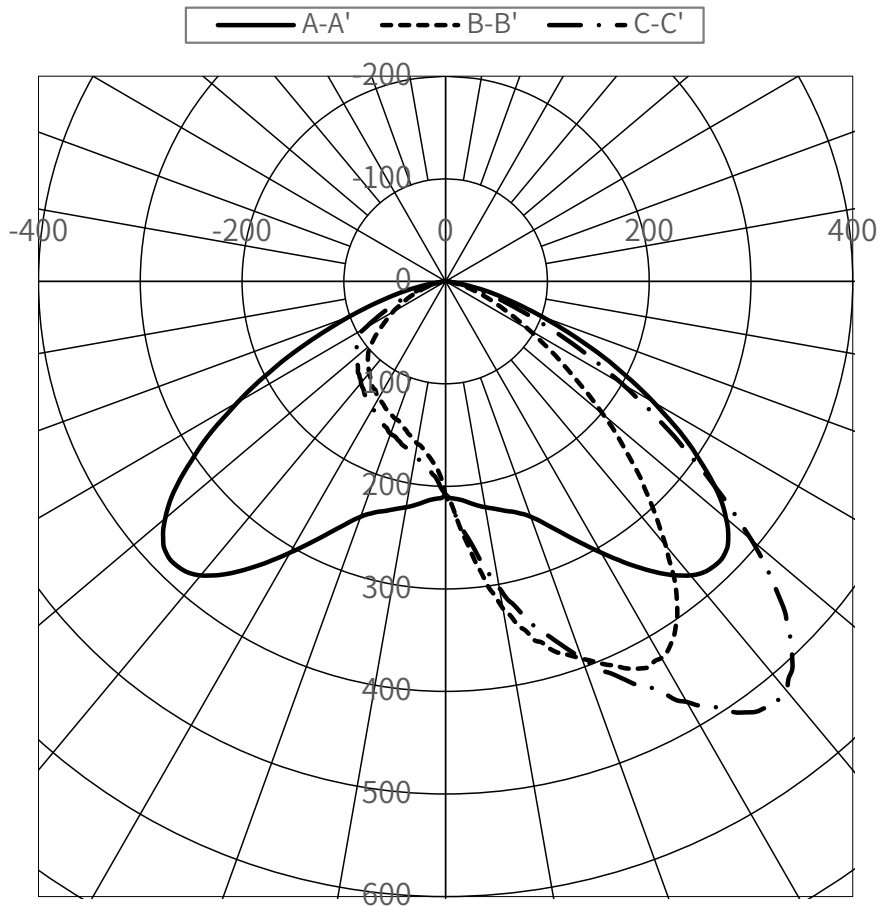

光源	LED
色温度	5000K
保守率	良0.88 中0.86 否0.81

全光束	10050 lm
上方光束	0 lm
下方光束	10050 lm
最大光度	6847 cd

配光曲線(cd/1,000Lm)

角度	光度(cd/1,000Lm)							
	水平方向角度							
	0度	45度	90度	135度	180度	225度	270度	315度
0	208	208	208	208	208	208	208	208
5	215	251	260	251	215	184	173	184
10	224	304	324	304	224	173	161	173
15	232	351	365	351	232	165	150	165
20	244	393	392	393	244	158	143	158
25	271	432	416	432	271	150	138	150
30	306	474	424	474	306	143	131	143
35	343	513	397	513	343	137	125	137
40	374	521	336	521	374	130	117	130
45	383	475	270	475	383	122	108	122
50	360	392	202	392	360	114	96	114
55	305	288	141	288	305	107	77	107
60	236	201	95	201	236	92	60	92
65	165	124	61	124	165	60	44	60
70	101	68	37	68	101	36	28	36
75	53	34	20	34	53	19	15	19
80	17	13	7	13	17	8	6	8
85	3	3	3	3	3	3	2	3
90	0	0	0	0	0	0	0	0