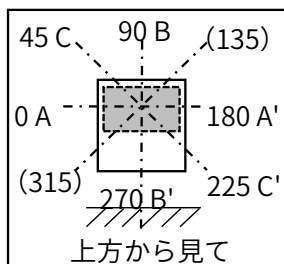

光源	LED
色温度	5000K
保守率	良0.87 中0.85 否0.80

全光束	27530 lm
上方光束	0 lm
下方光束	27530 lm
最大光度	18759 cd

配光曲線(cd/1,000Lm)

角度	光度(cd/1,000Lm)							
	水平方向角度							
	0度	45度	90度	135度	180度	225度	270度	315度
0	208	208	208	208	208	208	208	208
5	215	251	260	251	215	184	173	184
10	224	304	324	304	224	173	161	173
15	232	351	365	351	232	165	150	165
20	244	393	392	393	244	158	143	158
25	271	432	416	432	271	150	138	150
30	306	474	424	474	306	143	131	143
35	343	513	397	513	343	137	125	137
40	374	521	336	521	374	130	117	130
45	383	475	270	475	383	122	108	122
50	360	392	202	392	360	114	96	114
55	305	288	141	288	305	107	77	107
60	236	201	95	201	236	92	60	92
65	165	124	61	124	165	60	44	60
70	101	68	37	68	101	36	28	36
75	53	34	20	34	53	19	15	19
80	17	13	7	13	17	8	6	8
85	3	3	3	3	3	3	2	3
90	0	0	0	0	0	0	0	0