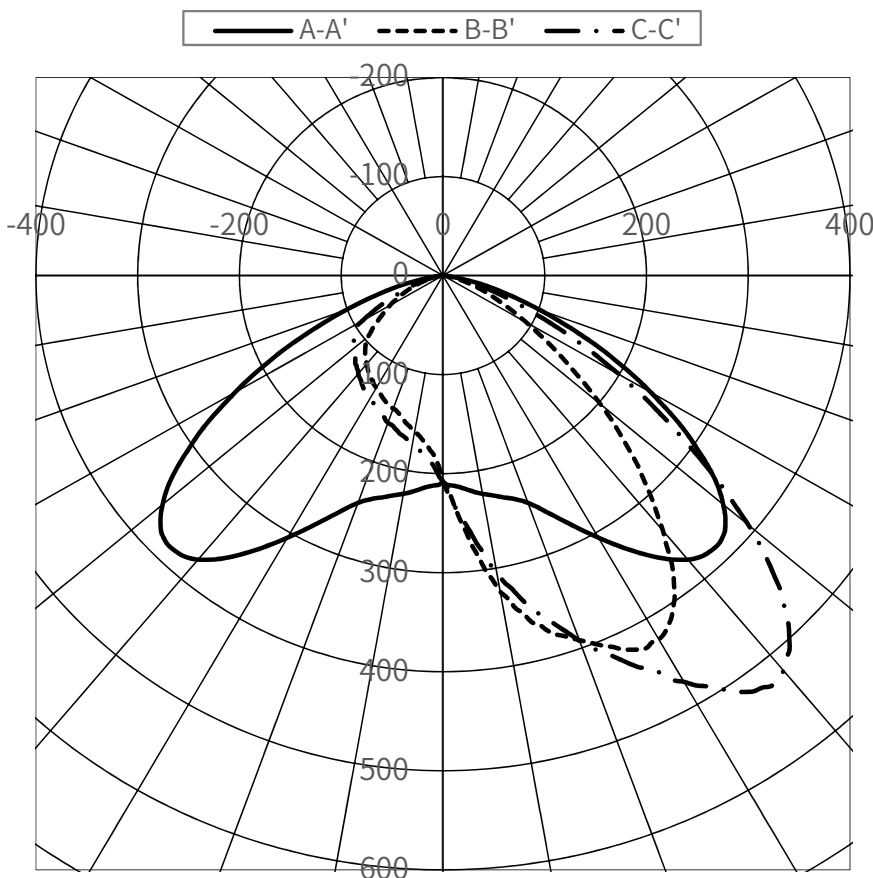

光源	LED
色温度	5000K
保守率	良0.87 中0.85 否0.80

全光束	27530 lm
上方光束	0 lm
下方光束	27530 lm
最大光度	18759 cd

配光曲線(cd/1,000Lm)

角度	光度(cd/1,000Lm)							
	水平方向角度							
	0度	45度	90度	135度	180度	225度	270度	315度
0	208	208	208	208	208	208	208	208
5	215	251	260	251	215	184	173	184
10	224	304	324	304	224	173	161	173
15	232	351	365	351	232	165	150	165
20	244	393	392	393	244	158	143	158
25	271	432	416	432	271	150	138	150
30	306	474	424	474	306	143	131	143
35	343	513	397	513	343	137	125	137
40	374	521	336	521	374	130	117	130
45	383	475	270	475	383	122	108	122
50	360	392	202	392	360	114	96	114
55	305	288	141	288	305	107	77	107
60	236	201	95	201	236	92	60	92
65	165	124	61	124	165	60	44	60
70	101	68	37	68	101	36	28	36
75	53	34	20	34	53	19	15	19
80	17	13	7	13	17	8	6	8
85	3	3	3	3	3	3	2	3
90	0	0	0	0	0	0	0	0