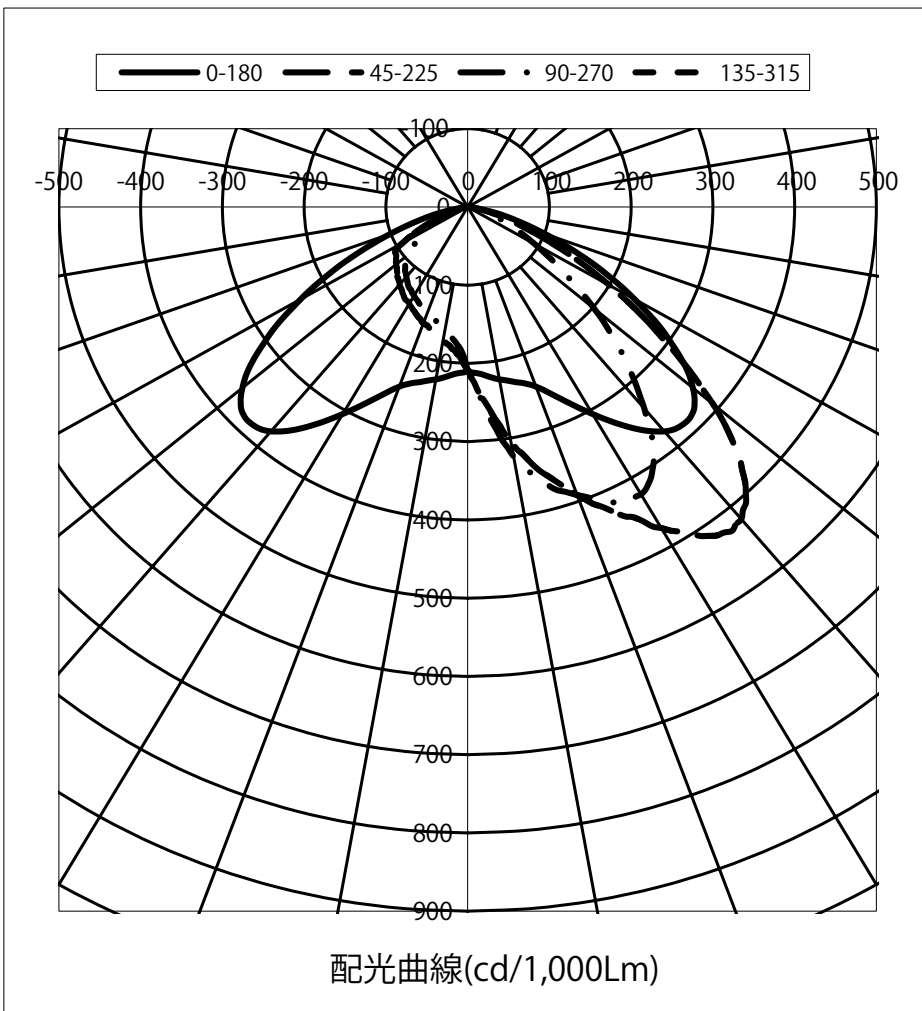

(電源別置形)

光源	LED
色温度	5000K
保守率	良0.87 中0.85 否0.80
全光束	24200 lm
上方光束	0 lm
下方光束	24200 lm
最大光度	18879 cd

光度(cd/1,000Lm)								
角度	水平方向角度							
	0度	45度	90度	135度	180度	225度	270度	315度
0	208	208	208	208	208	208	208	208
5	215	251	260	251	215	184	173	184
10	224	304	324	304	224	173	161	173
15	232	351	365	351	232	165	150	165
20	244	393	392	393	244	158	143	158
25	271	432	416	432	271	150	138	150
30	306	474	424	474	306	143	131	143
35	343	513	397	513	343	137	125	137
40	374	521	336	521	374	130	117	130
45	383	475	270	475	383	122	108	122
50	360	392	202	392	360	114	96	114
55	305	288	141	288	305	107	77	107
60	236	201	95	201	236	92	60	92
65	165	124	61	124	165	60	44	60
70	101	68	37	68	101	36	28	36
75	53	34	20	34	53	19	15	19
80	17	13	7	13	17	8	6	8
85	3	3	3	3	3	3	2	3
90	0	0	0	0	0	0	0	0