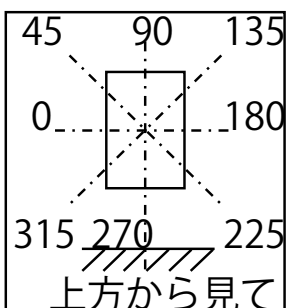

(電源別置形)

光源	LED
色温度	5000K
保守率	良0.87 中0.85 否0.80
全光束	24200 lm
上方光束	0 lm
下方光束	24200 lm
最大光度	18879 cd

光度(cd/1,000Lm)								
角度	水平方向角度							
	0度	45度	90度	135度	180度	225度	270度	315度
0	208	208	208	208	208	208	208	208
5	215	251	260	251	215	184	173	184
10	224	304	324	304	224	173	161	173
15	232	351	365	351	232	165	150	165
20	244	393	392	393	244	158	143	158
25	271	432	416	432	271	150	138	150
30	306	474	424	474	306	143	131	143
35	343	513	397	513	343	137	125	137
40	374	521	336	521	374	130	117	130
45	383	475	270	475	383	122	108	122
50	360	392	202	392	360	114	96	114
55	305	288	141	288	305	107	77	107
60	236	201	95	201	236	92	60	92
65	165	124	61	124	165	60	44	60
70	101	68	37	68	101	36	28	36
75	53	34	20	34	53	19	15	19
80	17	13	7	13	17	8	6	8
85	3	3	3	3	3	3	2	3
90	0	0	0	0	0	0	0	0