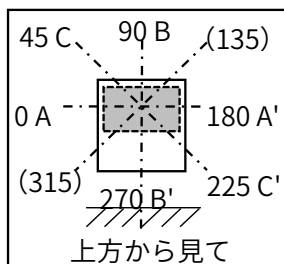

光源	LED
色温度	5000K
保守率	良0.88 中0.86 否0.81

全光束	5850 lm
上方光束	0 lm
下方光束	5850 lm
最大光度	13667 cd

配光曲線(cd/1,000Lm)

角度	光度(cd/1,000Lm)							
	水平方向角度							
	0度	45度	90度	135度	180度	225度	270度	315度
0	2307	2307	2307	2307	2307	2307	2307	2307
10	1894	1379	1117	1379	1894	1834	1762	1834
20	953	500	345	500	953	969	976	969
30	326	175	115	175	326	424	493	424
40	132	86	77	86	132	187	175	187
50	69	61	54	61	69	82	72	82
60	37	36	31	36	37	35	29	35
70	14	14	9	14	14	12	7	12
80	0	0	0	0	0	0	0	0
90	0	0	0	0	0	0	0	0
100	—	—	—	—	—	—	—	—
110	—	—	—	—	—	—	—	—
120	—	—	—	—	—	—	—	—
130	—	—	—	—	—	—	—	—
140	—	—	—	—	—	—	—	—
150	—	—	—	—	—	—	—	—
160	—	—	—	—	—	—	—	—
170	—	—	—	—	—	—	—	—
180	—	—	—	—	—	—	—	—