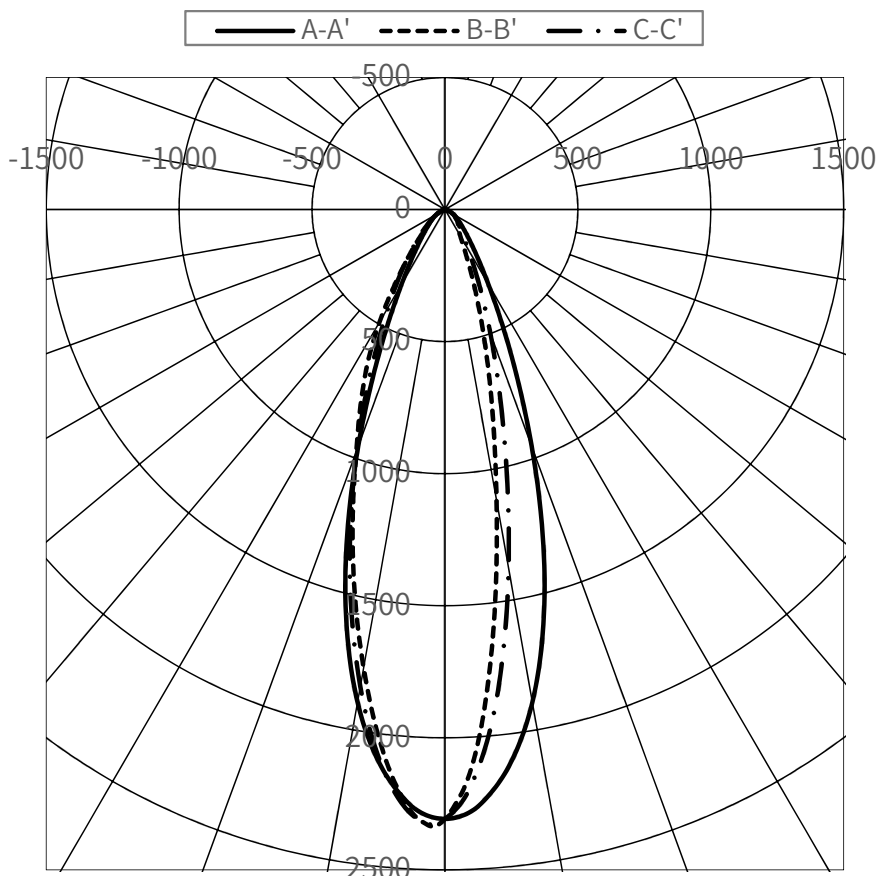

光源	LED
色温度	5000K
保守率	良0.88 中0.86 否0.81

全光束	5850 lm
上方光束	0 lm
下方光束	5850 lm
最大光度	13667 cd

配光曲線(cd/1,000Lm)

角度	光度(cd/1,000Lm)							
	水平方向角度							
	0度	45度	90度	135度	180度	225度	270度	315度
0	2307	2307	2307	2307	2307	2307	2307	2307
10	1894	1379	1117	1379	1894	1834	1762	1834
20	953	500	345	500	953	969	976	969
30	326	175	115	175	326	424	493	424
40	132	86	77	86	132	187	175	187
50	69	61	54	61	69	82	72	82
60	37	36	31	36	37	35	29	35
70	14	14	9	14	14	12	7	12
80	0	0	0	0	0	0	0	0
90	0	0	0	0	0	0	0	0
100	—	—	—	—	—	—	—	—
110	—	—	—	—	—	—	—	—
120	—	—	—	—	—	—	—	—
130	—	—	—	—	—	—	—	—
140	—	—	—	—	—	—	—	—
150	—	—	—	—	—	—	—	—
160	—	—	—	—	—	—	—	—
170	—	—	—	—	—	—	—	—
180	—	—	—	—	—	—	—	—