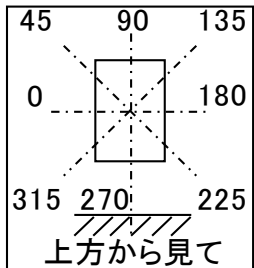

光源	LED
色温度	5000K
保守率	良0.88 中0.86 否0.81

全光束	10050 lm
上方光束	0 lm
下方光束	10050 lm
最大光度	6847 cd

角度	光度(cd/1,000Lm)							
	水平方向角度							
	0度	45度	90度	135度	180度	225度	270度	315度
0	208	208	208	208	208	208	208	208
5	215	251	260	251	215	184	173	184
10	224	304	324	304	224	173	161	173
15	232	351	365	351	232	165	150	165
20	244	393	392	393	244	158	143	158
25	271	432	416	432	271	150	138	150
30	306	474	424	474	306	143	131	143
35	343	513	397	513	343	137	125	137
40	374	521	336	521	374	130	117	130
45	383	475	270	475	383	122	108	122
50	360	392	202	392	360	114	96	114
55	305	288	141	288	305	107	77	107
60	236	201	95	201	236	92	60	92
65	165	124	61	124	165	60	44	60
70	101	68	37	68	101	36	28	36
75	53	34	20	34	53	19	15	19
80	17	13	7	13	17	8	6	8
85	3	3	3	3	3	3	2	3
90	0	0	0	0	0	0	0	0