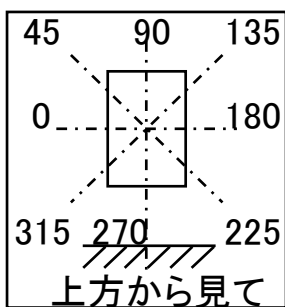

光源	LED
色温度	5000K
保守率	良0.88 中0.86 否0.81

全光束	9100 lm
上方光束	0 lm
下方光束	9100 lm
最大光度	6610 cd

角度	光度(cd/1,000Lm)							
	水平方向角度							
	0度	45度	90度	135度	180度	225度	270度	315度
0	209	209	209	209	209	209	209	209
5	217	257	265	257	217	180	167	180
10	227	316	335	316	227	167	150	167
15	237	365	381	365	237	157	139	157
20	252	413	411	413	252	150	131	150
25	282	456	434	456	282	141	126	141
30	323	501	440	501	323	134	119	134
35	366	537	407	537	366	126	113	126
40	401	542	343	542	401	118	104	118
45	408	488	271	488	408	111	96	111
50	382	396	196	396	382	104	82	104
55	320	288	134	288	320	96	64	96
60	243	195	86	195	243	82	48	82
65	165	116	52	116	165	50	32	50
70	98	62	30	62	98	27	18	27
75	49	29	13	29	49	12	7	12
80	17	10	4	10	17	4	2	4
85	2	2	1	2	2	1	1	1
90	0	0	0	0	0	0	0	0