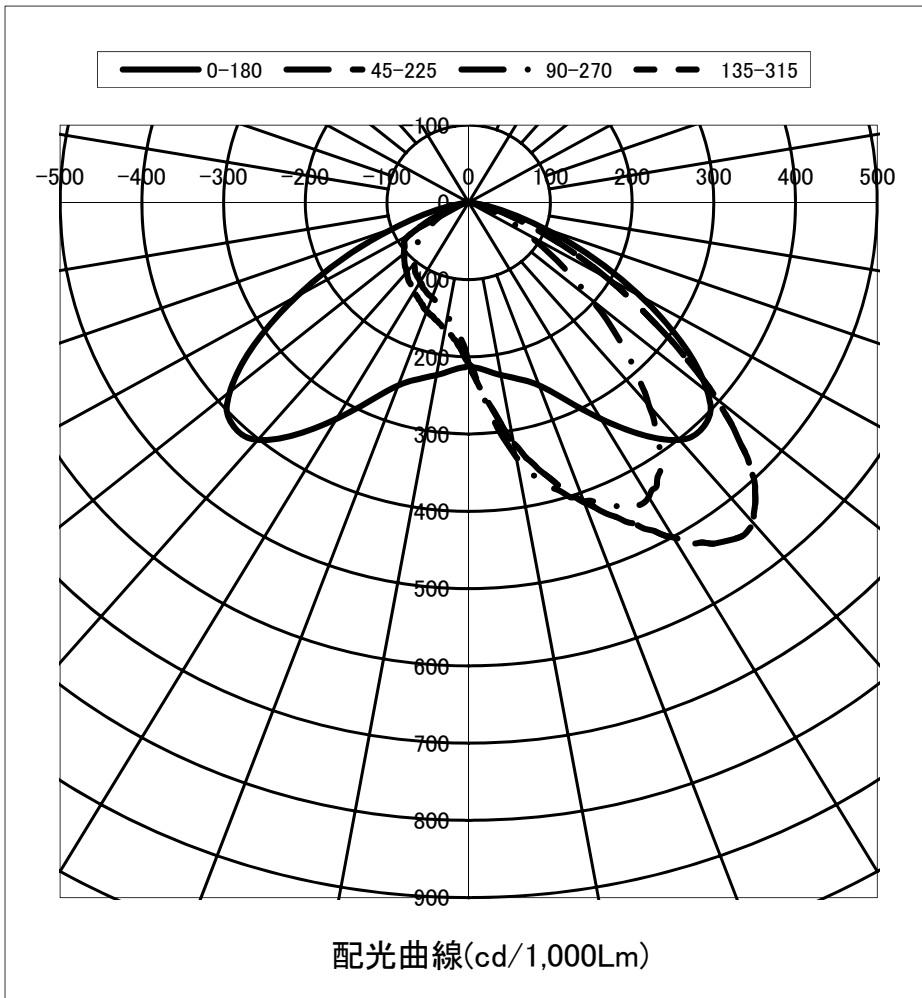

光源	LED
色温度	5000K
保守率	良0.88 中0.86 否0.81

全光束	9100 lm
上方光束	0 lm
下方光束	9100 lm
最大光度	6610 cd

角度	光度(cd/1,000Lm)							
	水平方向角度							
	0度	45度	90度	135度	180度	225度	270度	315度
0	209	209	209	209	209	209	209	209
5	217	257	265	257	217	180	167	180
10	227	316	335	316	227	167	150	167
15	237	365	381	365	237	157	139	157
20	252	413	411	413	252	150	131	150
25	282	456	434	456	282	141	126	141
30	323	501	440	501	323	134	119	134
35	366	537	407	537	366	126	113	126
40	401	542	343	542	401	118	104	118
45	408	488	271	488	408	111	96	111
50	382	396	196	396	382	104	82	104
55	320	288	134	288	320	96	64	96
60	243	195	86	195	243	82	48	82
65	165	116	52	116	165	50	32	50
70	98	62	30	62	98	27	18	27
75	49	29	13	29	49	12	7	12
80	17	10	4	10	17	4	2	4
85	2	2	1	2	2	1	1	1
90	0	0	0	0	0	0	0	0