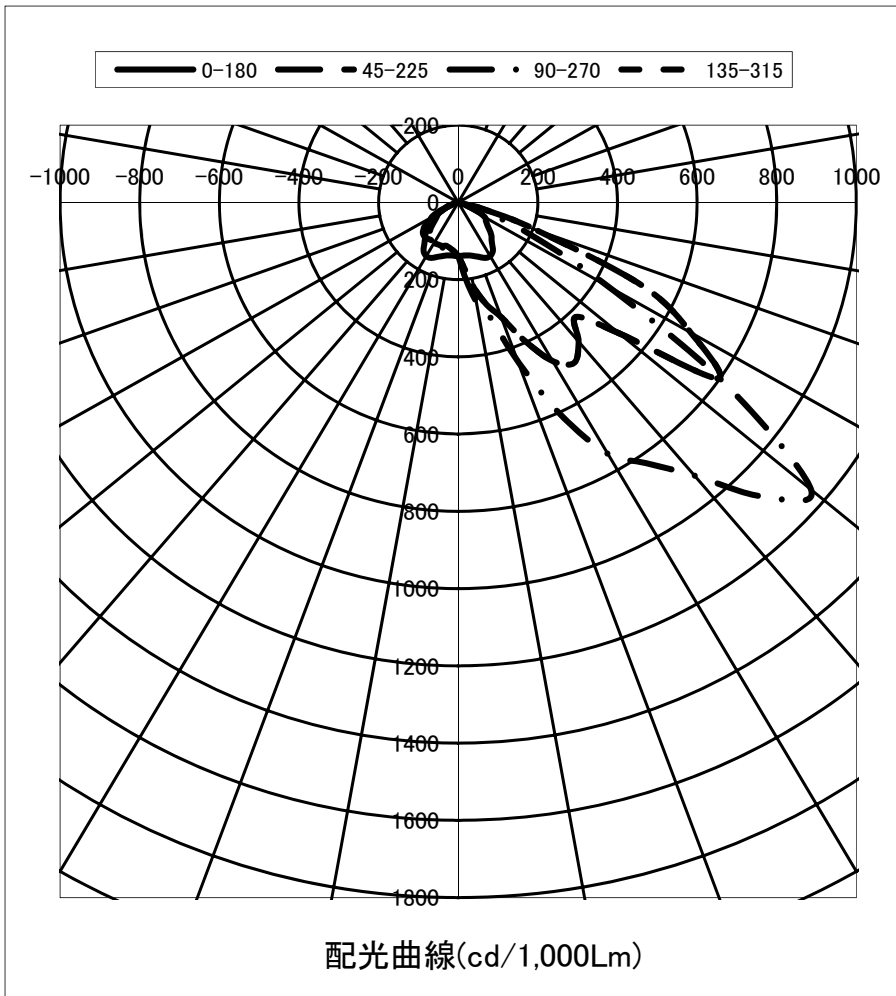

光源	LED
色温度	
保守率	良0.85 中0.83 否0.78

全光束	580 lm
上方光束	0 lm
下方光束	580 lm
最大光度	670 cd

角度	光度(cd/1,000Lm)							
	水平方向角度							
	0度	45度	90度	135度	180度	225度	270度	315度
0	139	139	139	139	139	139	139	139
5	138	170	194	170	138	127	122	127
10	139	223	260	223	139	120	119	120
15	143	273	306	273	143	116	121	116
20	150	316	438	316	150	120	124	120
25	159	395	604	395	159	120	125	120
30	160	474	751	474	160	121	120	121
35	152	507	824	507	152	119	114	119
40	131	471	923	471	131	121	113	121
45	117	419	1076	419	117	122	99	122
50	98	527	1157	527	98	116	80	116
55	85	794	818	794	85	98	66	98
60	77	675	435	675	77	58	57	58
65	52	510	209	510	52	37	36	37
70	17	207	88	207	17	17	29	17
75	10	60	29	60	10	7	7	7
80	1	6	4	6	1	1	2	1
85	1	2	1	2	1	1	1	1
90	0	0	0	0	0	0	1	0