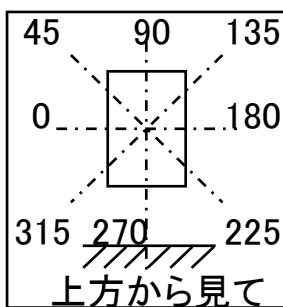

光源	LED
色温度	
保守率	良0.85 中0.83 否0.78

全光束	580 lm
上方光束	0 lm
下方光束	580 lm
最大光度	670 cd

角度	光度(cd/1,000Lm)							
	水平方向角度							
	0度	45度	90度	135度	180度	225度	270度	315度
0	139	139	139	139	139	139	139	139
5	138	170	194	170	138	127	122	127
10	139	223	260	223	139	120	119	120
15	143	273	306	273	143	116	121	116
20	150	316	438	316	150	120	124	120
25	159	395	604	395	159	120	125	120
30	160	474	751	474	160	121	120	121
35	152	507	824	507	152	119	114	119
40	131	471	923	471	131	121	113	121
45	117	419	1076	419	117	122	99	122
50	98	527	1157	527	98	116	80	116
55	85	794	818	794	85	98	66	98
60	77	675	435	675	77	58	57	58
65	52	510	209	510	52	37	36	37
70	17	207	88	207	17	17	29	17
75	10	60	29	60	10	7	7	7
80	1	6	4	6	1	1	2	1
85	1	2	1	2	1	1	1	1
90	0	0	0	0	0	0	1	0