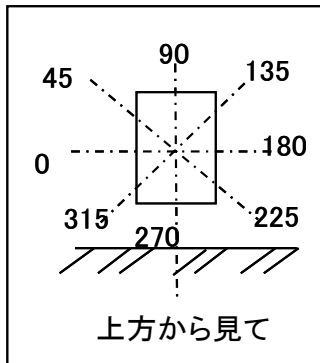

光源	LED
色温度	5000K
保守率	良0.88 中0.86 否0.81

全光束	5200 lm
上方光束	0.0 lm
下方光束	5200 lm
最大光度	4765 cd

角度	光度(cd/1,000Lm)							
	水平方向角度							
	0度	45度	90度	135度	180度	225度	270度	315度
0	216.8	216.8	216.8	216.8	216.8	216.8	216.8	216.8
5	218.3	263.7	279.8	263.7	218.3	169.5	151.9	169.5
10	219.2	304.7	348.7	304.7	219.2	137.8	127.1	137.8
15	223.7	353.4	436.0	353.4	223.7	127.7	123.7	127.7
20	224.0	404.6	540.2	404.6	224.0	125.2	121.4	125.2
25	217.5	449.7	635.1	449.7	217.5	123.9	119.4	123.9
30	205.2	485.2	715.0	485.2	205.2	119.7	116.4	119.7
35	185.4	488.9	751.8	488.9	185.4	116.0	117.4	116.0
40	164.1	471.6	766.4	471.6	164.1	112.7	114.5	112.7
45	148.9	495.4	853.7	495.4	148.9	110.2	99.5	110.2
50	128.2	564.8	707.0	564.8	128.2	100.0	87.0	100.0
55	108.3	521.3	454.7	521.3	108.3	82.7	73.8	82.7
60	83.0	380.8	281.6	380.8	83.0	58.2	60.7	58.2
65	48.3	260.2	169.4	260.2	48.3	37.5	48.0	37.5
70	14.6	125.2	67.3	125.2	14.6	19.2	35.6	19.2
75	7.9	26.7	18.0	26.7	7.9	7.5	12.4	7.5
80	1.3	2.9	2.0	2.9	1.3	1.7	1.3	1.7
85	0.4	0.7	0.5	0.7	0.4	0.5	0.5	0.5
90	0.0	0.0	0.1	0.0	0.0	0.1	0.0	0.1