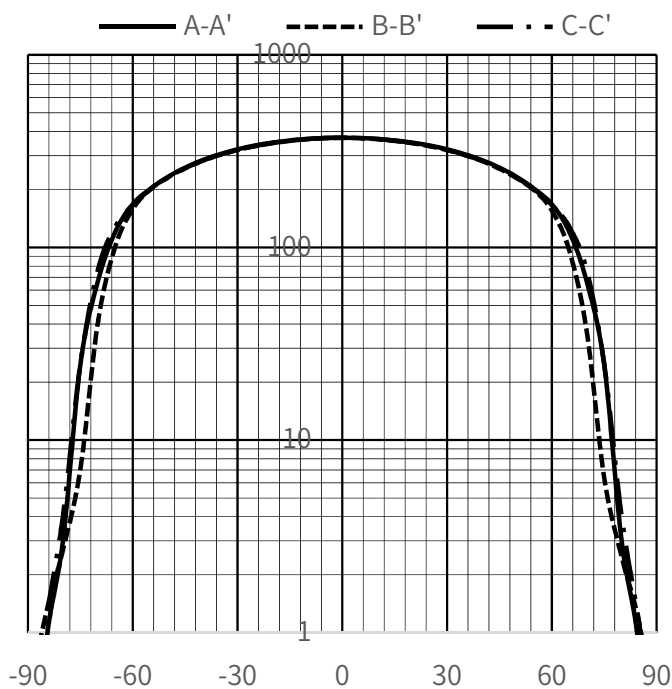

光源	LED
色温度	5000K
保守率	良0.88 中0.86 否0.81

全光束	5400 lm
上方光束	0 lm
下方光束	5400 lm
最大光度	2004 cd

配光曲線(cd/1,000Lm)

角度	光度(cd/1,000Lm)		
	水平方向角度		
	0度	45度	90度
0	371	371	371
5	370	370	369
10	366	366	365
15	359	359	358
20	350	349	348
25	338	336	336
30	323	321	320
35	305	303	302
40	284	282	281
45	260	258	256
50	232	230	229
55	201	200	198
60	168	166	156
65	121	128	97
70	67	76	37
75	25	25	6
80	3	4	2
85	1	1	1
90	0	0	0

配光曲線(cd/1,000Lm)