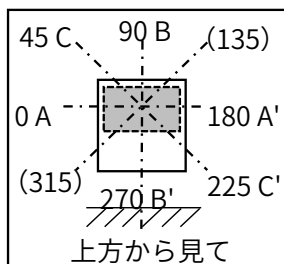

光源	LED
色温度	5000K
保守率	良0.88 中0.86 否0.81

全光束	5400 lm
上方光束	0 lm
下方光束	5400 lm
最大光度	2004 cd

配光曲線(cd/1,000Lm)

角度	光度(cd/1,000Lm)		
	水平方向角度		
	0度	45度	90度
0	371	371	371
5	370	370	369
10	366	366	365
15	359	359	358
20	350	349	348
25	338	336	336
30	323	321	320
35	305	303	302
40	284	282	281
45	260	258	256
50	232	230	229
55	201	200	198
60	168	166	156
65	121	128	97
70	67	76	37
75	25	25	6
80	3	4	2
85	1	1	1
90	0	0	0

配光曲線(cd/1,000Lm)